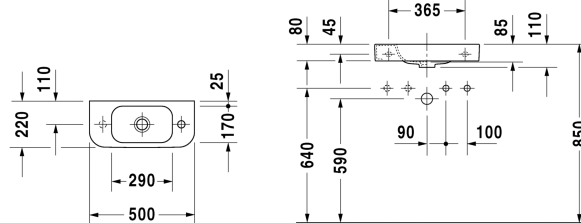

Handwaschbecken # 071150..00 / 071150..08 / 071150..09

|< 500 mm >|

Handwaschbecken	Größe	Gewicht	Bestellnummer
ohne Überlauf, mit Hahnlochbank, 500 mm			
Farben			
00 Weiss			
Variante			
☒ ohne Hahnloch, mit Hahnlochbank, ohne Überlauf	500 x 220 mm	7,200 kg	071150..00
● mit Hahnlochbank, ohne Überlauf, Hahnloch rechts	500 x 220 mm	7,200 kg	071150..08
● Hahnloch links, mit Hahnlochbank, ohne Überlauf	500 x 220 mm	7,200 kg	071150..09

Ausschreibungstext

DURAVIT Happy D.2 Handwaschbecken Design by sieger design, ohne Überlauf aus Sanitärkeramik mit Hahnlochbank. Rechteckige Beckenform mit abgerundeten Ecken und feine Radien in unverwechselbarer Form des Buchstaben D. Seitliche Hahnlochbank links und rechts (B) 105mm. Überlaufclip Chrom inklusive. Abmessungen(BxTxH)500x220x110mm. Weiß. Ohne Hahnloch Best.Nr. 0711500000. Hahnloch rechts Best.Nr. 0711500008 und Hahnloch links Best.Nr. 0711500009

Alle Zeichnungen enthalten alle notwendigen Maße (mm), die den üblichen Toleranzen unterliegen. Exakte Maße können nur am Produkt abgenommen werden.