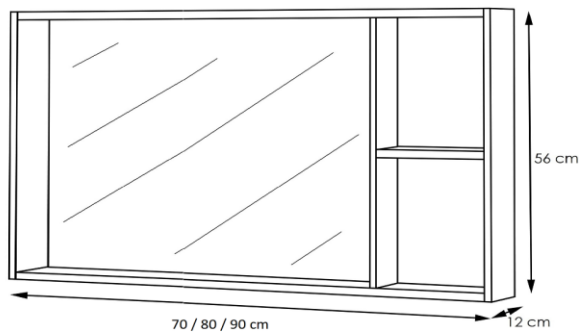

### Camerino MEL

Características	Camerino abierto
Descripción	Camerino Auxiliar abierto con espejo interior. Distribución 1 estante interior fijo. Auxiliar moderno y versátil. Permite ordenar los artículos personales y de decoración del baño. Especial para baños reducidos. Tres acabados disponibles: blanco, nature y nebraska. Aportan un toque distintivo y complementan la ordenación de los artículos personales; haciendo uso de un espacio muy reducido del aseo.
Tipo espejo	Luna lisa
Fabricación	Fabricado en España, EU

### Medidas disponibles

Mueble (largo)	70 / 80 / 90 cm
Mueble (altura)	56 cm
Mueble (fondo)	12 cm