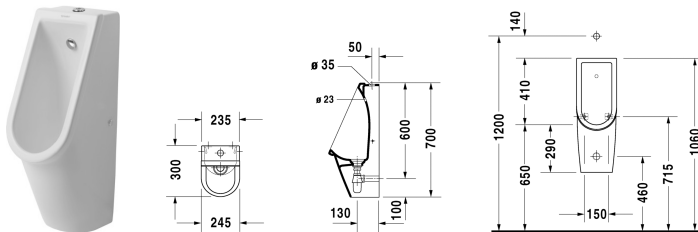

Urinal # 082625..00 / 082625..07

|< 245 mm >|

Urinal	Größe	Gewicht	Bestellnummer
Zulauf von oben, rimless			
Farben			
00 Weiss			
Variante			
inklusive Spüldüse, Zulauf-Set, Schaftventil mit keramischer Ventilabdeckhaube Ø 72 mm, Tassensiphon Ø 32 mm sowie Befestigung, rimless, Modell ohne Fliege, Zulauf von oben	245 x 300 mm		082625..00
inklusive Spüldüse, Zulauf-Set, Schaftventil mit keramischer Ventilabdeckhaube Ø 72 mm, Tassensiphon Ø 32 mm sowie Befestigung, Zulauf von oben, Modell mit Fliege, rimless	245 x 300 mm		082625..07
Sanitärkeramiken mit der speziellen WonderGliss Oberflächen Ausführung bleiben sauber und gut aussehend für eine lange Zeit. Wenn Sie WonderGliss bestellen fügen Sie bitte eine "1" als elfte Ziffer zur Bestellnummer hinzu.			
Ausschreibungstext			
DURAVIT Starck 3 Urinal Design by Philippe Starck, aus Sanitärkeramik ohne optional mit Zielpunkt Fliege. Urinal mit Zulauf von oben ohne Spülrand einschließlich Spüldüse, Zulauf-Set, Schaftventil mit keramischer Ventilabdeckhaube Ø72mm sowie Tassensiphon und Befestigung. Abmessungen (BxTxH)245x300x700mm. Weiß. Ohne Fliege Best.Nr. 0826250000. Mit Fliege Best.Nr. 0826250007			

Alle Zeichnungen enthalten alle notwendigen Maße (mm), die den üblichen Toleranzen unterliegen. Exakte Maße können nur am Produkt abgenommen werden.