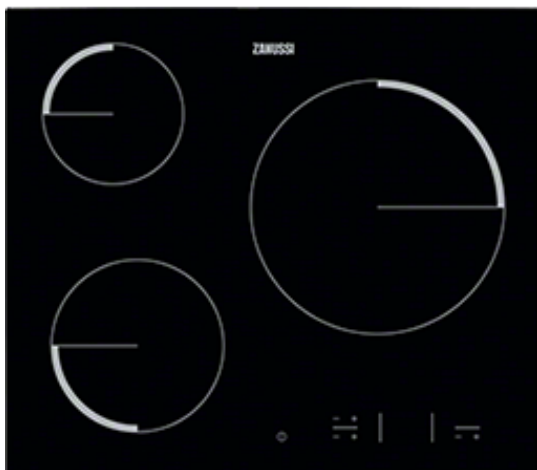

ZE6330FBA Placa de cocción

¡Grandes resultados de forma rápida!

Las zonas de cocción de esta placa se calientan mucho más rápido que las tradicionales, así que puedes hervir agua y cocinar más rápido.

¡Consigue la temperatura de cocción exacta que quieres!

Con esta placa, es fácil preparar deliciosos platos que requieran la utilización de sartenes o cacerolas extra grandes. Su zona de cocción especial para paellas te ofrece todo el espacio que necesitas.

Características :

- Mandos digitales
- Posición de los mandos: Frontal derecho
- Controles iluminados
- Zona frontal izquierda: Hilight , 1800W/180mm
- Zona trasera izquierda: Luz alta , 1200W/145mm
- Zona frontal medio: No , 0W/0mm
- Zona frontal derecha: Luz alta, Paella , 2700W/270mm
- Sistema seguridad niños.
- Bloqueo de seguridad
- Avisador acústico
- Indicadores de calor residual
- Nuevo sistema "Easy set up" sobre encimera.
- Color principal: Negro

Datos técnicos :

- Tipo : Vitrocerámica
- Tamaño (cm) : 60
- Mandos de la placa : Contról táctil
- Carga eléctrica total (W) : 5700
- Estética : Sin marco
- Dimensiones encastrado Alto x Ancho x Prof. : 38x560x490
- Voltaje (V): : 220-240
- Marca : Zanussi
- Modelo : ZE6330FBA
- Zona cocción frontal dcho. : 2700W/270mm
- Zona cocción frontal izdo. : 1800W/180mm
- Zona cocción central Potencia/Diámetro : 0W/0mm
- Zona cocción posterior dcho. : 0W/0mm
- Zona cocción posterior izdo. : 1200W/145mm
- Alto hueco (mm) : 38
- Ancho (mm) : 590
- Fondo (mm) : 520
- Ancho hueco (mm) : 560
- Fondo hueco (mm) : 490
- Frecuencia (Hz) : 50/60
- Color : Negro
- ColorEnglish : Black
- Color : Negro
- Product Partner Code : All Open