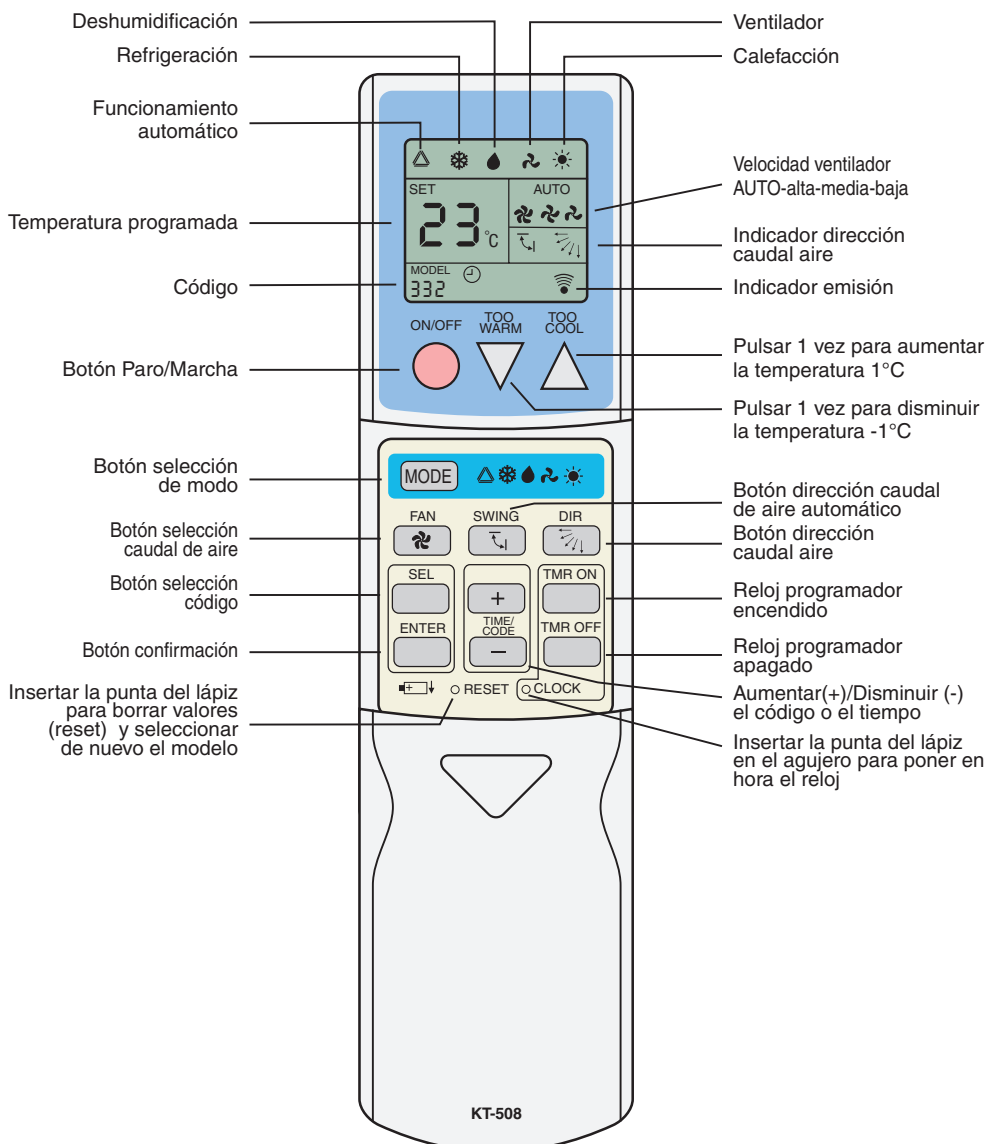

14 MANDO UNIVERSAL PARA SPLITS

MUNDOCLIMA®

Permite controlar la mayoría de splits del mercado. Para ello seleccione el código de la marca de su máquina.

MARCAS COMPATIBLES

ALPIN	LG
CARRIER	MACQUAY
CORONA	MIDEA
CHANG HONG	MITSUBISHI
CHIGO	MUNDOCLIMA
CHOFU	PANASONIC
DAIKIN	PANDA
DONG BAO	PHILCO
ELECTROLUX	RAYBO
FUJITSU	SAMPO
GOLDSTAR	SAMSUNG

GREE	SANYO
GUQIAO	SHARP
HAIER	SHINCO
HITACHI	SHUANGLU
HUAO BAO	SOVA
HUIFENG	TOSHIBA
HYUNDAI	TRANE
JDC	WHIRLPOOL
JOHNSON	XILENG
KLIMATAIR	YORK

Cód. CO 14 903