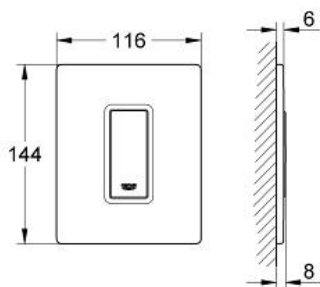

## Produktbeschreibung: SKATE COSMOPOLITAN Betätigungsplatte

### Spezifikation:

mit Glasoberfläche  
aus Sicherheitsglas  
manuelle Auslösung für Urinal  
Betätigungstaste aus Kunststoff, verchromt  
Fertigmontageset **für Rapido U oder Rapido UMB**  
Halterahmen mit Befestigung  
116 x 144 mm  
mechanische Funktionskartusche  
Fließdruck min. 0,5 bar  
Betriebsdruck max. 6 bar  
1,0 - 6,0 l einstellbar  
Armaturengruppe II  
GROHE StarLight Oberfläche