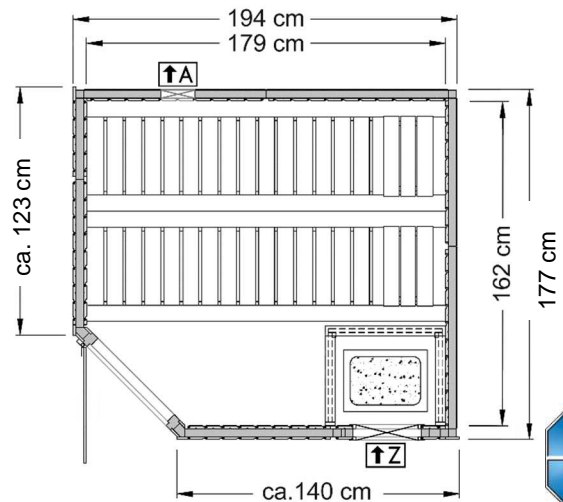

Elementsauna 230 Volt – OS / BioS 4,5kW

Art.-Nr.: 508.2018.10175 / 508.2018.10183

Technische Angaben

Sockelmaß Breite (cm)	192	Innenmaß Breite (cm)	179
Sockelmaß Tiefe (cm)	175	Innenmaß Tiefe (cm)	162
Maß über alles Breite (cm)	194	Innenmaß Höhe (cm)	192
Maß über alles Tiefe (cm)	177	Rauminhalt innen (m ³)	5,2
Maß über alles Höhe (cm)	199	erforderlicher Montageraum B x T x H (cm)	290 x 270 x 210

Allgemeine Informationen

Allgemeines	Bauweise aus vorgefertigten Wand- und Deckenelementen Seitenverkehrte Montage ist möglich Sichere Kabelführung durch in die Wandelemente eingearbeitete Kanäle Durch eine spezielle Unterbankkonstruktion kann die Sauna mit einem 230V- Ofen und ohne Kraftstromanschluss betrieben werden
Wandaufbau	Innenverkleidung: 14 mm starke Profilbretter aus nordischem Fichtenholz Außenverkleidung: Frontwände aus 14 mm starken Profilbrettern Rückwandverkleidung aus Holzfaserverplatten Isolierung mit Mineralfaser - Wärmedämmplatten und Dampfsperre aus Aluminiumfolie
Tür	8 mm starke Ganzglastür aus Einscheiben-Sicherheitsglas in Graphit - Optik, links oder rechts anschlagbar mit 2-Punkt-Magnetverschluss Hochwertiger Türgriff, innen Holz, außen Edelstahl
Saunadecke	58 mm starke, isolierte Saunadecke Isolierung mit Mineralfaser - Wärmedämmplatten und Dampfsperre aus Aluminiumfolie
Inneneinrichtung	2 Liegen 55 x 187,5 cm, 2 Kopfstützen, Ofenschutz und Bodenmatte Auflageflächen und Kopfstützen aus Sauna - Spezialholz mit geringer Wärmeleitfähigkeit

Zubehör (gegen Aufpreis)

Leuchten - Set, Farblichtanwendung, Aufgusskübel, Schöpfkelle, Aufgusskonzentrate. Das gesamte Zubehör finden Sie im weka - Wellness – Katalog

Verpackung

Gewicht (kg)	401	Abmessung Paket 1 (cm)	L199 / B95 / H101
Anzahl Packstücke	3	Abmessung Paket 2 (cm)	L179 / B56 / H38
		Abmessung Paket 3 (cm)	L63 / B49 / H39