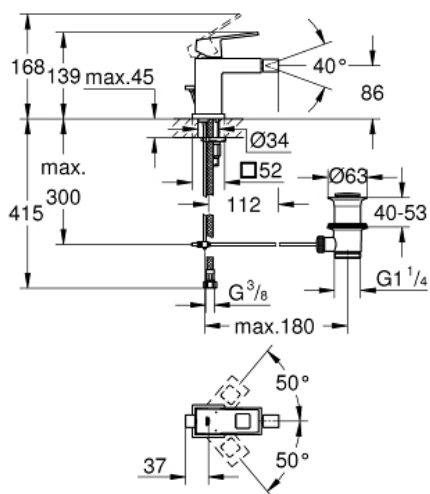

EUROCUBE  
Einhand-Bidetbatterie, DN 15  
Artikel 23138000

Pure Freude  
an Wasser

GROHE

**Produktbeschreibung:**  
EUROCUBE  
Einhand-Bidetbatterie, DN 15

**Spezifikation:**  
Einlochmontage  
GROHE SilkMove 28 mm Keramikkartusche  
**mit Temperaturbegrenzer**  
GROHE StarLight Oberfläche  
GROHE QuickFix Plus Schnellbefestigungssystem  
Kugelgelenk-Mousseur  
**Zugstangen-Ablaufgarnitur 1 1/4"**  
flexible Anschlusschläuche

**Farbe:**  
□ 23138000 chrom