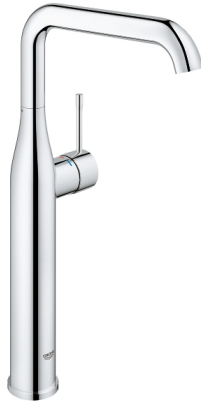

ESSENCE  
Einhand-Waschtischbatterie, DN  
15 XL-Size

Artikel 32901001

Pure Freude  
an Wasser

GROHE

**Produktbeschreibung:**

**ESSENCE**  
Einhand-Waschtischbatterie, DN 15  
XL-Size

**Spezifikation:**

Einlochmontage  
für freistehende Waschschüsseln  
GROHE SilkMove 28 mm Keramikkartusche  
**mit Temperaturbegrenzer**  
GROHE StarLight Oberfläche  
**GROHE EcoJoy 5,7 l/min Mousseur**  
**GROHE AquaGuide** verstellbarer Mousseur  
**GROHE QuickFix Plus** Schnell-Montage-System  
schwenkbarer Auslauf mit Anschlagbegrenzung  
**glatter Körper**  
flexible Anschlussschläuche

**Farbe:**

□ 32901001 chrom