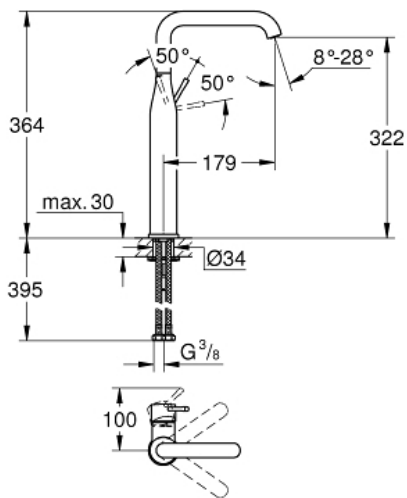

ESSENCE  
Einhand-Waschtischbatterie, DN  
15 XL-Size

Artikel 32901001

Pure Freude  
an Wasser

GROHE

**Produktbeschreibung:**

**ESSENCE**  
Einhand-Waschtischbatterie, DN 15  
XL-Size

**Spezifikation:**

Einlochmontage  
für freistehende Waschschüsseln  
GROHE SilkMove 28 mm Keramikkartusche  
**mit Temperaturbegrenzer**  
GROHE StarLight Oberfläche  
**GROHE EcoJoy 5,7 l/min Mousseur**  
**GROHE AquaGuide** verstellbarer Mousseur  
**GROHE QuickFix Plus** Schnell-Montage-System  
schwenkbarer Auslauf mit Anschlagbegrenzung  
**glatter Körper**  
flexible Anschlussschläuche

**Farbe:**

□ 32901001 chrom