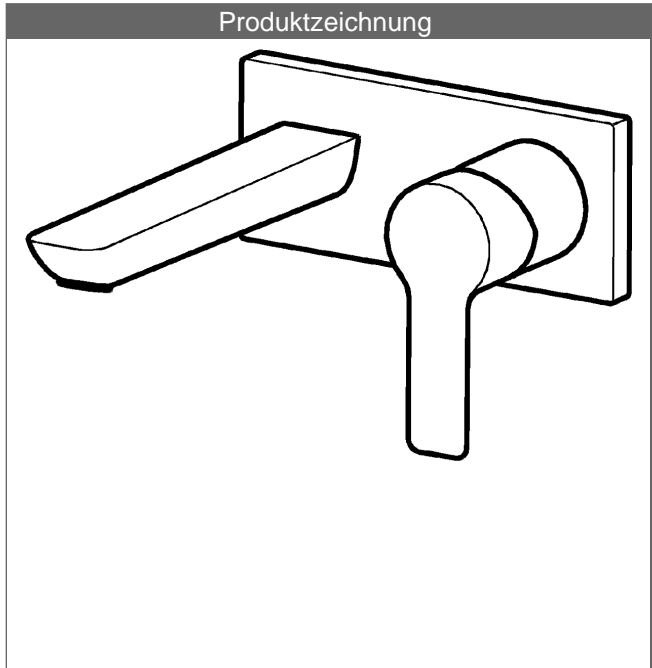

HANSALIGNA
Fertigmontageset
Waschtisch-Einhand-Wandbatterie, DN 15
passend zu HANSAMATRIX Einbaukörper
für Wandeinbau

Beschreibung

HANSALIGNA
 Fertigmontageset
 Waschtisch-Einhand-Wandbatterie, DN 15
 passend zu HANSAMATRIX Einbaukörper
 für Wandeinbau

Durchflussmenge: 6 l/min, gemessen bei 3 bar Fließdruck

- Dekorset bestehend aus:
- Bedienungshebel (Metall)
- Auslauf
- (-) nicht kürzbar
- CACHÉ® Luftsprudler mit Montageschlüssel
- (-) Verbesserter Kalkschutz durch die HONEYCOMB® Struktur
- Hülse und Wandrosette

Auslauf: starr
 Ausladung: 190 mm

Variante	Art.-Nr.	
verchromt	44892103	

passend zu Einbaukörper 4400 0000

Zur kompletten Einheit bestellen Sie bitte das Fertigmontageset und einen Einbaukörper

Produktbild

Produktzeichnung

Produktzeichnung

Produktzeichnung

Zugehörige Produkte

Produktbild:	Beschreibung:	Artikelnummer:
	<p>HANSAMATRIX Unterputz-Einbaukörper, DN 15 (G1/2) Einhand-Batterie</p> <p>Abgang nach vorne</p>	44000000