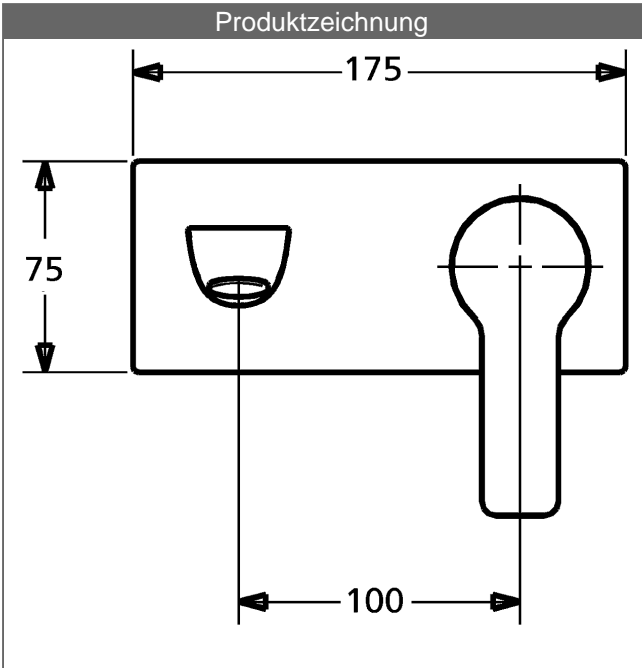

Durchflussmenge: 6 l/min, gemessen bei 3 bar Fließdruck

- Dekorset bestehend aus:
- Bedienungshebel (Metall)
- Auslauf
- (-) nicht kürzbar
- CACHÉ® Luftsprudler mit Montageschlüssel
- (-) Verbesserter Kalkschutz durch die HONEYCOMB® Struktur
- Hülse und Wandrosette

Auslauf: starr
 Ausladung: 190 mm

Variante	Art.-Nr.	
verchromt	44892103	

passend zu Einbaukörper 4400 0000

Zur kompletten Einheit bestellen Sie bitte das Fertigmontageset und einen Einbaukörper

Produktbild

Produktzeichnung

Produktzeichnung

Produktzeichnung

Zugehörige Produkte

Produktbild:	Beschreibung:	Artikelnummer:
	<p>HANSAMATRIX Unterputz-Einbaukörper, DN 15 (G1/2) Einhand-Batterie</p> <p>Abgang nach vorne</p>	44000000