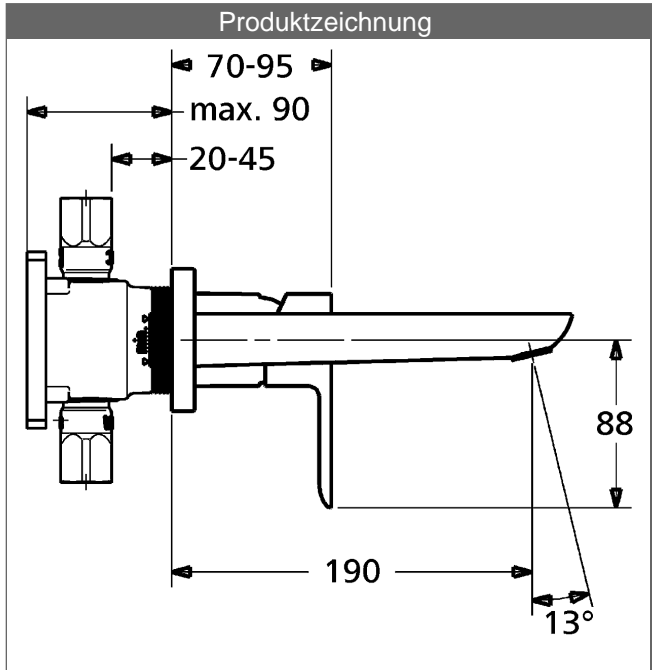

Durchflussmenge: 6 l/min, gemessen bei 3 bar Fließdruck

- Dekorset bestehend aus:
- Bedienungshebel (Metall)
- Auslauf
- (-) nicht kürzbar
- CACHÉ® Luftsprudler mit Montageschlüssel
- (-) Verbesserter Kalkschutz durch die HONEYCOMB® Struktur
- Hülse und Wandrosette

Auslauf: starr
 Ausladung: 190 mm

Variante	Art.-Nr.	
verchromt	44892103	

passend zu Einbaukörper 4400 0000

Zur kompletten Einheit bestellen Sie bitte das Fertigmontageset und einen Einbaukörper

Produktbild

Produktzeichnung

Produktzeichnung

Produktzeichnung

Zugehörige Produkte

Produktbild:	Beschreibung:	Artikelnummer:
	<p>HANSAMATRIX Unterputz-Einbaukörper, DN 15 (G1/2) Einhand-Batterie</p> <p>Abgang nach vorne</p>	44000000