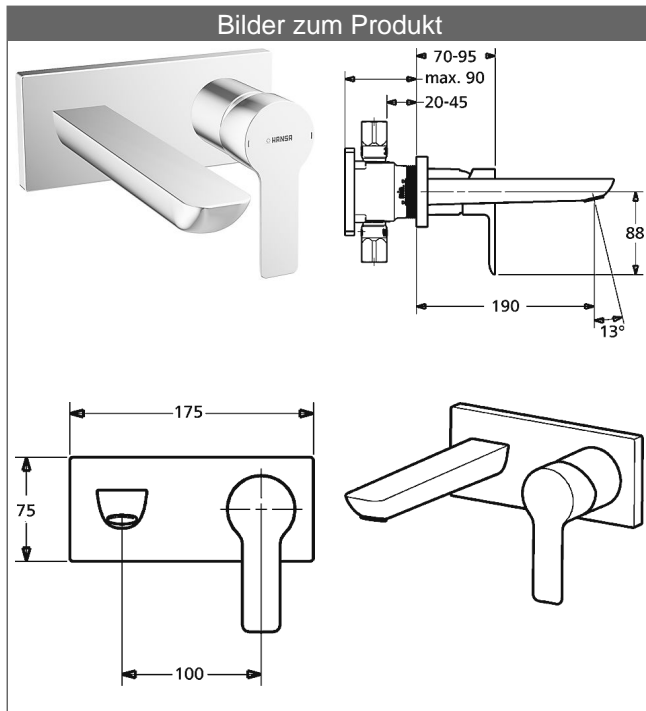

HANSALIGNA
Fertigmontageset
Waschtisch-Einhand-Wandbatterie, DN 15
passend zu HANSAMATRIX Einbaukörper
für Wandeinbau

Beschreibung

HANSALIGNA
 Fertigmontageset
 Waschtisch-Einhand-Wandbatterie, DN 15
 passend zu HANSAMATRIX Einbaukörper
 für Wandeinbau

Durchflussmenge: 6 l/min, gemessen bei 3 bar Fließdruck

- Dekorset bestehend aus:
- Bedienungshebel (Metall)
- Auslauf
- (-) nicht kürzbar
- CACHÉ® Luftsprudler mit Montageschlüssel
- (-) Verbesserter Kalkschutz durch die HONEYCOMB® Struktur
- Hülse und Wandrosette

Auslauf: starr
 Ausladung: 190 mm

Variante	Art.-Nr.	
verchromt	44892103	

passend zu Einbaukörper 4400 0000

Zur kompletten Einheit bestellen Sie bitte das Fertigmontageset und einen Einbaukörper

Produktbild

Produktzeichnung

Produktzeichnung

Produktzeichnung

Zugehörige Produkte

Produktbild:	Beschreibung:	Artikelnummer:
	<p>HANSAMATRIX Unterputz-Einbaukörper, DN 15 (G1/2) Einhand-Batterie</p> <p>Abgang nach vorne</p>	44000000