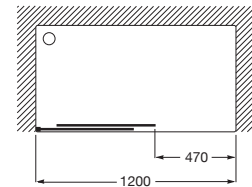

**URA**

**L2-E - Frontal ducha de 1 hoja corredera + 1 fija**

**MEDIDAS**

Longitud 1200 mm.

Altura 1950 mm.

**COLORES Y ACABADOS**

12M Cristal transparente con Maxiclean / Perfil plata brillo

**PVPR (IVA INCLUIDO)**

**387,20 €**

**DIBUJOS TÉCNICOS**

**CARACTERÍSTICAS**

L2-E - Frontal ducha de 1 hoja corredera + 1 fija. Para instalar entre paredes o con 1 lateral fijo LF. Cristal transparente y perfil plata brillo. Compensación de 25 mm. Posibilidad de instalación con tornillos o adhesivo.

Adecuada para: Plato de ducha

Grosor del cristal (mm): 6

Largo máximo de instalación (mm): 1210

Largo mínimo de instalación (mm): 1160

Tipo de puertas: Puertas correderas

MaxiClean

COMPATIBLE

LF-C - Lateral Fijo