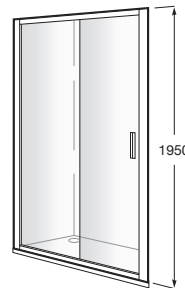

**URA**

**L2-E - Frontal ducha de 1 hoja corredera + 1 fija**

**MEDIDAS**

Longitud 1200 mm.

Altura 1950 mm.

**COLORES Y ACABADOS**

12M Cristal transparente con Maxiclean / Perfil plata brillo

**PVPR (IVA INCLUIDO)**

**387,20 €**

**DIBUJOS TÉCNICOS**

**CARACTERÍSTICAS**

L2-E - Frontal ducha de 1 hoja corredera + 1 fija. Para instalar entre paredes o con 1 lateral fijo LF. Cristal transparente y perfil plata brillo. Compensación de 25 mm. Posibilidad de instalación con tornillos o adhesivo.

Adecuada para: Plato de ducha

Grosor del cristal (mm): 6

Largo máximo de instalación (mm): 1210

Largo mínimo de instalación (mm): 1160

Tipo de puertas: Puertas correderas

MaxiClean

COMPATIBLE

LF-C - Lateral Fijo