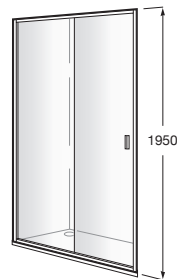

VICTORIA

L2-E - Frontal ducha de 1 hoja corredera + 1 fija

MEDIDAS

Longitud 1600 mm.

Altura 1950 mm.

COLORES Y ACABADOS

12 Cristal transparente / Perfil plata brillo

PVPR (IVA INCLUIDO)

477,95 €

DIBUJOS TÉCNICOS

CARACTERÍSTICAS

L2-E - Frontal ducha de 1 hoja corredera + 1 fija. Para instalar entre paredes o con 1 lateral fijo LF. Cristal transparente y perfil plata brillo. Compensación de 25 mm.

Adecuada para: Plato de ducha

Grosor del cristal (mm): 6

Largo máximo de instalación (mm): 1610

Largo mínimo de instalación (mm): 1560

Tipo de puertas: Puertas correderas

COMPATIBLE

LF - Lateral Fijo
M187090..

LF - Lateral Fijo
M187080..

LF - Lateral Fijo
M187075..

LF - Lateral Fijo
M187070..

Victoria

Una colección de mamparas de puertas correderas, batientes y plegables con líneas puras y simples. Acabadas en cristal templado transparente de 6mm y perfiles plata brillo.