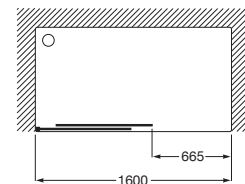

VICTORIA

L2-E - Frontal ducha de 1 hoja corredera + 1 fija

MEDIDAS

Longitud 1600 mm.

Altura 1950 mm.

COLORES Y ACABADOS

12 Cristal transparente / Perfil plata brillo

PVPR (IVA INCLUIDO)

477,95 €

DIBUJOS TÉCNICOS

CARACTERÍSTICAS

L2-E - Frontal ducha de 1 hoja corredera + 1 fija. Para instalar entre paredes o con 1 lateral fijo LF. Cristal transparente y perfil plata brillo. Compensación de 25 mm.

Adecuada para: Plato de ducha

Grosor del cristal (mm): 6

Largo máximo de instalación (mm): 1610

Largo mínimo de instalación (mm): 1560

Tipo de puertas: Puertas correderas

COMPATIBLE

LF - Lateral Fijo
M187090..