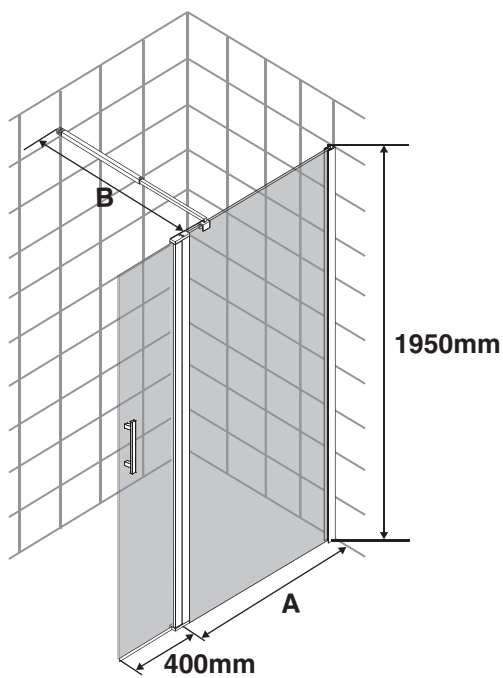

MILAN

#	Descripción
1	Juego de tornillos 4x35mm
2	Juego de tornillos 4x10mm
3	Embellecedores de tornillos
4	Tacos pared
5	Juego de bisagras
6	Perfil de pared
7	Fijo con perfil para puerta abatible
8	Puerta con perfil abatible
9	Tirador
10	Tiranta de seguridad
11	Taladro 3.2
12	Junta plastica inferior