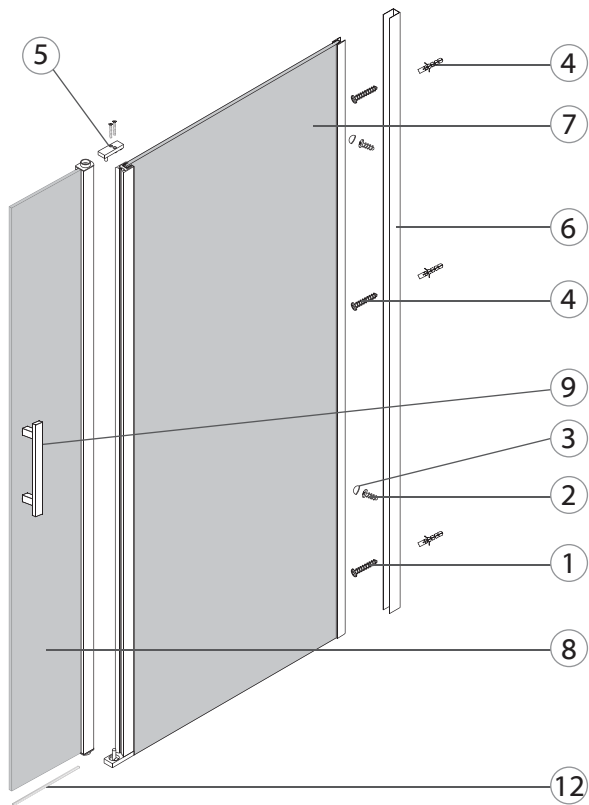

CE
EN14428
CE
EN12150

All shower products are designed and manufactured according to EN14428
All the glass used on the the product are certified and tested according to EN12150

Todas las mamparas han sido diseñadas y fabricadas de acuerdo a EN14428
Todos los cristales utilizados en nuestros productos están certificados y probados de acuerdo a EN12150

MILAN

#	Descripción
1	Juego de tornillos 4x35mm
2	Juego de tornillos 4x10mm
3	Embellecedores de tornillos
4	Tacos pared
5	Juego de bisagras
6	Perfil de pared
7	Fijo con perfil para puerta abatible
8	Puerta con perfil abatible
9	Tirador
10	Tiranta de seguridad
11	Taladro 3.2
12	Junta plastica inferior