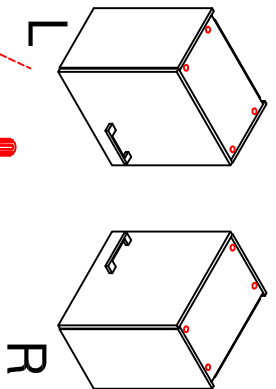

US 50 B / 60 B Variante (Blocktype)

Montageanleitung / Notice de montage / Assembly instruction

DSPU 100 Blocktype 2-farbig

Varianto

Montageanleitung / Notice de montage / Assembly instruction

H 30 / H 40 / H 50 / H 60 / KH 60-32 / HG 50 / HGH 50 / H 50-89 / H 60-89

Variante Montageanleitung / Notice de montage / Assembly instruction

2x	2x	4x
Ø5mm	8x	12x

4x	12x	2x	1x	4x
				3,5x15

8x	2x	2x
		Ø8mm