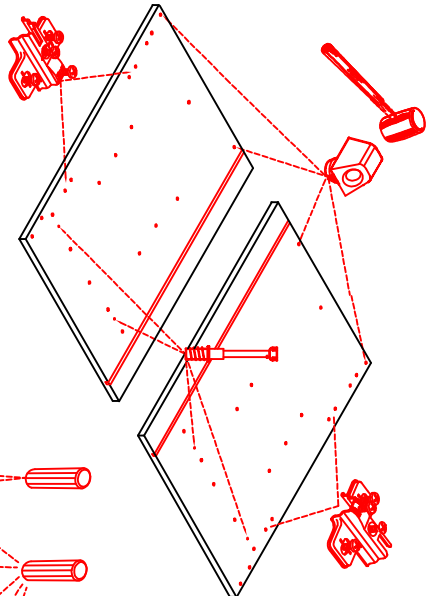

US 50 B / 60 B Variante (Blocktype)

Montageanleitung / Notice de montage / Assembly instruction

DSPU 100 Blocktype 2-farbig

Varianto

Montageanleitung / Notice de montage / Assembly instruction

H 30 / H 40 / H 50 / H 60 / KH 60-32 / HG 50 / HGH 50 / H 50-89 / H 60-89

Variante Montageanleitung / Notice de montage / Assembly instruction

2x	2x	4x
Ø5mm	8x	12x

4x	12x	2x	1x	4x
				3,5x15

8x	2x	2x
		Ø8mm