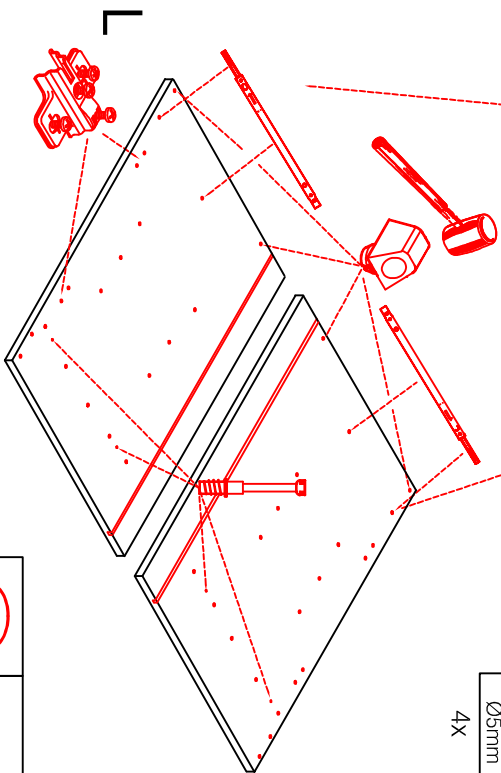

US 50 B / 60 B Variante (Blocktype)

Montageanleitung / Notice de montage / Assembly instruction

DSPU 100 Blocktype 2-farbig

Varianto

Montageanleitung / Notice de montage / Assembly instruction

H 30 / H 40 / H 50 / H 60 / KH 60-32 / HG 50 / HGH 50 / H 50-89 / H 60-89

Variante Montageanleitung / Notice de montage / Assembly instruction

2x	2x	4x
Ø5mm	8x	12x

4x	12x	2x	1x	4x
				3,5x15

8x	2x	2x
		Ø8mm