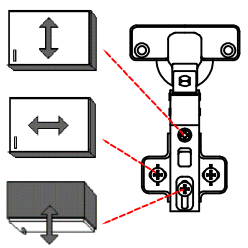

US 50 B / 60 B Variante (Blocktype)

Montageanleitung / Notice de montage / Assembly instruction

DSPU 100 Blocktype 2-farbig

Varianto

Montageanleitung / Notice de montage / Assembly instruction

H 30 / H 40 / H 50 / H 60 / KH 60-32 / HG 50 / HGH 50 / H 50-89 / H 60-89

Variante Montageanleitung / Notice de montage / Assembly instruction

2x	2x	4x
Ø5mm	8x	12x

4x	12x	2x	1x	4x
				3,5x15

8x	2x	2x
		Ø8mm