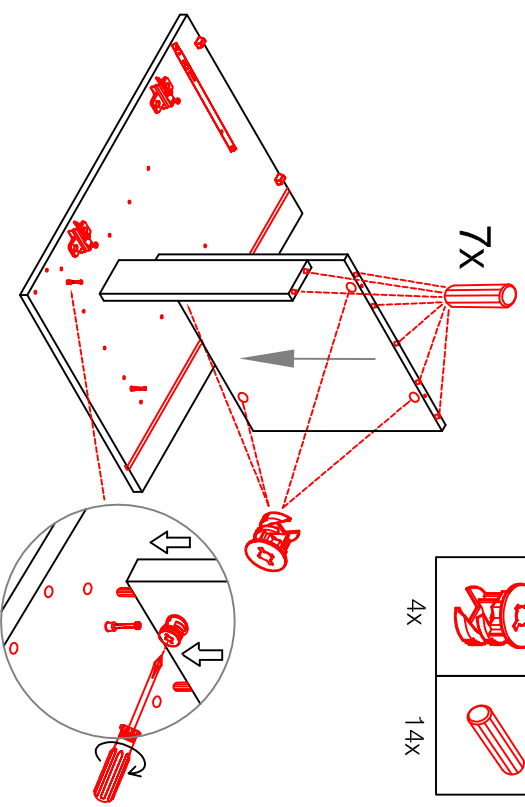

US 50 B / 60 B Variante (Blocktype)

Montageanleitung / Notice de montage / Assembly instruction

DSPU 100 Blocktype 2-farbig

Varianto

Montageanleitung / Notice de montage / Assembly instruction

H 30 / H 40 / H 50 / H 60 / KH 60-32 / HG 50 / HGH 50 / H 50-89 / H 60-89

Variante Montageanleitung / Notice de montage / Assembly instruction

2x	2x	4x
Ø5mm	8x	12x

4x	12x	2x	1x	4x
				3,5x15

8x	2x	2x
		Ø8mm