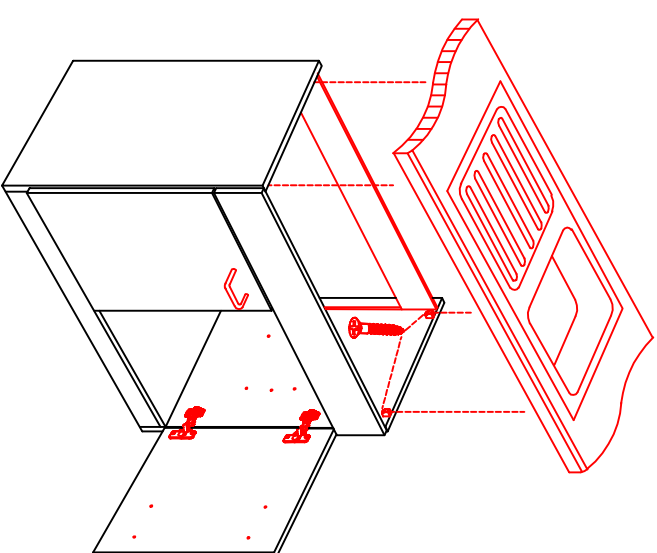

US 50 B / 60 B Variante (Blocktype)

Montageanleitung / Notice de montage / Assembly instruction

DSPU 100 Blocktype 2-farbig

Varianto

Montageanleitung / Notice de montage / Assembly instruction

H 30 / H 40 / H 50 / H 60 / KH 60-32 / HG 50 / HGH 50 / H 50-89 / H 60-89

Variante Montageanleitung / Notice de montage / Assembly instruction

2x	2x	4x
Ø5mm	8x	12x

4x	12x	2x	1x	4x
				3,5x15

8x	2x	2x
		Ø8mm