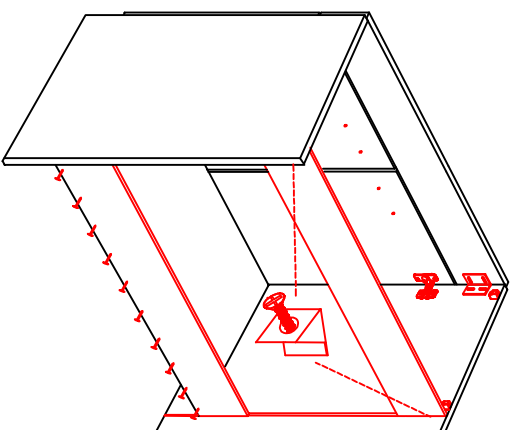

US 50 B / 60 B Variante (Blocktype)

Montageanleitung / Notice de montage / Assembly instruction

DSPU 100 Blocktype 2-farbig

Varianto

Montageanleitung / Notice de montage / Assembly instruction

H 30 / H 40 / H 50 / H 60 / KH 60-32 / HG 50 / HGH 50 / H 50-89 / H 60-89

Variante Montageanleitung / Notice de montage / Assembly instruction

2x	2x	4x
Ø5mm	8x	12x

4x	12x	2x	1x	4x
				3,5x15

8x	2x	2x
		Ø8mm