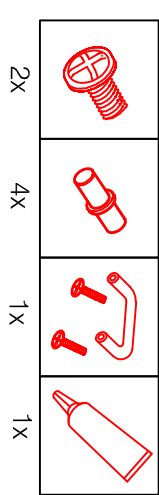

US 50 B / 60 B Variante (Blocktype)

Montageanleitung / Notice de montage / Assembly instruction

DSPU 100 Blocktype 2-farbig

Varianto

Montageanleitung / Notice de montage / Assembly instruction

H 30 / H 40 / H 50 / H 60 / KH 60-32 / HG 50 / HGH 50 / H 50-89 / H 60-89

Variante Montageanleitung / Notice de montage / Assembly instruction

2x	2x	4x
Ø5mm	8x	12x

4x	12x	2x	1x	4x
				3,5x15

8x	2x	2x
		Ø8mm