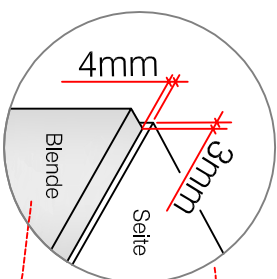

US 50 B / 60 B Variante (Blocktype)

Montageanleitung / Notice de montage / Assembly instruction

DSPU 100 Blocktype 2-farbig

Varianto

Montageanleitung / Notice de montage / Assembly instruction

H 30 / H 40 / H 50 / H 60 / KH 60-32 / HG 50 / HGH 50 / H 50-89 / H 60-89

Variante Montageanleitung / Notice de montage / Assembly instruction

2x	2x	4x
Ø5mm	8x	12x

4x	12x	2x	1x	4x
				3,5x15

8x	2x	2x
		Ø8mm