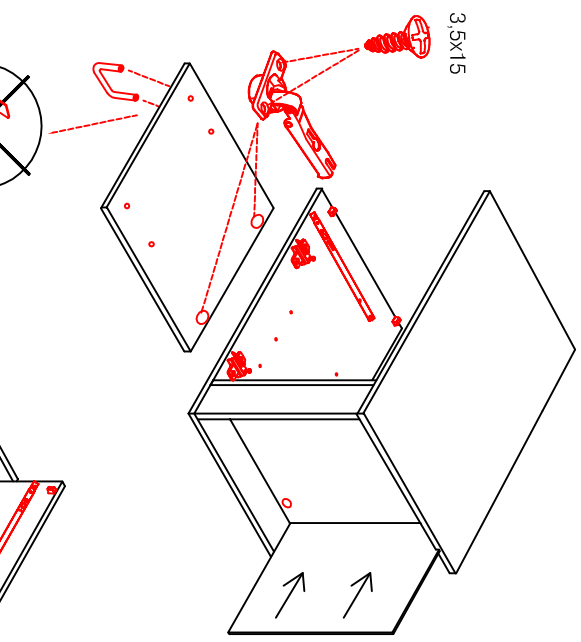

US 50 B / 60 B Variante (Blocktype)

Montageanleitung / Notice de montage / Assembly instruction

DSPU 100 Blocktype 2-farbig

Varianto

Montageanleitung / Notice de montage / Assembly instruction

H 30 / H 40 / H 50 / H 60 / KH 60-32 / HG 50 / HGH 50 / H 50-89 / H 60-89

Variante Montageanleitung / Notice de montage / Assembly instruction

2x	2x	4x
Ø5mm	8x	12x

4x	12x	2x	1x	4x
				3,5x15

8x	2x	2x
		Ø8mm