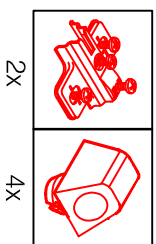

US 50 B / 60 B Variante (Blocktype)

Montageanleitung / Notice de montage / Assembly instruction

DSPU 100 Blocktype 2-farbig

Varianto

Montageanleitung / Notice de montage / Assembly instruction

H 30 / H 40 / H 50 / H 60 / KH 60-32 / HG 50 / HGH 50 / H 50-89 / H 60-89

Variante Montageanleitung / Notice de montage / Assembly instruction

2x	2x	4x
Ø5mm	8x	12x

4x	12x	2x	1x	4x
				3,5x15

8x	2x	2x
		Ø8mm