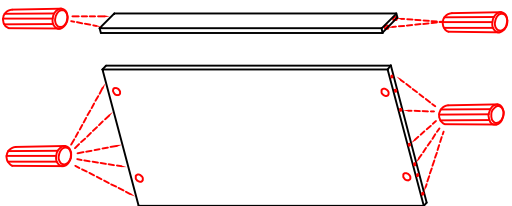

US 50 B / 60 B Variante (Blocktype)

Montageanleitung / Notice de montage / Assembly instruction

DSPU 100 Blocktype 2-farbig

Varianto

Montageanleitung / Notice de montage / Assembly instruction

H 30 / H 40 / H 50 / H 60 / KH 60-32 / HG 50 / HGH 50 / H 50-89 / H 60-89

Variante Montageanleitung / Notice de montage / Assembly instruction

2x	2x	4x
Ø5mm	8x	12x

4x	12x	2x	1x	4x
				3,5x15

8x	2x	2x
		Ø8mm