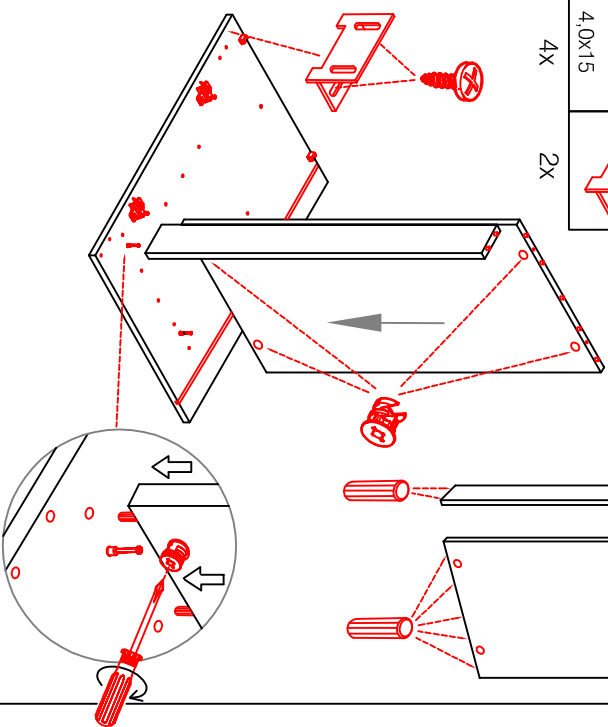

US 50 B / 60 B Variante (Blocktype)

Montageanleitung / Notice de montage / Assembly instruction

DSPU 100 Blocktype 2-farbig

Varianto

Montageanleitung / Notice de montage / Assembly instruction

H 30 / H 40 / H 50 / H 60 / KH 60-32 / HG 50 / HGH 50 / H 50-89 / H 60-89

Variante Montageanleitung / Notice de montage / Assembly instruction

2x	2x	4x
Ø5mm	8x	12x

4x	12x	2x	1x	4x
				3,5x15

8x	2x	2x
		Ø8mm