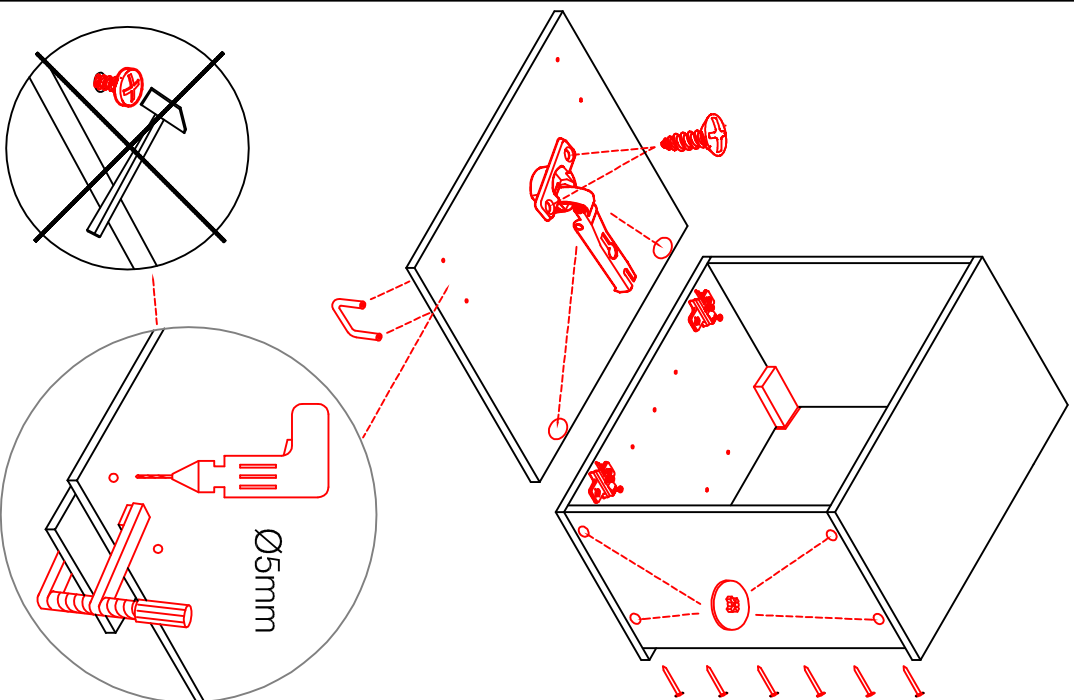

US 50 B / 60 B Variante (Blocktype)

Montageanleitung / Notice de montage / Assembly instruction

DSPU 100 Blocktype 2-farbig

Varianto

Montageanleitung / Notice de montage / Assembly instruction

H 30 / H 40 / H 50 / H 60 / KH 60-32 / HG 50 / HGH 50 / H 50-89 / H 60-89

Variante Montageanleitung / Notice de montage / Assembly instruction

2x	2x	4x
Ø5mm	8x	12x

4x	12x	2x	1x	4x
				3,5x15

8x	2x	2x
		Ø8mm