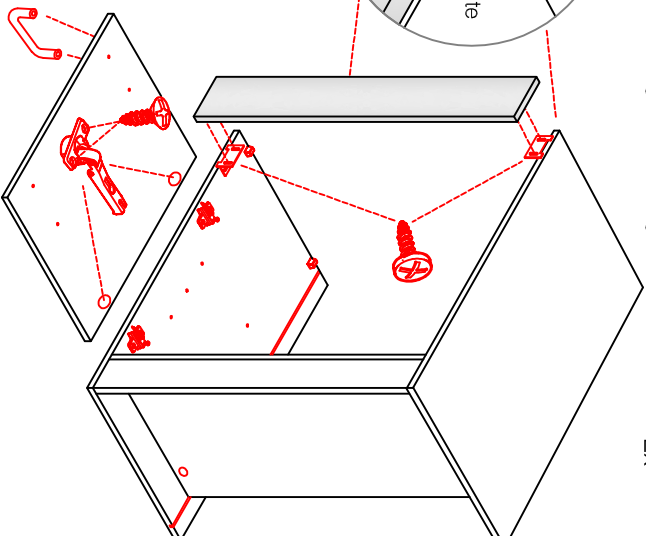

US 50 B / 60 B Variante (Blocktype)

Montageanleitung / Notice de montage / Assembly instruction

DSPU 100 Blocktype 2-farbig

Varianto

Montageanleitung / Notice de montage / Assembly instruction

H 30 / H 40 / H 50 / H 60 / KH 60-32 / HG 50 / HGH 50 / H 50-89 / H 60-89

Variante Montageanleitung / Notice de montage / Assembly instruction

2x	2x	4x
Ø5mm	8x	12x

4x	12x	2x	1x	4x
				3,5x15

8x	2x	2x
		Ø8mm