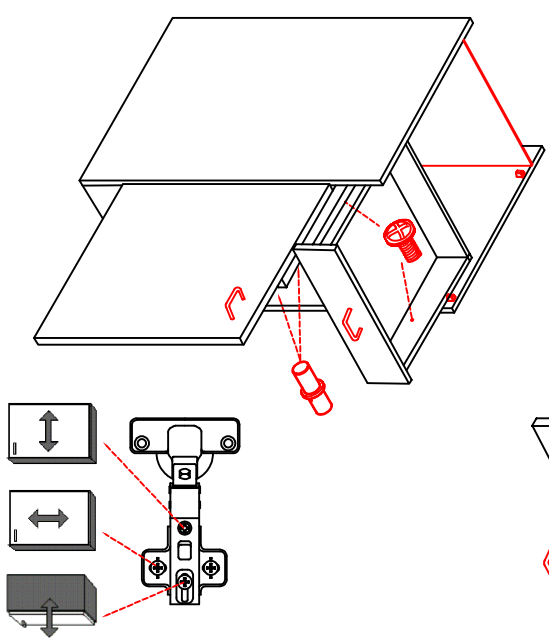

US 50 B / 60 B Variante (Blocktype)

Montageanleitung / Notice de montage / Assembly instruction

DSPU 100 Blocktype 2-farbig

Varianto

Montageanleitung / Notice de montage / Assembly instruction

H 30 / H 40 / H 50 / H 60 / KH 60-32 / HG 50 / HGH 50 / H 50-89 / H 60-89

Variante Montageanleitung / Notice de montage / Assembly instruction

2x	2x	4x
Ø5mm	8x	12x

4x	12x	2x	1x	4x
				3,5x15

8x	2x	2x
		Ø8mm