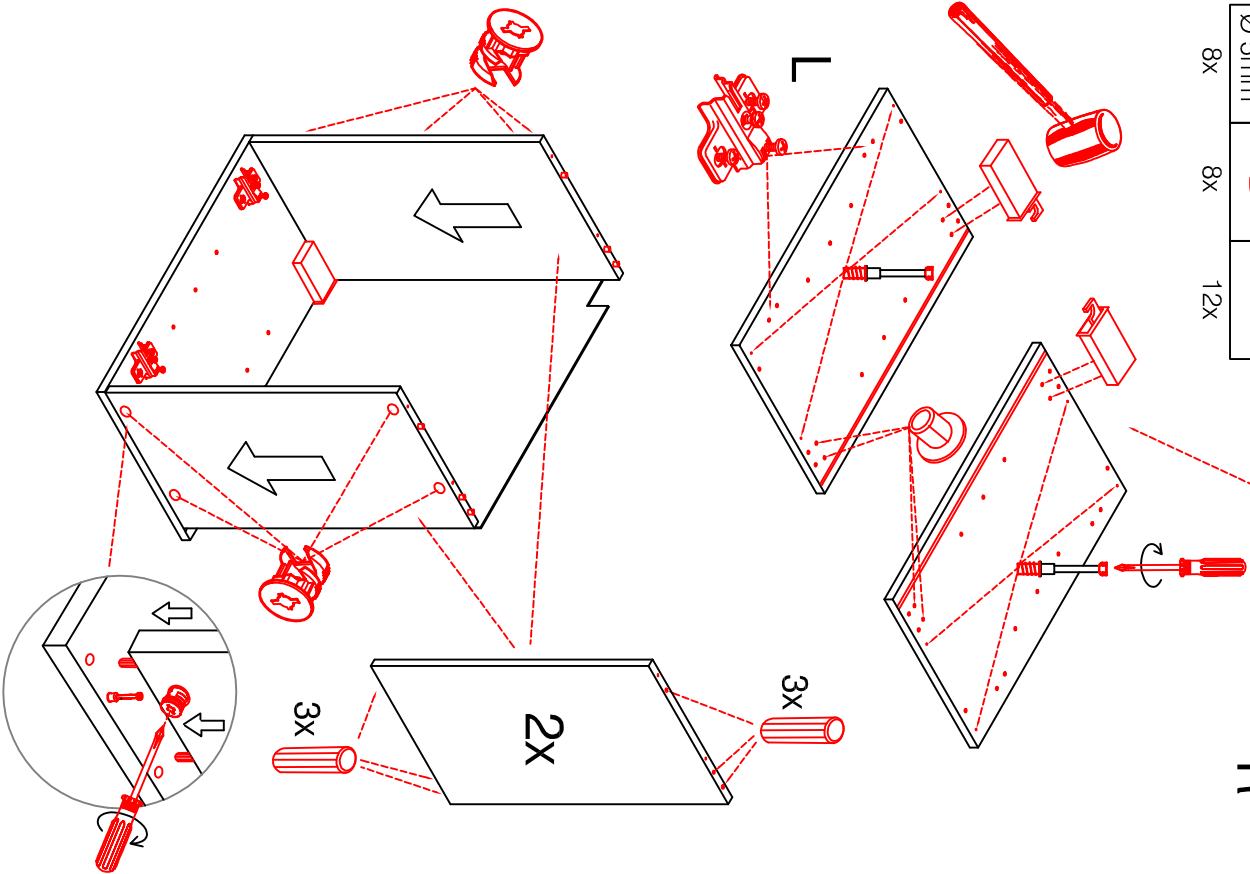

US 50 B / 60 B Variante (Blocktype)

Montageanleitung / Notice de montage / Assembly instruction

DSPU 100 Blocktype 2-farbig

Varianto

Montageanleitung / Notice de montage / Assembly instruction

H 30 / H 40 / H 50 / H 60 / KH 60-32 / HG 50 / HGH 50 / H 50-89 / H 60-89

Variante Montageanleitung / Notice de montage / Assembly instruction

2x	2x	4x
Ø5mm	8x	12x

4x	12x	2x	1x	4x
				3,5x15

8x	2x	2x
		Ø8mm