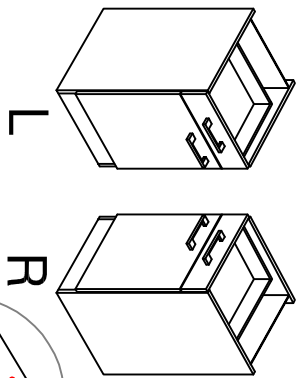

US 50 B / 60 B Variante (Blocktype)

Montageanleitung / Notice de montage / Assembly instruction

DSPU 100 Blocktype 2-farbig

Varianto

Montageanleitung / Notice de montage / Assembly instruction

H 30 / H 40 / H 50 / H 60 / KH 60-32 / HG 50 / HGH 50 / H 50-89 / H 60-89

Variante Montageanleitung / Notice de montage / Assembly instruction

2x	2x	4x
Ø5mm	8x	12x

4x	12x	2x	1x	4x
				3,5x15

8x	2x	2x
		Ø8mm