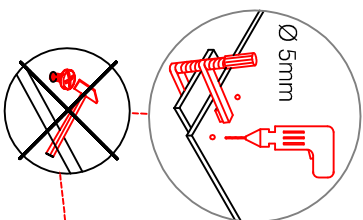

US 50 B / 60 B Variante (Blocktype)

Montageanleitung / Notice de montage / Assembly instruction

DSPU 100 Blocktype 2-farbig

Varianto

Montageanleitung / Notice de montage / Assembly instruction

H 30 / H 40 / H 50 / H 60 / KH 60-32 / HG 50 / HGH 50 / H 50-89 / H 60-89

Variante Montageanleitung / Notice de montage / Assembly instruction

2x	2x	4x
Ø5mm	8x	12x

4x	12x	2x	1x	4x
				3,5x15

8x	2x	2x
		Ø8mm