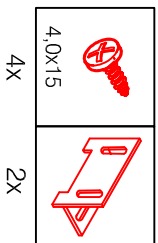

US 50 B / 60 B Variante (Blocktype)

Montageanleitung / Notice de montage / Assembly instruction

DSPU 100 Blocktype 2-farbig

Varianto

Montageanleitung / Notice de montage / Assembly instruction

H 30 / H 40 / H 50 / H 60 / KH 60-32 / HG 50 / HGH 50 / H 50-89 / H 60-89

Variante Montageanleitung / Notice de montage / Assembly instruction

2x	2x	4x
Ø5mm	8x	12x

4x	12x	2x	1x	4x
				3,5x15

8x	2x	2x
		Ø8mm