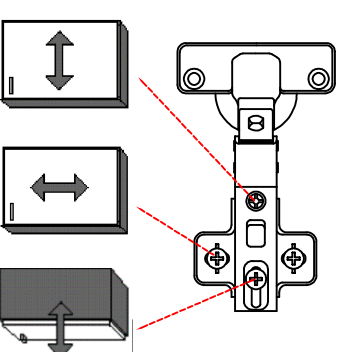

US 50 B / 60 B Variante (Blocktype)

Montageanleitung / Notice de montage / Assembly instruction

DSPU 100 Blocktype 2-farbig

Varianto

Montageanleitung / Notice de montage / Assembly instruction

H 30 / H 40 / H 50 / H 60 / KH 60-32 / HG 50 / HGH 50 / H 50-89 / H 60-89

Variante Montageanleitung / Notice de montage / Assembly instruction

2x	2x	4x
Ø5mm	8x	12x

4x	12x	2x	1x	4x
				3,5x15

8x	2x	2x
		Ø8mm