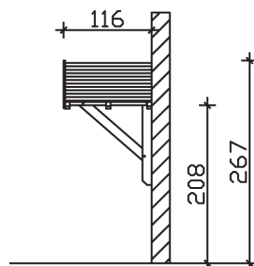

Massive Konstruktion aus Konstruktionsvollholz (KVH-Fichte)

Vordach
SIEGEN
247 x 116 cm

- Ständer 12 x 12 cm
- Pfetten 12 x 12 cm
- Sparren 6 x 12 cm
- 20 mm Dachschalung

Gestaltungsbeispiel

VORDACH SIEGEN 247 x 116 cm

Datenblatt / Baubeschreibung

Material	KVH, Fichte
Farbbehandlung	Lasiert in Nussbaum
Pfostenstärke	12 x 12 cm
Aufstellbreite	247 cm
Aufstelltiefe	116 cm
Dachfläche	3,1 m ²
Dachneigung	22 °
Dacheindeckung	Dachschalung
Dachstärke	20 mm
Montageart	Wandanbau
Durchgangshöhe vorne	208 cm
Pfostenabstand Breite	130 cm
Oberfläche Holz	16,6 m ²
Nicht im Lieferumfang enthalten	Dübel für die Wandmontage und Wandanschlussprofil
Verpackungsmaße	Paket 1: 120 cm x 160 cm x 40 cm 150,0 kg
Artikelnummer	206216-03-31
EAN-Nummer	4018211017102
Garantie	5 Jahre gemäß unseren Garantiebedingungen

Material	KVH, Fichte
Farbbehandlung	Lasiert in Nussbaum
Pfostenstärke	12 x 12 cm
Aufstellbreite	247 cm
Aufstelltiefe	116 cm
Dachfläche	3,1 m ²
Dachneigung	22 °
Dacheindeckung	Dachschalung
Dachstärke	20 mm
Montageart	Wandanbau
Durchgangshöhe vorne	208 cm
Pfostenabstand Breite	130 cm
Oberfläche Holz	16,6 m ²
Nicht im Lieferumfang enthalten	Dübel für die Wandmontage und Wandanschlussprofil
Verpackungsmaße	Paket 1: 120 cm x 160 cm x 40 cm 150,0 kg
Artikelnummer	206216-03-31
EAN-Nummer	4018211017102
Garantie	5 Jahre gemäß unseren Garantiebedingungen

SIEGEN
247 x 116 cm

Ansicht
vorne

Schnitt

Grundriss

SIEGEN
247 x 116 cm

Schnitte und Ansichten Maßstab 1:100