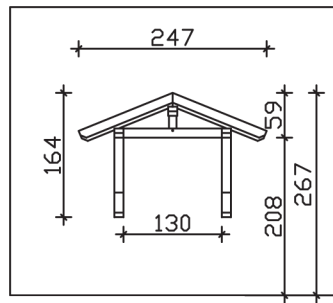

Massive Konstruktion aus Konstruktionsvollholz (KVH-Fichte)

Vordach
SIEGEN
247 x 116 cm

- Ständer 12 x 12 cm
- Pfetten 12 x 12 cm
- Sparren 6 x 12 cm
- 20 mm Dachschalung

Gestaltungsbeispiel

VORDACH SIEGEN 247 x 116 cm

Datenblatt / Baubeschreibung

Material	KVH, Fichte
Farbbehandlung	Lasiert in Nussbaum
Pfostenstärke	12 x 12 cm
Aufstellbreite	247 cm
Aufstelltiefe	116 cm
Dachfläche	3,1 m ²
Dachneigung	22 °
Dacheindeckung	Dachschalung
Dachstärke	20 mm
Montageart	Wandanbau
Durchgangshöhe vorne	208 cm
Pfostenabstand Breite	130 cm
Oberfläche Holz	16,6 m ²
Nicht im Lieferumfang enthalten	Dübel für die Wandmontage und Wandanschlussprofil
Verpackungsmaße	Paket 1: 120 cm x 160 cm x 40 cm 150,0 kg
Artikelnummer	206216-03-31
EAN-Nummer	4018211017102
Garantie	5 Jahre gemäß unseren Garantiebedingungen

Material	KVH, Fichte
Farbbehandlung	Lasiert in Nussbaum
Pfostenstärke	12 x 12 cm
Aufstellbreite	247 cm
Aufstelltiefe	116 cm
Dachfläche	3,1 m ²
Dachneigung	22 °
Dacheindeckung	Dachschalung
Dachstärke	20 mm
Montageart	Wandanbau
Durchgangshöhe vorne	208 cm
Pfostenabstand Breite	130 cm
Oberfläche Holz	16,6 m ²
Nicht im Lieferumfang enthalten	Dübel für die Wandmontage und Wandanschlussprofil
Verpackungsmaße	Paket 1: 120 cm x 160 cm x 40 cm 150,0 kg
Artikelnummer	206216-03-31
EAN-Nummer	4018211017102
Garantie	5 Jahre gemäß unseren Garantiebedingungen

SIEGEN
247 x 116 cm

Ansicht
vorne

Schnitt

Grundriss

SIEGEN
247 x 116 cm

Schnitte und Ansichten Maßstab 1:100