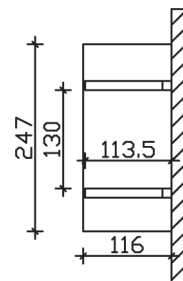

Massive Konstruktion aus Konstruktionsvollholz (KVH-Fichte)

Vordach
SIEGEN
247 x 116 cm

- Ständer 12 x 12 cm
- Pfetten 12 x 12 cm
- Sparren 6 x 12 cm
- 20 mm Dachschalung

Gestaltungsbeispiel

VORDACH SIEGEN 247 x 116 cm

Datenblatt / Baubeschreibung

Material	KVH, Fichte
Farbbehandlung	Lasiert in Nussbaum
Pfostenstärke	12 x 12 cm
Aufstellbreite	247 cm
Aufstelltiefe	116 cm
Dachfläche	3,1 m ²
Dachneigung	22 °
Dacheindeckung	Dachschalung
Dachstärke	20 mm
Montageart	Wandanbau
Durchgangshöhe vorne	208 cm
Pfostenabstand Breite	130 cm
Oberfläche Holz	16,6 m ²
Nicht im Lieferumfang enthalten	Dübel für die Wandmontage und Wandanschlussprofil
Verpackungsmaße	Paket 1: 120 cm x 160 cm x 40 cm 150,0 kg
Artikelnummer	206216-03-31
EAN-Nummer	4018211017102
Garantie	5 Jahre gemäß unseren Garantiebedingungen

Material	KVH, Fichte
Farbbehandlung	Lasiert in Nussbaum
Pfostenstärke	12 x 12 cm
Aufstellbreite	247 cm
Aufstelltiefe	116 cm
Dachfläche	3,1 m ²
Dachneigung	22 °
Dacheindeckung	Dachschalung
Dachstärke	20 mm
Montageart	Wandanbau
Durchgangshöhe vorne	208 cm
Pfostenabstand Breite	130 cm
Oberfläche Holz	16,6 m ²
Nicht im Lieferumfang enthalten	Dübel für die Wandmontage und Wandanschlussprofil
Verpackungsmaße	Paket 1: 120 cm x 160 cm x 40 cm 150,0 kg
Artikelnummer	206216-03-31
EAN-Nummer	4018211017102
Garantie	5 Jahre gemäß unseren Garantiebedingungen

SIEGEN
247 x 116 cm

Ansicht
vorne

Schnitt

Grundriss

SIEGEN
247 x 116 cm

Schnitte und Ansichten Maßstab 1:100