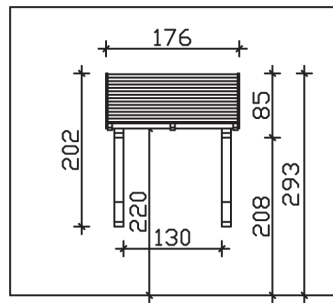

POTSDAM

Massive Konstruktion aus Konstruktionsvollholz (KVH-Fichte)

Vordach

POTSDAM

176 x 156
cm

- Ständer 12 x 12 cm
- Pfetten 12 x 12 cm
- Sparren 6 x 12 cm
- 20 mm Dachschalung

Gestaltungsbeispiel

VORDACH POTSDAM 176 x 156 cm

Datenblatt / Baubeschreibung

Material	KVH, Fichte
Farbbehandlung	Lasiert in Weiß
Pfostenstärke	12 x 12 cm
Aufstellbreite	176 cm
Aufstelltiefe	156 cm
Dachfläche	2,99 m ²
Dachneigung	22 °
Dacheindeckung	Dachschalung
Dachstärke	20 mm
Montageart	Wandanbau
Gesamthöhe hinten	293 cm
Gesamthöhe vorne	220 cm
Durchgangshöhe vorne	208 cm
Pfostenabstand Breite	130 cm
Oberfläche Holz	15,5 m ²
Nicht im Lieferumfang enthalten	Dübel für die Wandmontage und Wandanschlussprofil
Verpackungsmaße	Paket 1: 120 cm x 270 cm x 30 cm 148,0 kg
Artikelnummer	206018-11-31

EAN-Nummer 4018211017225

Garantie 5 Jahre gemäß unseren Garantiebedingungen

POTSDAM
176 x 156 cm

Ansicht
vorne

Schnitt

Grundriss

POTSDAM

176 x 156 cm

Schnitte und Ansichten Maßstab 1:100