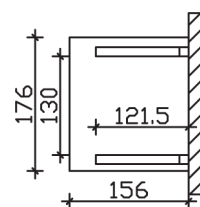

POTSDAM

Massive Konstruktion aus Konstruktionsvollholz (KVH-Fichte)

Vordach

POTSDAM

176 x 156
cm

- Ständer 12 x 12 cm
- Pfetten 12 x 12 cm
- Sparren 6 x 12 cm
- 20 mm Dachschalung

Gestaltungsbeispiel

VORDACH POTSDAM 176 x 156 cm

Datenblatt / Baubeschreibung

Material	KVH, Fichte
Farbbehandlung	Lasiert in Weiß
Pfostenstärke	12 x 12 cm
Aufstellbreite	176 cm
Aufstelltiefe	156 cm
Dachfläche	2,99 m ²
Dachneigung	22 °
Dacheindeckung	Dachschalung
Dachstärke	20 mm
Montageart	Wandanbau
Gesamthöhe hinten	293 cm
Gesamthöhe vorne	220 cm
Durchgangshöhe vorne	208 cm
Pfostenabstand Breite	130 cm
Oberfläche Holz	15,5 m ²
Nicht im Lieferumfang enthalten	Dübel für die Wandmontage und Wandanschlussprofil
Verpackungsmaße	Paket 1: 120 cm x 270 cm x 30 cm 148,0 kg
Artikelnummer	206018-11-31

EAN-Nummer 4018211017225

Garantie 5 Jahre gemäß unseren Garantiebedingungen

POTSDAM
176 x 156 cm

Ansicht
vorne

Schnitt

Grundriss

POTSDAM

176 x 156 cm

Schnitte und Ansichten Maßstab 1:100