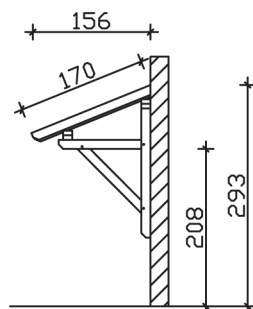

POTSDAM

Massive Konstruktion aus Konstruktionsvollholz (KVH-Fichte)

Vordach

POTSDAM

176 x 156
cm

- Ständer 12 x 12 cm
- Pfetten 12 x 12 cm
- Sparren 6 x 12 cm
- 20 mm Dachschalung

Gestaltungsbeispiel

VORDACH POTSDAM 176 x 156 cm

Datenblatt / Baubeschreibung

Material	KVH, Fichte
Farbbehandlung	Lasiert in Weiß
Pfostenstärke	12 x 12 cm
Aufstellbreite	176 cm
Aufstelltiefe	156 cm
Dachfläche	2,99 m ²
Dachneigung	22 °
Dacheindeckung	Dachschalung
Dachstärke	20 mm
Montageart	Wandanbau
Gesamthöhe hinten	293 cm
Gesamthöhe vorne	220 cm
Durchgangshöhe vorne	208 cm
Pfostenabstand Breite	130 cm
Oberfläche Holz	15,5 m ²
Nicht im Lieferumfang enthalten	Dübel für die Wandmontage und Wandanschlussprofil
Verpackungsmaße	Paket 1: 120 cm x 270 cm x 30 cm 148,0 kg
Artikelnummer	206018-11-31

EAN-Nummer 4018211017225

Garantie 5 Jahre gemäß unseren Garantiebedingungen

POTSDAM
176 x 156 cm

Ansicht
vorne

Schnitt

Grundriss

POTSDAM

176 x 156 cm

Schnitte und Ansichten Maßstab 1:100