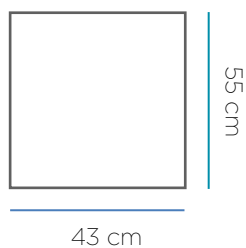

SOY LIGERO
I AM LIGHTWEIGHT

RECICLAME
RECYCLY ME

SOY FLOTANTE
I AM FLOATING

Material: Polietileno/Polyethylene

Pallet EU 80x120x180: 12 unds/units

Medidas*/Dimensions*

Packaging*

* Debido a la naturaleza del proceso las dimensiones pueden variar ligeramente
* Due to the nature of the process, dimensions can change lightly.