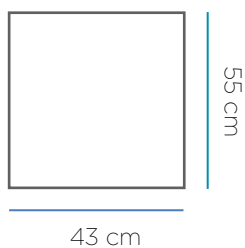

SOY SUPER FUERTE
I AM VERY STRONG

SOY LIGERO
I AM LIGHTWEIGHT

RECICLAME
RECYCLY ME

Material: Polietileno/Polyethylene

Pallet EU 80x120x180: 12 unds/units

Medidas*/Dimensions*

Packaging*

* Debido a la naturaleza del proceso las dimensiones pueden variar ligeramente
* Due to the nature of the process, dimensions can change lightly.