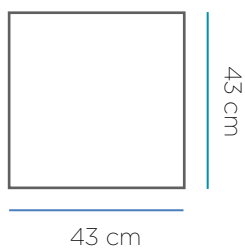

SOY LIGERO
I AM LIGHTWEIGHT

RECICLAME
RECYCLY ME

Material: Polietileno/Polyethylene

Pallet EU 80x120x180: 12 unds/units

Medidas*/Dimensions*

Packaging*

* Debido a la naturaleza del proceso las dimensiones pueden variar ligeramente
* Due to the nature of the process, dimensions can change lightly.