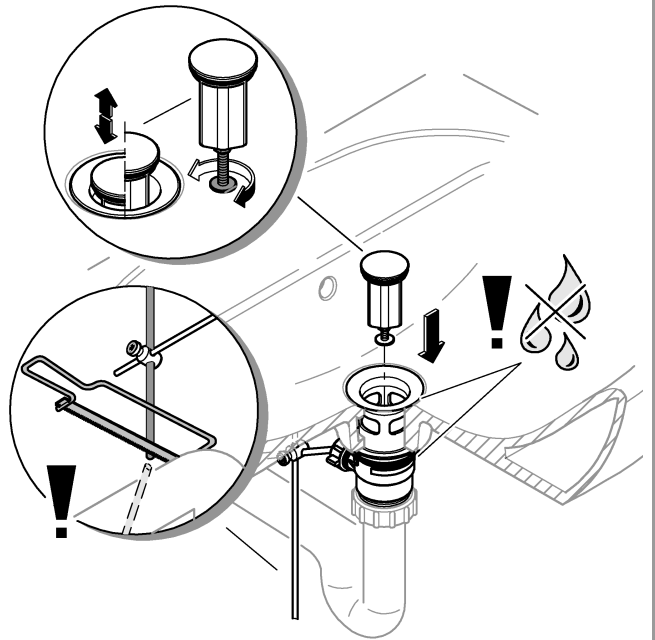

9

SERVICE

*19 017	13mm
	
	07 052 180mm
	*07 341 350mm

Pure Freude an Wasser

**GROHE**  
WAVES

**D**

+49 571 3989 333  
helpline@grohe.de

**A**