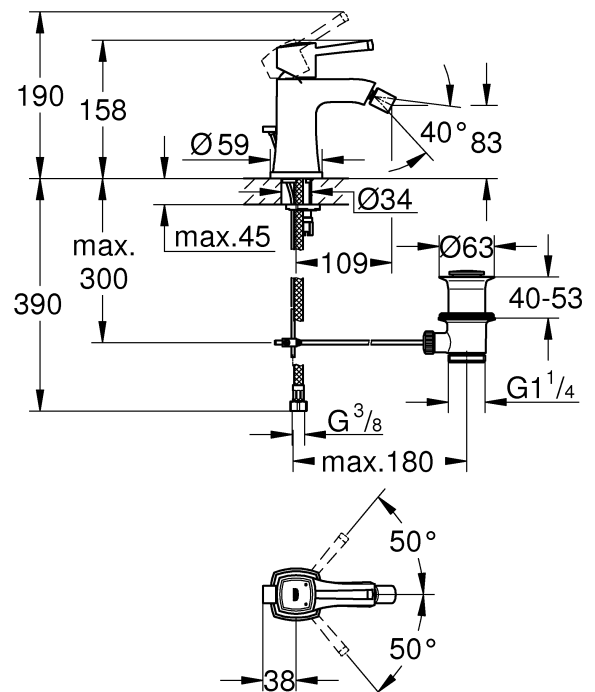

23 313

23 315

DIN 1988  
DIN EN 806

**bar**

max. 10

0,5 5 1

max. 70° 60°

13mm  
\*19 017