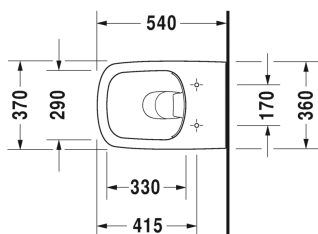

DuraStyle Wand-WC Duravit Rimless® # 255109..00

| < 370 mm > |

Wand-WC Duravit Rimless®	Größe	Gewicht	Bestellnummer
rimless, Tiefspüler, Durafix inklusive, EWL Klasse 1			
Farben			
00 Weiss 20 HygieneGlaze Weiss (antibakteriell wirkende Keramikglasur)			
Variante			
◆ 4,5 L	370 x 540 mm	28,700 Kilogramm	255109..00
Infobox			
Durafix für unsichtbare Befestigung ist im Lieferumfang enthalten			
Sanitärkeramiken mit der speziellen WonderGliss Oberflächen Ausführung bleiben sauber und gut aussehend für eine lange Zeit. Wenn Sie WonderGliss bestellen fügen Sie bitte eine "1" als elfte Ziffer zur Bestellnummer hinzu.			
Zubehör für Keramik			
Befestigung für Wand-Bidet und Wand-WC	Ø 12 x 180 mm	0,200 Kilogramm	006500
Zubehör			
Schallschutz-Set für Wand-WC		0,300 Kilogramm	005064
Passende Produkte			
WC-Sitz Scharniere Edelstahl, ohne Absenkautomatik,			006371
WC-Sitz Scharniere Edelstahl, abnehmbar, mit Absenkautomatik,			006379
WC-Sitz Vital mit Winkelpuffern und durchgehender Scharnierwelle, Scharniere Edelstahl, ohne Absenkautomatik,			002061
Ausschreibungstext			
DURAVIT DuraStyle Wand-WC Duravit Rimless®, Design by Matteo Thun, Tiefspüler wandhängend mit verdeckter Befestigung, Durafix inklusive. Spülrandloses WWC mit patentierter Duravit Rimless® Spültechnologie aus Sanitärkeramik für 4,5 Liter Spülwasser,EWL Klasse 1. Rechteckige nach unten konische Beckenform mit einer schmalen, markanten Keramikante. Flache eckel-/Sitzkombination. Bodenfreiheit von 50/75mm bei Einbauhöhe 400mm. Abmessungen(BxHxT)370x540x350/325mm. Weiß. Best.Nr. 2551090000.			

DuraStyle Wand-WC Duravit Rimless® # 255109..00

|< 370 mm >|

Alle Zeichnungen enthalten alle notwendigen Maße (mm), die den üblichen Toleranzen unterliegen. Exakte Maße können nur am Produkt abgenommen werden.