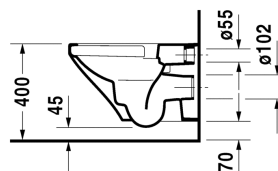

DuraStyle Wand-WC Duravit Rimless® # 255109..00

| < 370 mm > |

Wand-WC Duravit Rimless®	Größe	Gewicht	Bestellnummer
rimless, Tiefspüler, Durafix inklusive, EWL Klasse 1			
Farben			
00 Weiss 20 HygieneGlaze Weiss (antibakteriell wirkende Keramikglasur)			
Variante			
◆ 4,5 L	370 x 540 mm	28,700 Kilogramm	255109..00
Infobox			
Durafix für unsichtbare Befestigung ist im Lieferumfang enthalten			
Sanitärkeramiken mit der speziellen WonderGliss Oberflächen Ausführung bleiben sauber und gut aussehend für eine lange Zeit. Wenn Sie WonderGliss bestellen fügen Sie bitte eine "1" als elfte Ziffer zur Bestellnummer hinzu.			
Zubehör für Keramik			
Befestigung für Wand-Bidet und Wand-WC	Ø 12 x 180 mm	0,200 Kilogramm	006500
Zubehör			
Schallschutz-Set für Wand-WC		0,300 Kilogramm	005064
Passende Produkte			
WC-Sitz Scharniere Edelstahl, ohne Absenkautomatik,			006371
WC-Sitz Scharniere Edelstahl, abnehmbar, mit Absenkautomatik,			006379
WC-Sitz Vital mit Winkelpuffern und durchgehender Scharnierwelle, Scharniere Edelstahl, ohne Absenkautomatik,			002061
Ausschreibungstext			
DURAVIT DuraStyle Wand-WC Duravit Rimless®, Design by Matteo Thun, Tiefspüler wandhängend mit verdeckter Befestigung, Durafix inklusive. Spülrandloses WWC mit patentierter Duravit Rimless® Spültechnologie aus Sanitärkeramik für 4,5 Liter Spülwasser,EWL Klasse 1. Rechteckige nach unten konische Beckenform mit einer schmalen, markanten Keramikante. Flache eckel-/Sitzkombination. Bodenfreiheit von 50/75mm bei Einbauhöhe 400mm. Abmessungen(BxHxT)370x540x350/325mm. Weiß. Best.Nr. 2551090000.			

DuraStyle Wand-WC Duravit Rimless® # 255109..00

|< 370 mm >|

Alle Zeichnungen enthalten alle notwendigen Maße (mm), die den üblichen Toleranzen unterliegen. Exakte Maße können nur am Produkt abgenommen werden.