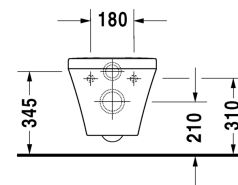

DuraStyle Wand-WC Duravit Rimless® # 255109..00

| < 370 mm > |

Wand-WC Duravit Rimless®	Größe	Gewicht	Bestellnummer
rimless, Tiefspüler, Durafix inklusive, EWL Klasse 1			
Farben			
00 Weiss 20 HygieneGlaze Weiss (antibakteriell wirkende Keramikglasur)			
Variante			
◆ 4,5 L	370 x 540 mm	28,700 Kilogramm	255109..00
Infobox			
Durafix für unsichtbare Befestigung ist im Lieferumfang enthalten			
Sanitärkeramiken mit der speziellen WonderGliss Oberflächen Ausführung bleiben sauber und gut aussehend für eine lange Zeit. Wenn Sie WonderGliss bestellen fügen Sie bitte eine "1" als elfte Ziffer zur Bestellnummer hinzu.			
Zubehör für Keramik			
Befestigung für Wand-Bidet und Wand-WC	Ø 12 x 180 mm	0,200 Kilogramm	006500
Zubehör			
Schallschutz-Set für Wand-WC		0,300 Kilogramm	005064
Passende Produkte			
WC-Sitz Scharniere Edelstahl, ohne Absenkautomatik,			006371
WC-Sitz Scharniere Edelstahl, abnehmbar, mit Absenkautomatik,			006379
WC-Sitz Vital mit Winkelpuffern und durchgehender Scharnierwelle, Scharniere Edelstahl, ohne Absenkautomatik,			002061
Ausschreibungstext			
DURAVIT DuraStyle Wand-WC Duravit Rimless®, Design by Matteo Thun, Tiefspüler wandhängend mit verdeckter Befestigung, Durafix inklusive. Spülrandloses WWC mit patentierter Duravit Rimless® Spültechnologie aus Sanitärkeramik für 4,5 Liter Spülwasser,EWL Klasse 1. Rechteckige nach unten konische Beckenform mit einer schmalen, markanten Keramikante. Flache eckel-/Sitzkombination. Bodenfreiheit von 50/75mm bei Einbauhöhe 400mm. Abmessungen(BxHxT)370x540x350/325mm. Weiß. Best.Nr. 2551090000.			

DuraStyle Wand-WC Duravit Rimless® # 255109..00

|< 370 mm >|

Alle Zeichnungen enthalten alle notwendigen Maße (mm), die den üblichen Toleranzen unterliegen. Exakte Maße können nur am Produkt abgenommen werden.