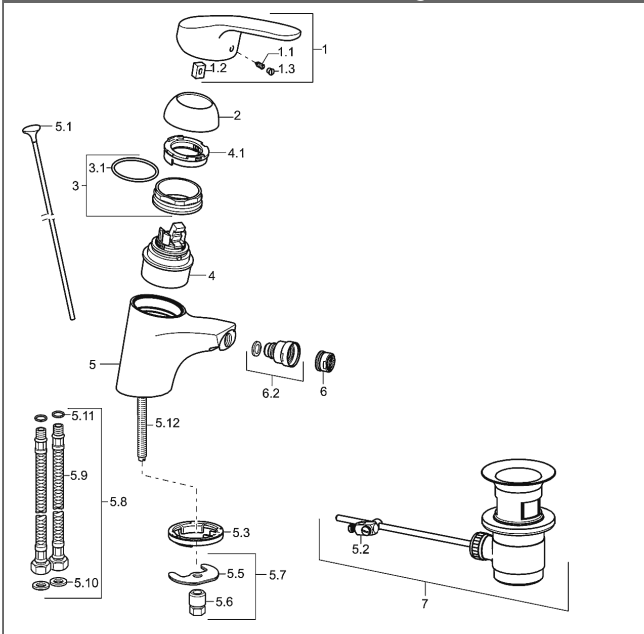

HANSAMIX Einhand-Einlochbatterie, DN 15 für Sitzwaschbecken

Beschreibung

HANSAMIX
Einhand-Einlochbatterie, DN 15
für Sitzwaschbecken

P-IX 28486/IA

Durchflussmenge: 8 l/min, gemessen bei 3 bar Fließdruck

- Armaturenkörper: entzinkungsarmes Messing (MS 63)
- Bedienungshebel (Metall)
- (-) W+K-Kennzeichnung
- Kugelgelenk-Luftsprudler
- (-) Konstante Durchflussleistung unabhängig vom Fließdruck
- (-) Verbesserter Kalkschutz durch die HONEYCOMB® Struktur
- Ablaufgarnitur (Metall) und Zugbetätigung
- Anschluss über flexible Druckschläuche G 3/8 (-) DVGW W270 zugelassen
- Rapid-Montagesystem
- Wasserspararmatur nach DIN EN 817

Ausladung: 113 mm

HANSAECO 4.8 Steuerpatrone

Produktnummer: 59904601

Anzahl in Stückliste: 1

(-) Wasserbremse bei ca. 50% Wassermenge

(-) Keramikscheiben mit integrierten Fettdepots

(-) einstellbare Heißwassersperre (außer 0123, 0148, 0914, 0912)

(-) einstellbare Wassermengenbegrenzung bis ca. 6 l/min

Variante	Art.-Nr.
verchromt	01063283

Produktbild

Produktzeichnung

Produktzeichnung

DVGW: Prüfzeichen NW-6506BU0493