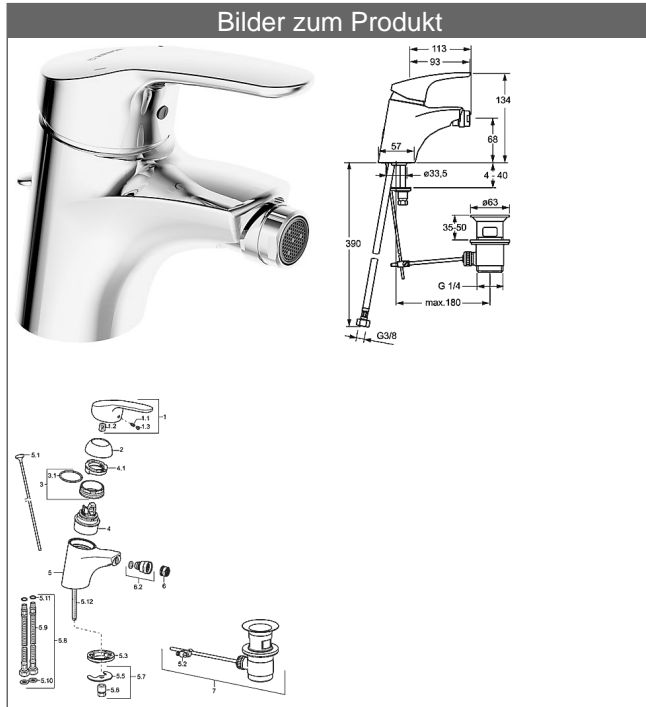

HANSAMIX Einhand-Einlochbatterie, DN 15 für Sitzwaschbecken

Beschreibung

HANSAMIX
Einhand-Einlochbatterie, DN 15
für Sitzwaschbecken

P-IX 28486/IA

Durchflussmenge: 8 l/min, gemessen bei 3 bar Fließdruck

- Armaturenkörper: entzinkungsarmes Messing (MS 63)
- Bedienungshebel (Metall)
- (-) W+K-Kennzeichnung
- Kugelgelenk-Luftsprudler
- (-) Konstante Durchflussleistung unabhängig vom Fließdruck
- (-) Verbesserter Kalkschutz durch die HONEYCOMB® Struktur
- Ablaufgarnitur (Metall) und Zugbetätigung
- Anschluss über flexible Druckschläuche G 3/8 (-) DVGW W270 zugelassen
- Rapid-Montagesystem
- Wasserspararmatur nach DIN EN 817

Ausladung: 113 mm

HANSAECO 4.8 Steuerpatrone

Produktnummer: 59904601

Anzahl in Stückliste: 1

(-) Wasserbremse bei ca. 50% Wassermenge

(-) Keramikscheiben mit integrierten Fettdepots

(-) einstellbare Heißwassersperre (außer 0123, 0148, 0914, 0912)

(-) einstellbare Wassermengenbegrenzung bis ca. 6 l/min

Variante	Art.-Nr.
verchromt	01063283

Produktbild

Produktzeichnung

Produktzeichnung

DVGW: Prüfzeichen NW-6506BU0493