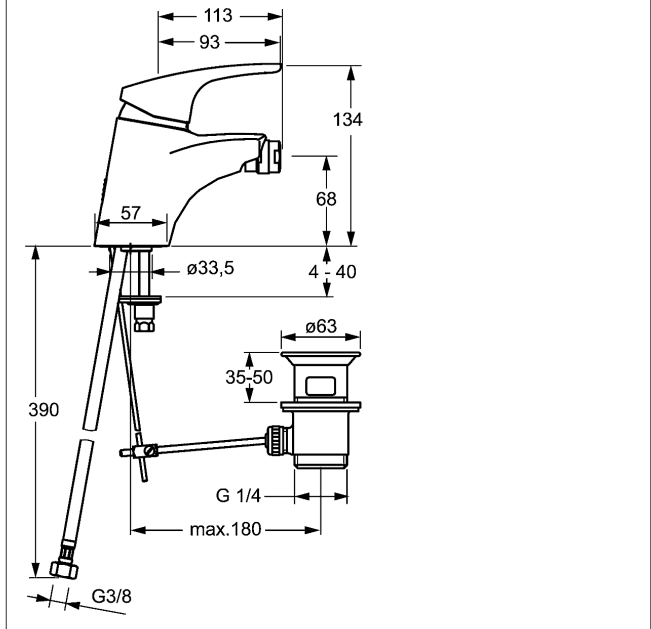

HANSAMIX Einhand-Einlochbatterie, DN 15 für Sitzwaschbecken

Beschreibung

HANSAMIX
Einhand-Einlochbatterie, DN 15
für Sitzwaschbecken

P-IX 28486/IA

Durchflussmenge: 8 l/min, gemessen bei 3 bar Fließdruck

- Armaturenkörper: entzinkungsarmes Messing (MS 63)
- Bedienungshebel (Metall)
- (-) W+K-Kennzeichnung
- Kugelgelenk-Luftsprudler
- (-) Konstante Durchflussleistung unabhängig vom Fließdruck
- (-) Verbesserter Kalkschutz durch die HONEYCOMB® Struktur
- Ablaufgarnitur (Metall) und Zugbetätigung
- Anschluss über flexible Druckschläuche G 3/8 (-) DVGW W270 zugelassen
- Rapid-Montagesystem
- Wasserspararmatur nach DIN EN 817

Ausladung: 113 mm

HANSAECO 4.8 Steuerpatrone

Produktnummer: 59904601

Anzahl in Stückliste: 1

(-) Wasserbremse bei ca. 50% Wassermenge

(-) Keramikscheiben mit integrierten Fettdepots

(-) einstellbare Heißwassersperre (außer 0123, 0148, 0914, 0912)

(-) einstellbare Wassermengenbegrenzung bis ca. 6 l/min

Variante	Art.-Nr.
verchromt	01063283

Produktbild

Produktzeichnung

Produktzeichnung

DVGW: Prüfzeichen NW-6506BU0493