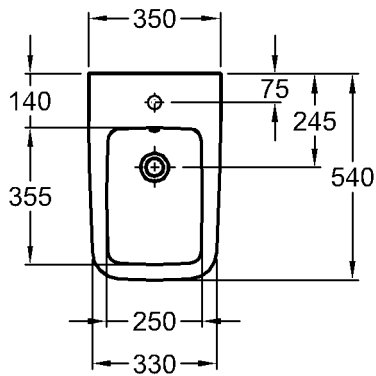

Bad-Serie

it!

Modell:

Bidet, wandhängend

CE , DIN EN 14528, EN 36
inkl. verdeckte Wandbefesti-
gung

Modell-Nr.:

231910

Material:

Keravit (Sanitärporzellan)

Armatur mit flexiblen Schläuchen!
* Verl. Ablauf für Siphon erforderlich!

KERAMAG

Abmessungen unterliegen den üblichen materialspezifischen Toleranzen von $\pm 2\%$.
Die Katalogzeichnungen sind im Maßstab 1:20, falls nicht anders angegeben.