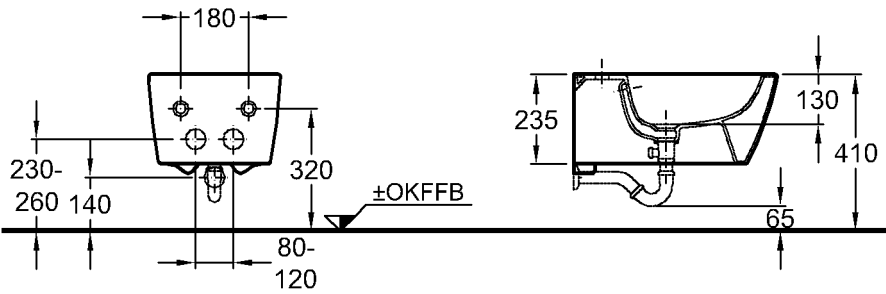

Bad-Serie

it!

Modell:

Bidet, wandhängend

CE , DIN EN 14528, EN 36
inkl. verdeckte Wandbefesti-
gung

Modell-Nr.:

231910

Material:

Keravit (Sanitärporzellan)

Armatur mit flexiblen Schläuchen!
* Verl. Ablauf für Siphon erforderlich!

KERAMAG

Abmessungen unterliegen den üblichen materialspezifischen Toleranzen von $\pm 2\%$.
Die Katalogzeichnungen sind im Maßstab 1:20, falls nicht anders angegeben.