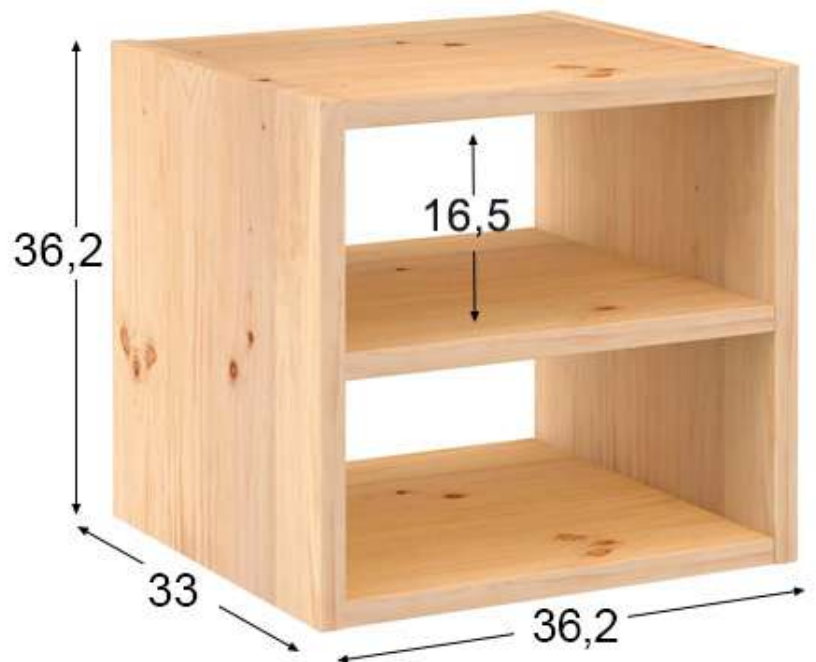

Madera certificada

Pino macizo

Sección madera
16 mm

50 Kg

Preparado para pintar
y barnizar

Ref: DMC120.99

EAN 8422341499756

Video dinamic