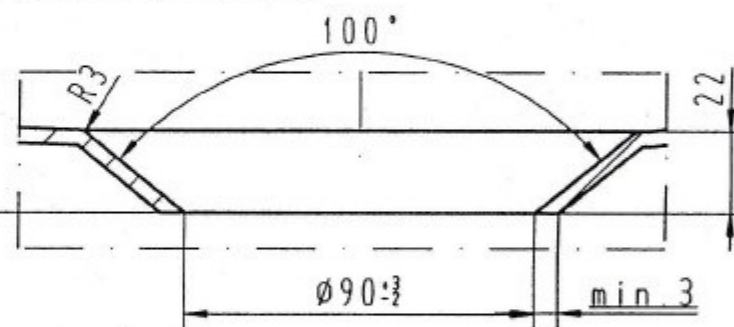

Schnitt A-A

Einzelheit "X" (M1:2)

Einzelheit "Y" (M1:2)

Waste to be back spot faced

ST.GILLES 80

Alle Maßangaben beziehen sich auf das Fertigteil
All dimensions are valid for finished product

Duschwanne Square 800
30.5.00 Hoffm.
M1:10 (1:2)