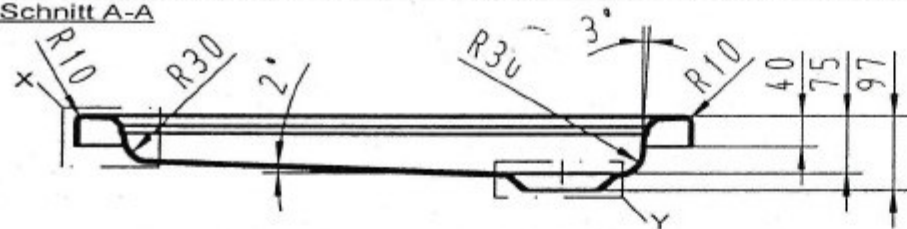

Schnitt A-A

Einzelheit "X" (M1:2)

Einzelheit "Y" (M1:2)

Waste to be back spot faced

ST.GILLES 80

Alle Maßangaben beziehen sich auf das Fertigteil
All dimensions are valid for finished product

Duschwanne Square 800
30.5.00 Hoffm.
M1:10 (1:2)