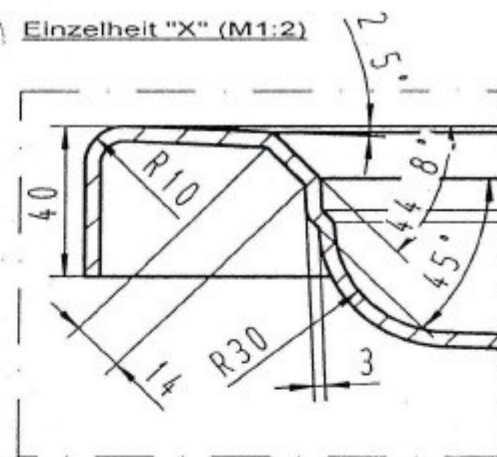

Schnitt A-A

Einzelheit "X" (M1:2)

Einzelheit "Y" (M1:2)

Waste to be back spot faced

ST.GILLES 80

Alle Maßangaben beziehen sich auf das Fertigteil
All dimensions are valid for finished product

Duschwanne Square 800
30.5.00 Hoffm.
M1:10 (1:2)