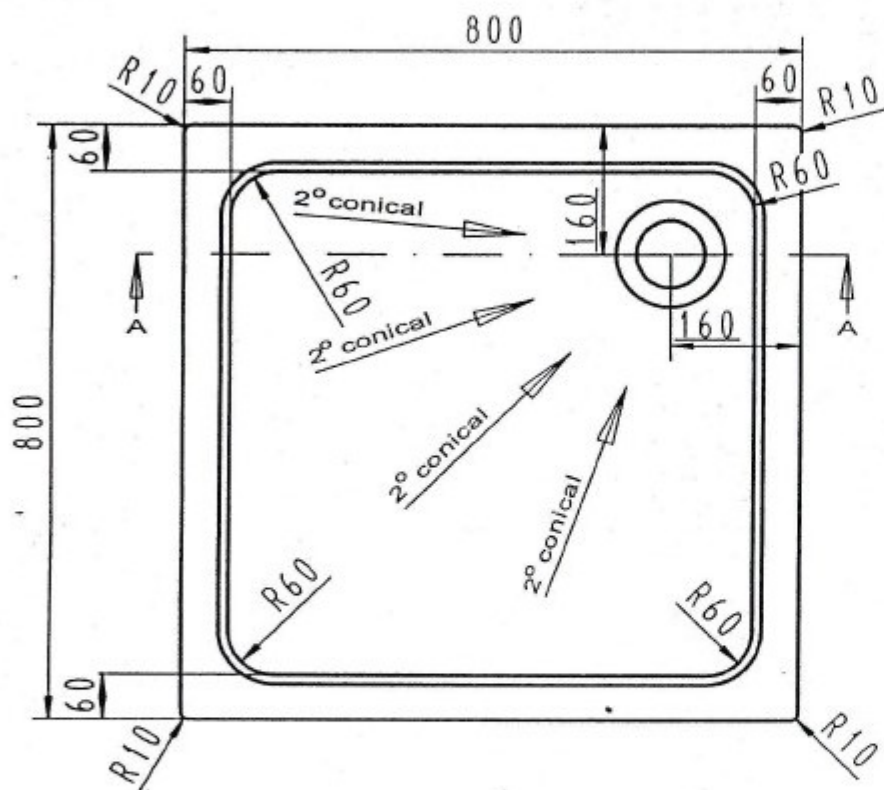

Schnitt A-A

Einzelheit "X" (M1:2)

Einzelheit "Y" (M1:2)

Waste to be back spot faced

ST.GILLES 80

Alle Maßangaben beziehen sich auf das Fertigteil
All dimensions are valid for finished product

Duschwanne Square 800
30.5.00 Hoffm.
M1:10 (1:2)