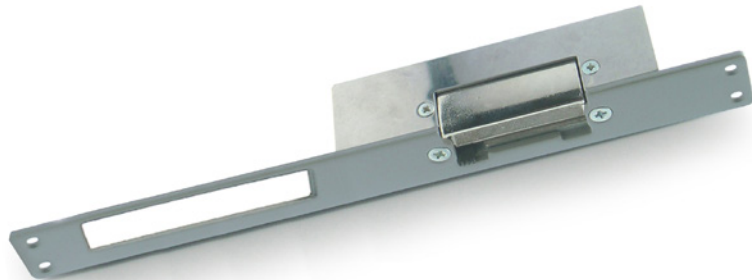

Gencod
3660211022757

Elektrische Türoffner Lang

102275

Technische Eigenschaften

- Unterputz Montage
- Umkehrbar Korpus von 104 mm für Öffnung nach Links oder rechts.
- 12 V – 0,5 A
- Länge Türoffner

garantie • waarborg
garantie