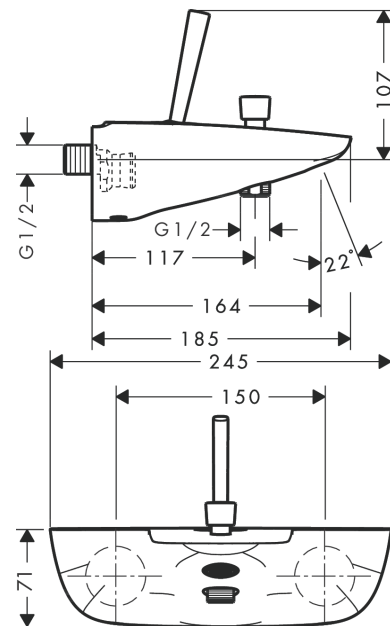

PuraVida

Einhebel-Wannenmischer Aufputz

Oberflächen: **Weiß/Chrom** Artikelnummer: **15472400**

Beschreibung

Merkmale

- Ausladung 164 mm
- Anschlussart: S-Anschlüsse
- Stichmaß: 150 ± 12 mm
- Strahlart Armatur: Normalstrahl
- Durchfluss für Wanneneinlauf bei 3 bar: 19 l/min
- Durchfluss für Handbrause bei 3 bar: 23 l/min
- Joystick-Keramikmischsystem
- min. Betriebsdruck: 1 bar
- max. Betriebsdruck: 10 bar
- mit automatischer Rückstellung
- Rückflussverhinderer
- mit Schalldämpfer
- für Durchlauferhitzer geeignet
- Anschlussgröße: DN15

Produktabbildung

Maßzeichnung

PuraVida

Einhebel-Wannenmischer Aufputz

Oberflächen: **Weiß/Chrom** Artikelnummer: **15472400**

Durchflussdiagramm