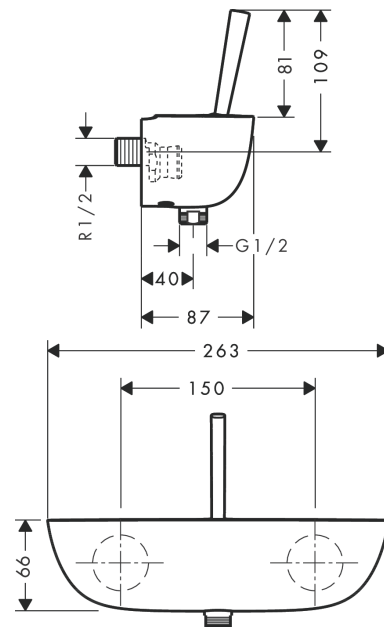

PuraVida

Einhebel-Brausemischer Aufputz

Oberflächen: **Weiß/Chrom** Artikelnummer: **15672400**

Beschreibung

Merkmale

- 1 Verbraucher
- Anschlussart: S-Anschlüsse
- Stichmaß: 150 ± 12 mm
- Durchfluss für Handbrause bei 3 bar: 25 l/min
- Joystick-Keramikmischsystem
- min. Betriebsdruck: 1 bar
- max. Betriebsdruck: 10 bar
- Rückflussverhinderer
- mit Schalldämpfer
- Schlauchanschluss DN15
- Anschlussgröße: DN15

Produktabbildung

Maßzeichnung

Durchflussdiagramm