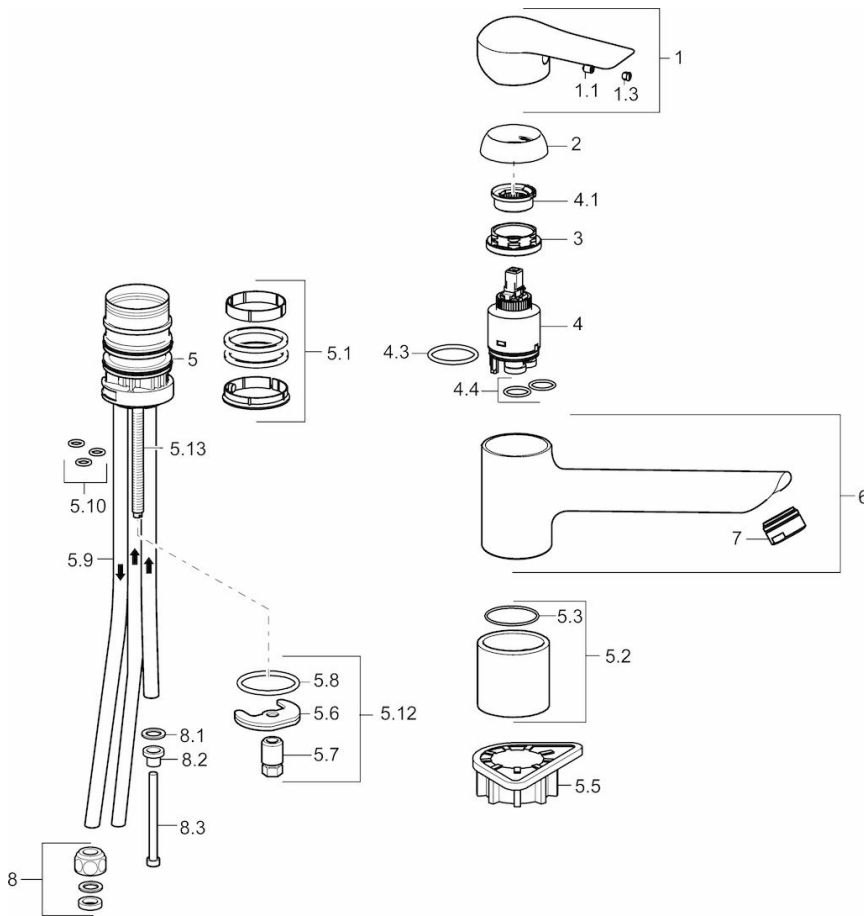

HANSAVANTIS

Style

KÜCHENARMATUR

52491177

EAN: 4015474261211

- Küche
- Einhebelmischer, Niederdruck, für offene Heißwasserbereiter
- Chrom
- Schwenkbarer Auslauf
- Kristallklarer Laminarstrahl, CASCADE® Strahlregler
- Hebel mit W+K-Kennzeichnung, Pinhebel, Einhandbedienhebel/Griff
- Temperaturbegrenzer, Heißwassersperre einstellbar (nachrüstbar)
- ø 3.5 classic Steuerpatrone mit keramischen Dichtscheiben zur Wassermengen- und Temperatureinstellung
- Anschluss über Kupferrohre
- Armaturenkörper aus entzinkungsbeständigem Messing (DZR), Rapid-Montagesystem

Technische Daten

Technische Eigenschaften

DN-Größe (Nennmaß)
Warmwasserversorgung
Arbeitsdruck

DN15
max. +90°C
0.5-5 bar

Vorschriften

EN Standard

EN 817

Ersatzteile

SP52491173

	Name	Art.-Nr.
1	Hebel	59914629
1	Hebel	59913903
1.1	Schraube, M5x8, SW2,5	59904755
1.3	Dekorkappe Grau	59912112
2	Abdeckkappe, 33 x 3 mm	59912504
3	Gegenmutter, M37x1, AF30	59912111
4	Kartusche, 3.5 Eco	59912324
4	Kartusche, 3.5 Classic	59913075
4.1	Temperaturanschlag	59912325
4.3	O-Ring, d 28,24x2,62	59912590
4.4	O-Ring, d 10.10 x d 1.60	59905072
5.1	Dichtungskit	59913968
5.10	O-Ring, 6,00 X 1,40	59913266
5.12	Befestigungssatz	59910749
5.13	Befestigungsschraube, M8x1, L=140	59912474
5.2	Hoher Sockel	59913980
5.3	O-Ring, d 34x1.5	59913975
5.5	PVC-Befestigungsplatte	59910008
5.6	Befestigungsplatte	59904765
5.7	Schraube, M8x1, SW13	59904766
5.8	O-Ring, d 36,09 X d 3,53	59913396
5.9	Rohr, M8x1, L=560 mm	59912806
6	Auslauf	59914061
7	Luftsprudler, M24x1, Low pressure	59902692
8	Überwurfmutter	59904969
8.1	Dichtungskit, 14.9x8.5x1	59902352
8.2	Dichtungskit, 10x8	59902272
8.3	Schlauch	59902151
N.I.	Schlüssel, SW 30/34	59912108