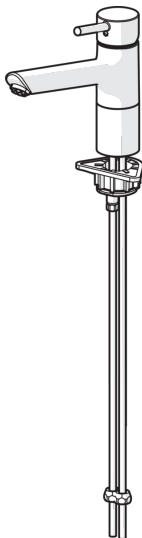

HANSAVANTIS

Style

KÜCHENARMATUR

52491177

EAN: 4015474261211

- Küche
- Einhebelmischer, Niederdruck, für offene Heißwasserbereiter
- Chrom
- Schwenkbarer Auslauf
- Kristallklarer Laminarstrahl, CASCADE® Strahlregler
- Hebel mit W+K-Kennzeichnung, Pinhebel, Einhandbedienhebel/Griff
- Temperaturbegrenzer, Heißwassersperre einstellbar (nachrüstbar)
- ø 3.5 classic Steuerpatrone mit keramischen Dichtscheiben zur Wassermengen- und Temperatureinstellung
- Anschluss über Kupferrohre
- Armaturenkörper aus entzinkungsbeständigem Messing (DZR), Rapid-Montagesystem

Technische Daten

Technische Eigenschaften

DN-Größe (Nennmaß)
Warmwasserversorgung
Arbeitsdruck

DN15
max. +90°C
0.5-5 bar

Vorschriften

EN Standard

EN 817

Ersatzteile

SP52491173

	Name	Art.-Nr.
1	Hebel	59914629
1	Hebel	59913903
1.1	Schraube, M5x8, SW2,5	59904755
1.3	Dekorkappe Grau	59912112
2	Abdeckkappe, 33 x 3 mm	59912504
3	Gegenmutter, M37x1, AF30	59912111
4	Kartusche, 3.5 Eco	59912324
4	Kartusche, 3.5 Classic	59913075
4.1	Temperaturanschlag	59912325
4.3	O-Ring, d 28,24x2,62	59912590
4.4	O-Ring, d 10.10 x d 1.60	59905072
5.1	Dichtungskit	59913968
5.10	O-Ring, 6,00 X 1,40	59913266
5.12	Befestigungssatz	59910749
5.13	Befestigungsschraube, M8x1, L=140	59912474
5.2	Hoher Sockel	59913980
5.3	O-Ring, d 34x1.5	59913975
5.5	PVC-Befestigungsplatte	59910008
5.6	Befestigungsplatte	59904765
5.7	Schraube, M8x1, SW13	59904766
5.8	O-Ring, d 36,09 X d 3,53	59913396
5.9	Rohr, M8x1, L=560 mm	59912806
6	Auslauf	59914061
7	Luftsprudler, M24x1, Low pressure	59902692
8	Überwurfmutter	59904969
8.1	Dichtungskit, 14.9x8.5x1	59902352
8.2	Dichtungskit, 10x8	59902272
8.3	Schlauch	59902151
N.I.	Schlüssel, SW 30/34	59912108