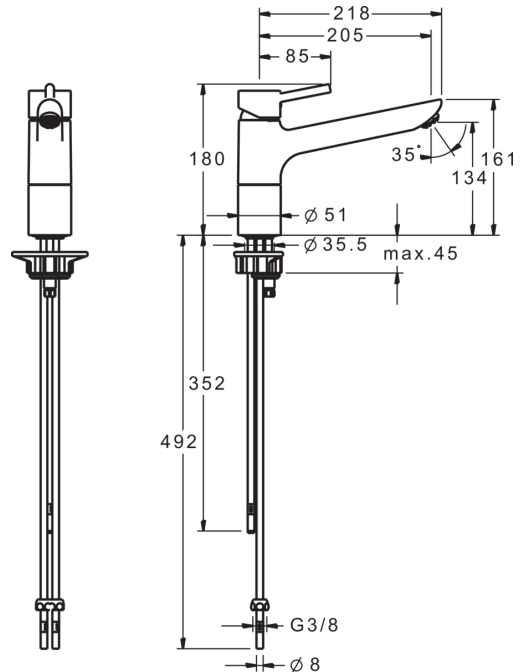

HANSAVANTIS

Style

KÜCHENARMATUR

52491177

EAN: 4015474261211

- Küche
- Einhebelmischer, Niederdruck, für offene Heißwasserbereiter
- Chrom
- Schwenkbarer Auslauf
- Kristallklarer Laminarstrahl, CASCADE® Strahlregler
- Hebel mit W+K-Kennzeichnung, Pinhebel, Einhandbedienhebel/Griff
- Temperaturbegrenzer, Heißwassersperre einstellbar (nachrüstbar)
- ø 3.5 classic Steuerpatrone mit keramischen Dichtscheiben zur Wassermengen- und Temperatureinstellung
- Anschluss über Kupferrohre
- Armaturenkörper aus entzinkungsbeständigem Messing (DZR), Rapid-Montagesystem

Technische Daten

Technische Eigenschaften

DN-Größe (Nennmaß)
Warmwasserversorgung
Arbeitsdruck

DN15
max. +90°C
0.5-5 bar

Vorschriften

EN Standard

EN 817

Ersatzteile

SP52491173

	Name	Art.-Nr.
1	Hebel	59914629
1	Hebel	59913903
1.1	Schraube, M5x8, SW2,5	59904755
1.3	Dekorkappe Grau	59912112
2	Abdeckkappe, 33 x 3 mm	59912504
3	Gegenmutter, M37x1, AF30	59912111
4	Kartusche, 3.5 Eco	59912324
4	Kartusche, 3.5 Classic	59913075
4.1	Temperaturanschlag	59912325
4.3	O-Ring, d 28,24x2,62	59912590
4.4	O-Ring, d 10.10 x d 1.60	59905072
5.1	Dichtungskit	59913968
5.10	O-Ring, 6,00 X 1,40	59913266
5.12	Befestigungssatz	59910749
5.13	Befestigungsschraube, M8x1, L=140	59912474
5.2	Hoher Sockel	59913980
5.3	O-Ring, d 34x1.5	59913975
5.5	PVC-Befestigungsplatte	59910008
5.6	Befestigungsplatte	59904765
5.7	Schraube, M8x1, SW13	59904766
5.8	O-Ring, d 36,09 X d 3,53	59913396
5.9	Rohr, M8x1, L=560 mm	59912806
6	Auslauf	59914061
7	Luftsprudler, M24x1, Low pressure	59902692
8	Überwurfmutter	59904969
8.1	Dichtungskit, 14.9x8.5x1	59902352
8.2	Dichtungskit, 10x8	59902272
8.3	Schlauch	59902151
N.I.	Schlüssel, SW 30/34	59912108