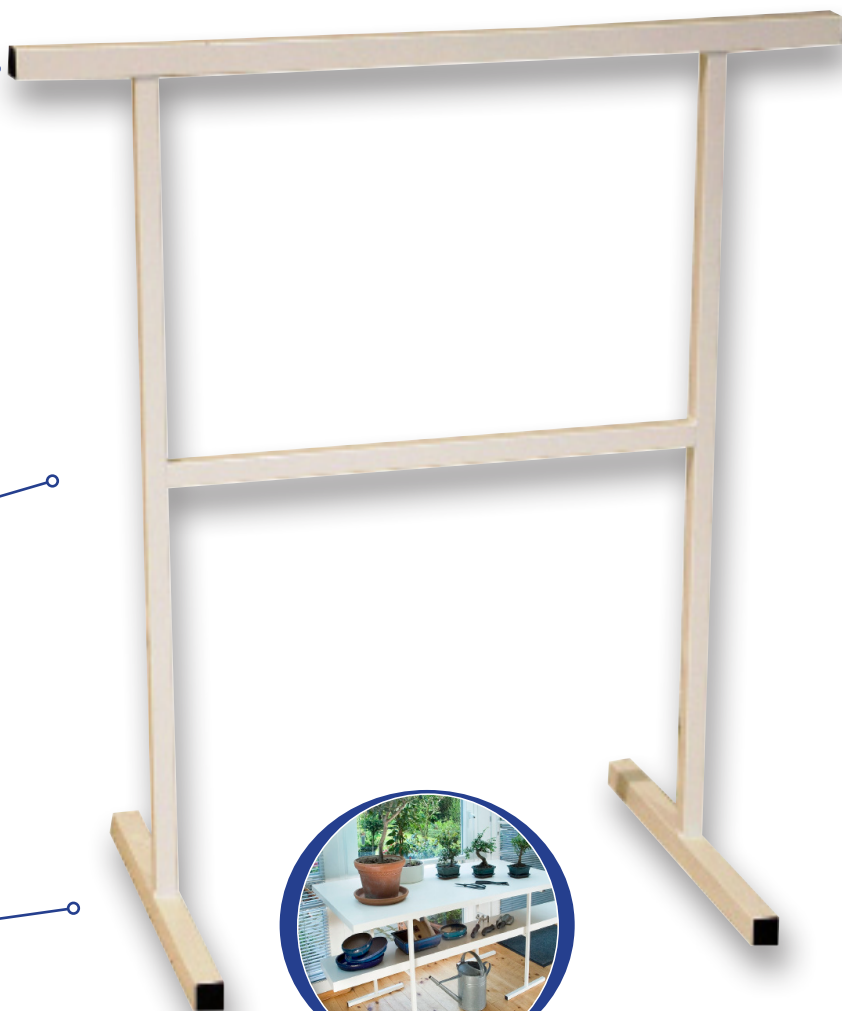

Caballete

SOLID

" "El clasico" "

- Esmerado acabado y seguridad reforzada

- Soporte para balda robusta

- Estable

PINTURA EPOXY

-  5002-2120
EAN : 3232630607657
-  5002-2160
EAN : 3232630607602
-  5002-2175
EAN : 3232630802359

CARACTERISTICAS

DIMENSIONES