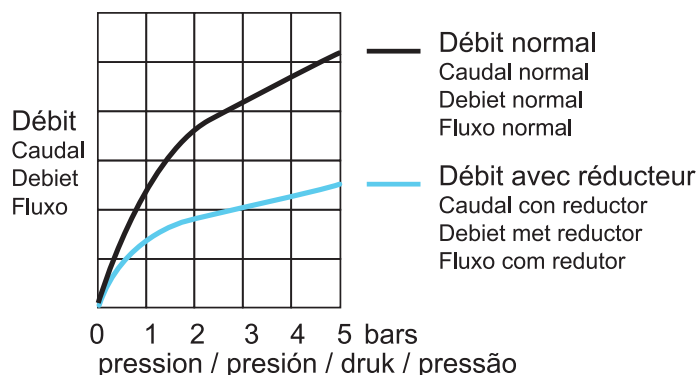

Mitigeur évier Milk graphite mat

- **Mécanisme** : cartouche céramique Ø 35 mm
- **Économie d'eau** : aérateur réducteur de débit permettant de réduire le débit jusqu'à 50 %
- **Poignée** : métal
- **Corps** : laiton
- **Bec** : tube mobile
- **Revêtement** : couleur graphite mat.
- **Embase** : Ø 50 mm
- **Flexibles de raccordement** : inox F 3/8 (12x17)
- **Durée de garantie** = Durée de disponibilité des pièces détachées SAV = 5 ans sur produit, 1 an sur revêtement de surface et composants (cartouche, têtes, inverseur...); joints et problèmes liés au calcaire hors garantie.

Livré complet avec :

Ecrou serrage rapide à la main, flexibles de raccordement, joints, fixations, garantie, notice de montage

Facile à monter

Monomando fregadero Milk grafite mate

- **Mecanismo** : cartucho cerámico Ø 35 mm
- **Economía de agua** : Aireador reductor del caudal para reducir el flujo hasta 50% (Ver diagrama de arriba)
- **Empuñadura** : metal
- **Cuerpo** : laton
- **Caño** : tubo móvil
- **Recubrimiento** : color grafite mate.
- **Base** : Ø 50 mm
- **Latiguillos de conexión** : inox F3/8 (12x17)
- **Duración de garantía** = Duración de disponibilidad de las piezas de recambio SPV = 5 años sobre producto, 1 año sobre recubrimiento de superficie y componentes (cartucho, cabezas, inversor...); juntas y problemas relacionados con la cal excluidos de garantía.