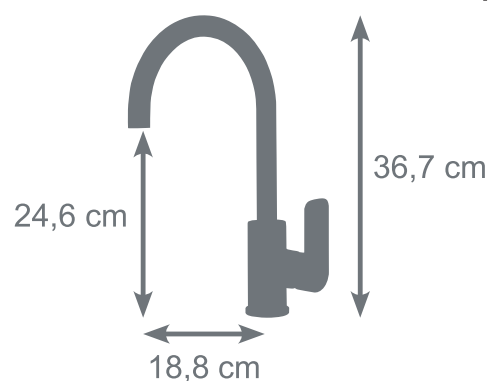

Facile à monter

Monomando fregadero Milk grafite mate

- **Mecanismo** : cartucho cerámico Ø 35 mm
- **Economía de agua** : Aireador reductor del caudal para reducir el flujo hasta 50% (Ver diagrama de arriba)
- **Empuñadura** : metal
- **Cuerpo** : laton
- **Caño** : tubo móvil
- **Recubrimiento** : color grafite mate.
- **Base** : Ø 50 mm
- **Latiguillos de conexión** : inox F3/8 (12x17)
- **Duración de garantía** = Duración de disponibilidad de las piezas de recambio SPV = 5 años sobre producto, 1 año sobre recubrimiento de superficie y componentes (cartucho, cabezas, inversor...); juntas y problemas relacionados con la cal excluidos de garantía.

Incluye :

Tuerca de enroscado fácil con la mano, latiguillos de conexión, juntas, fijaciones, garantía, instrucciones de montaje

Fácil de instalar

Eenknops mengkraan spoelbak Milk mat grafiet

- **Mechanisme** : keramische cartouche Ø 35 mm
- **Water besparen** : Perlator voor lager debiet het debiet tot 50% te verminderen (Zie bovenstaand schema)
- **Handvat** : metaal geverchromd
- **Basis** : messing
- **Uitloop** : getrokken draaibaar
- **Bekleding** : kleur mat grafiet.
- **Basis** : Ø 50 mm
- **Aansluitingsslangen** : inox F3/8 (12x17)
- **Gegarandeerde duur** = Beschikbaarheidsduur van de onderdelen DNV = 5 jaar op product, 1 jaar op bekleding van oppervlakte en componenten (cartridge, hoofden, omvormer...); verbindingstukken en problemen in verband met het kalksteen buiten garantie.

Volledig geleverd met :

Snelle handsluitmoe, aansluitingsslangen, pakkingen, fixatie, garantie, montage-instructies

Eenvoudig te installeren

Monocomando de cozinha Milk grafite mate

- **Mecanismo** : cartucho cerâmico Ø 35 mm
- **Economia de água** : Aerador reductor de fluxo para reduzir a fluxo até 50% (Consulte o diagrama acima)
- **Punhado** : metal
- **Corpo** : laton
- **Bica** : tubo móvel
- **Revestimento** : cor grafite mate.
- **Base** : Ø 50 mm
- **Mangueiras** : inoxidável F3/8 (12x17)
- **Duração do garantia** = Duração de disponibilidade das peças destacadas SPV = 5 anos sobre produto, 1 ano sobre revestimento de superfície e componentes (cartucho, cabeças, inversor...); juntados e problemas ligados ao calcário fora de garantia.

Inclui :

Porca de fácil roscado com la mão, mangueiras, junta, fixações, garantia, instruções de montagem

Fácil de montar

MILK

3 047404 059408

Mitigeur évier
Monomando fregadero
Eenknops mengkraan spoelbak
Monocomando de cozinha