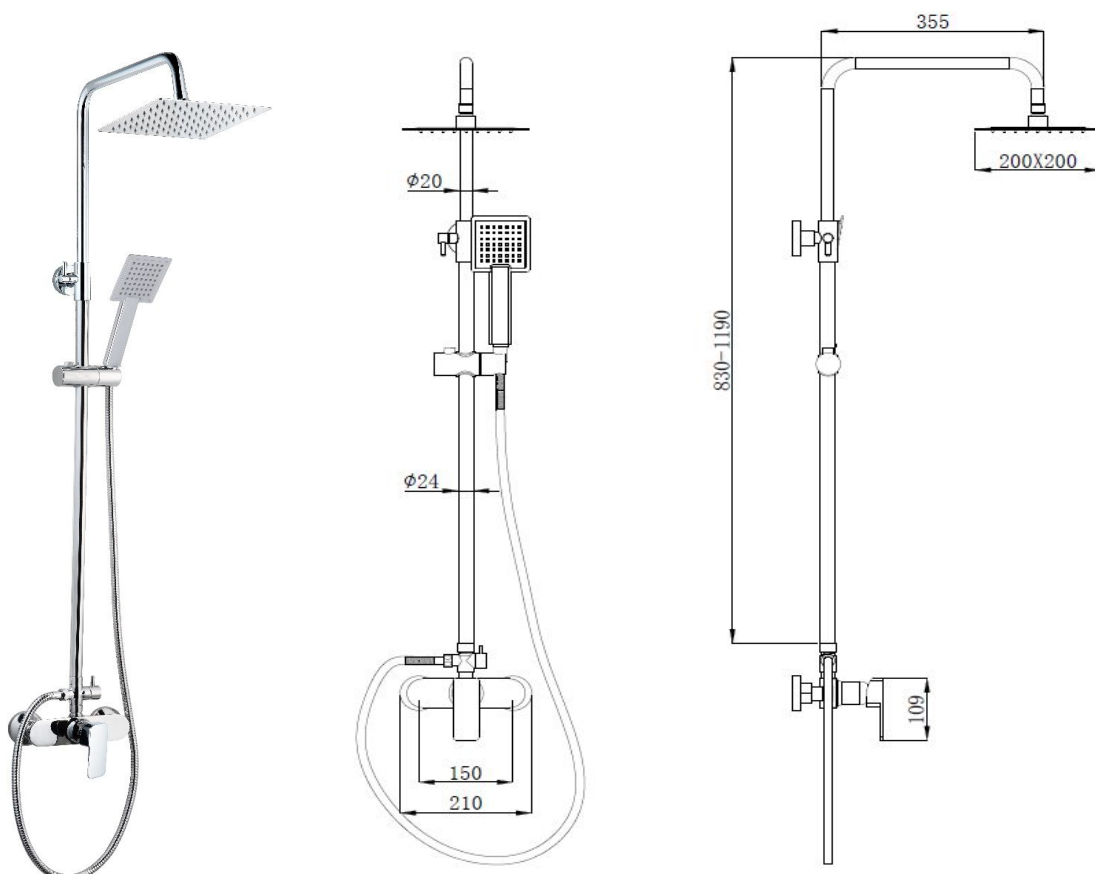

CONJUNTOS DE DUCHA

mod. GREY

REF CODEBA	EAN	DESCRIPCIÓN REAL
CGRT00623	8423364006235	CONJUNTO DUCHA MOD. GREY CROMO grifería monomando; material laton con maneta en zamak, barra telescópica material inox medidas extensible 83-119 cm inversor de latón giratorio soporte mango de ducha abs graduable; mango de ducha abs 1 posición rociador inox cuadrado 20x20 cm función lluvia orientable flexo inox 150 cm