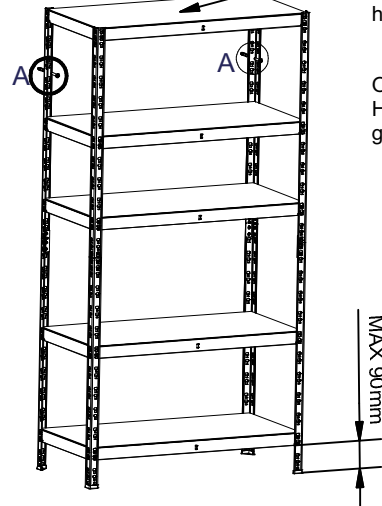

5

REGALUX®

DETAIL D

BAHAG AG
Gutenbergstr. 21
68167 Mannheim

The top shelf level has to be assembled in the highest possible point!!

Obere Etage muss immer im Höchstmöglichen Punkt gesteckt werden !!

MAX. 90mm

DETAIL A

The top shelf level has to be assembled in the highest possible point!!

Obere Etage muss immer im Höchstmöglichen Punkt gesteckt werden !!

MAX 90mm

DETAIL A

The top shelf level has to be assembled in the highest possible point!!

Obere Etage muss immer im Höchstmöglichen Punkt gesteckt werden !!

MAX. 90mm

DETAIL A

The top shelf level has to be assembled in the highest possible point!!

Obere Etage muss immer im Höchstmöglichen Punkt gesteckt werden !!

MAX. 90mm

DETAIL A