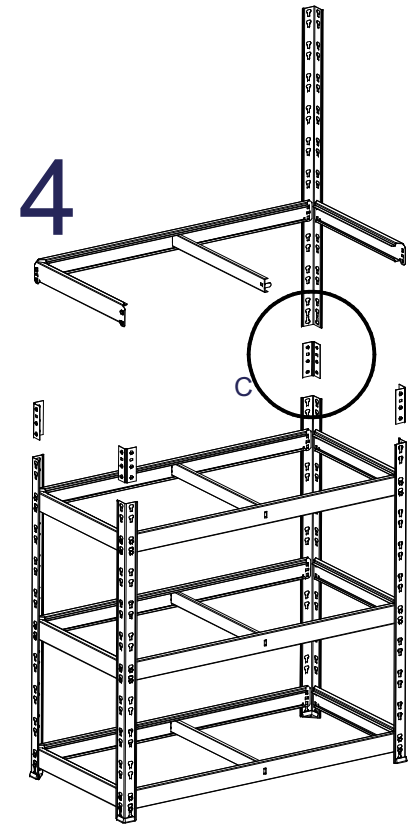

Art.Nr. 20478270

3

4

DETAIL C

DETAIL B

DETAIL A

1

2

5

REGALUX®

DETAIL D

BAHAG AG
Gutenbergstr. 21
68167 Mannheim

The top shelf level has to be assembled in the highest possible point!!

Obere Etage muss immer im Höchstmöglichen Punkt gesteckt werden !!

MAX. 90mm

DETAIL A

The top shelf level has to be assembled in the highest possible point!!

Obere Etage muss immer im Höchstmöglichen Punkt gesteckt werden !!

MAX 90mm

DETAIL A

The top shelf level has to be assembled in the highest possible point!!

MAX. 90mm

DETAIL A