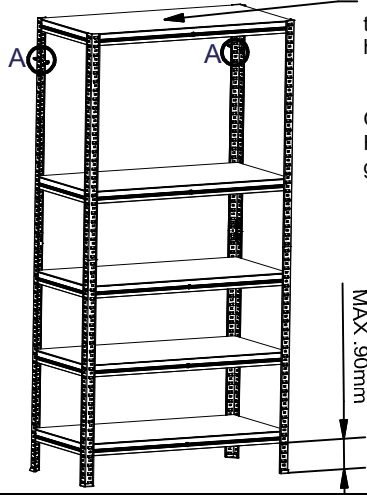

5

REGALUX®

DETAIL D

BAHAG AG
Gutenbergstr. 21
68167 Mannheim

The top shelf level has to be assembled in the highest possible point!!

Obere Etage muss immer im Höchstmöglichen Punkt gesteckt werden !!

MAX. 90mm

DETAIL A

The top shelf level has to be assembled in the highest possible point!!

Obere Etage muss immer im Höchstmöglichen Punkt gesteckt werden !!

MAX 90mm

DETAIL A

The top shelf level has to be assembled in the highest possible point!!

Obere Etage muss immer im Höchstmöglichen Punkt gesteckt werden !!

MAX. 90mm

DETAIL A

The top shelf level has to be assembled in the highest possible point!!

Obere Etage muss immer im Höchstmöglichen Punkt gesteckt werden !!

MAX. 90mm

DETAIL A