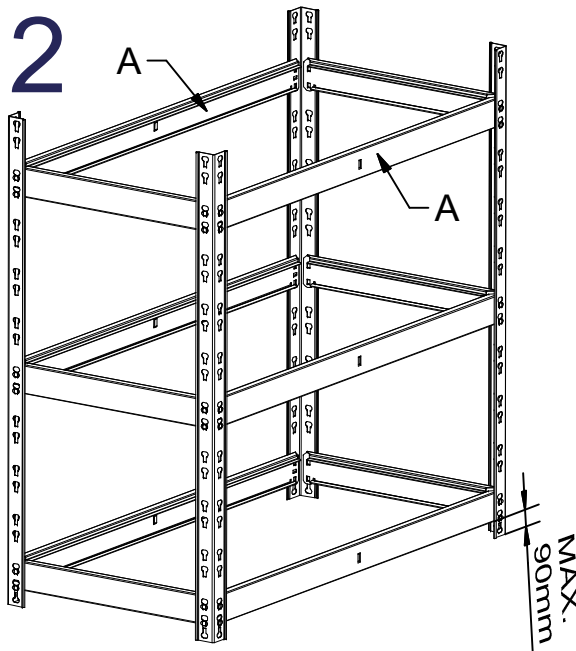

5

REGALUX®

DETAIL D

BAHAG AG
Gutenbergstr. 21
68167 Mannheim

The top shelf level has to be assembled in the highest possible point!!

Obere Etage muss immer im Höchstmöglichen Punkt gesteckt werden !!

MAX. 90mm

DETAIL A

The top shelf level has to be assembled in the highest possible point!!

Obere Etage muss immer im Höchstmöglichen Punkt gesteckt werden !!

MAX 90mm

DETAIL A

The top shelf level has to be assembled in the highest possible point!!

Obere Etage muss immer im Höchstmöglichen Punkt gesteckt werden !!

MAX. 90mm

DETAIL A

The top shelf level has to be assembled in the highest possible point!!

Obere Etage muss immer im Höchstmöglichen Punkt gesteckt werden !!

MAX. 90mm

DETAIL A