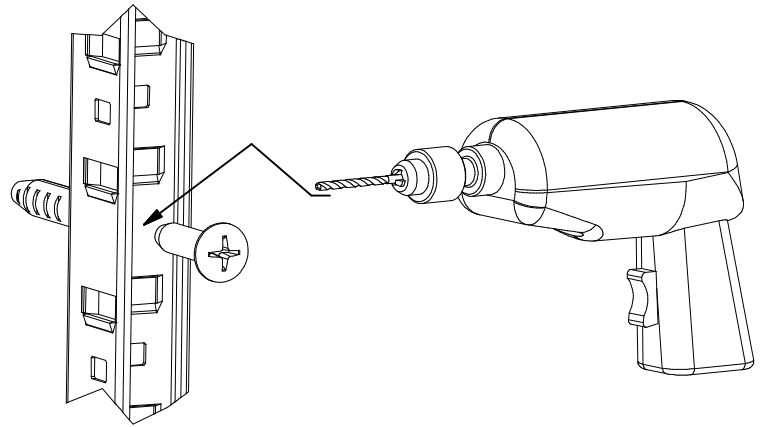

5

REGALUX®

DETAIL D

BAHAG AG
Gutenbergstr. 21
68167 Mannheim

The top shelf level has to be assembled in the highest possible point!!

Obere Etage muss immer im Höchstmöglichen Punkt gesteckt werden !!

MAX. 90mm

DETAIL A

The top shelf level has to be assembled in the highest possible point!!

Obere Etage muss immer im Höchstmöglichen Punkt gesteckt werden !!

MAX 90mm

DETAIL A

The top shelf level has to be assembled in the highest possible point!!

Obere Etage muss immer im Höchstmöglichen Punkt gesteckt werden !!

MAX. 90mm

DETAIL A

The top shelf level has to be assembled in the highest possible point!!

Obere Etage muss immer im Höchstmöglichen Punkt gesteckt werden !!