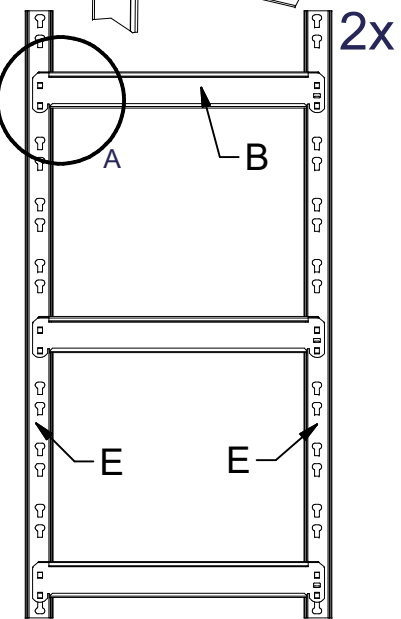

Art.Nr. 20478270

3

4

DETAIL C

DETAIL B

DETAIL A

1

2

5

REGALUX®

DETAIL D

BAHAG AG
Gutenbergstr. 21
68167 Mannheim

The top shelf level has to be assembled in the highest possible point!!

Obere Etage muss immer im Höchstmöglichen Punkt gesteckt werden !!

MAX. 90mm

DETAIL A

The top shelf level has to be assembled in the highest possible point!!

Obere Etage muss immer im Höchstmöglichen Punkt gesteckt werden !!

MAX 90mm

DETAIL A

The top shelf level has to be assembled in the highest possible point!!

MAX. 90mm

DETAIL A