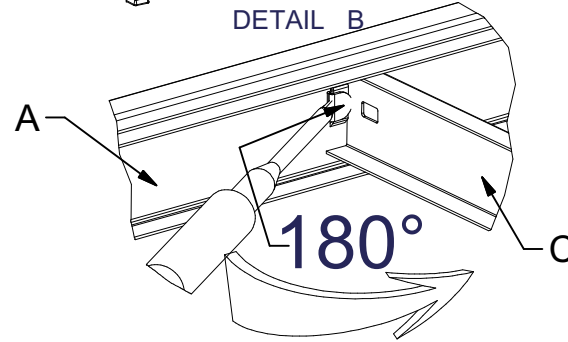

Art.Nr. 20478270

3

4

DETAIL C

DETAIL B

DETAIL A

1

2

5

REGALUX®

DETAIL D

BAHAG AG
Gutenbergstr. 21
68167 Mannheim

The top shelf level has to be assembled in the highest possible point!!

Obere Etage muss immer im Höchstmöglichen Punkt gesteckt werden !!

MAX. 90mm

DETAIL A

The top shelf level has to be assembled in the highest possible point!!

Obere Etage muss immer im Höchstmöglichen Punkt gesteckt werden !!

MAX 90mm

DETAIL A

The top shelf level has to be assembled in the highest possible point!!

MAX. 90mm

DETAIL A