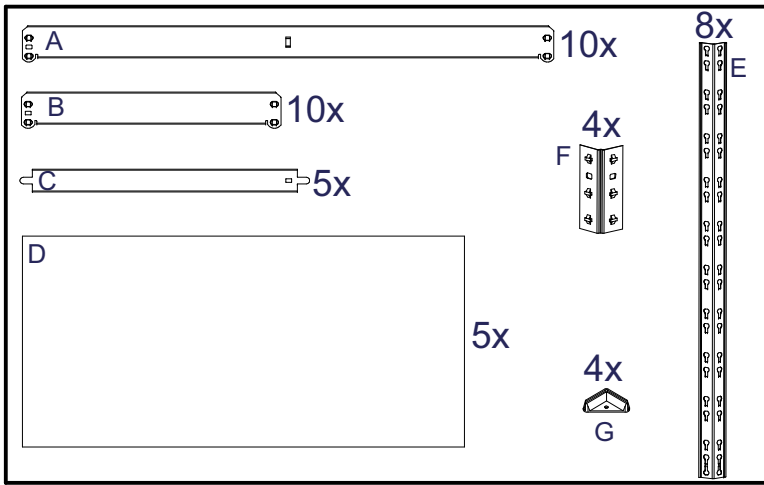

Art.Nr. 20478270

3

4

DETAIL C

DETAIL B

DETAIL A

1

2

5

REGALUX®

DETAIL D

BAHAG AG
Gutenbergstr. 21
68167 Mannheim

The top shelf level has to be assembled in the highest possible point!!

Obere Etage muss immer im Höchstmöglichen Punkt gesteckt werden !!

MAX. 90mm

DETAIL A

The top shelf level has to be assembled in the highest possible point!!

Obere Etage muss immer im Höchstmöglichen Punkt gesteckt werden !!

MAX 90mm

DETAIL A

The top shelf level has to be assembled in the highest possible point!!

MAX. 90mm

DETAIL A