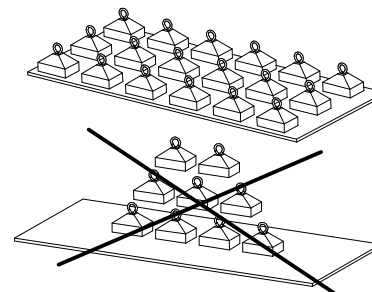

Art.Nr. 20478270

3

4

DETAIL C

DETAIL B

DETAIL A

1

2

5

REGALUX®

DETAIL D

BAHAG AG
Gutenbergstr. 21
68167 Mannheim

The top shelf level has to be assembled in the highest possible point!!

Obere Etage muss immer im Höchstmöglichen Punkt gesteckt werden !!

MAX. 90mm

DETAIL A

The top shelf level has to be assembled in the highest possible point!!

Obere Etage muss immer im Höchstmöglichen Punkt gesteckt werden !!

MAX 90mm

DETAIL A

The top shelf level has to be assembled in the highest possible point!!

MAX. 90mm

DETAIL A