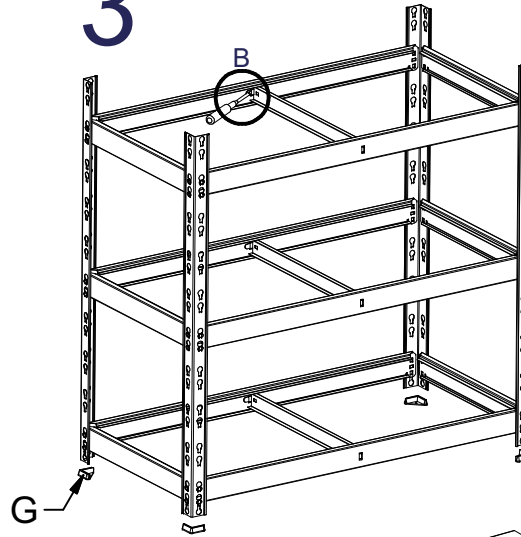

Art.Nr. 20478270

3

4

DETAIL C

DETAIL B

DETAIL A

1

2

5

REGALUX®

DETAIL D

BAHAG AG
Gutenbergstr. 21
68167 Mannheim