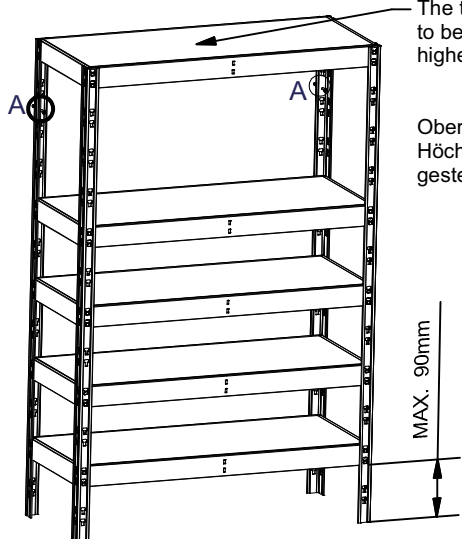

5

REGALUX®

DETAIL D

BAHAG AG
Gutenbergstr. 21
68167 Mannheim

The top shelf level has to be assembled in the highest possible point!!

Obere Etage muss immer im Höchstmöglichen Punkt gesteckt werden !!

MAX. 90mm

DETAIL A

The top shelf level has to be assembled in the highest possible point!!

Obere Etage muss immer im Höchstmöglichen Punkt gesteckt werden !!

MAX 90mm

DETAIL A

The top shelf level has to be assembled in the highest possible point!!

Obere Etage muss immer im Höchstmöglichen Punkt gesteckt werden !!

MAX. 90mm

DETAIL A

The top shelf level has to be assembled in the highest possible point!!

Obere Etage muss immer im Höchstmöglichen Punkt gesteckt werden !!

MAX. 90mm

DETAIL A