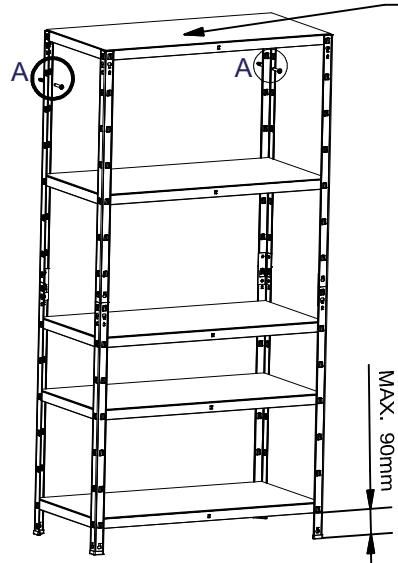

5

REGALUX®

DETAIL D

BAHAG AG
Gutenbergstr. 21
68167 Mannheim

The top shelf level has to be assembled in the highest possible point!!

Obere Etage muss immer im Höchstmöglichen Punkt gesteckt werden !!

MAX. 90mm

DETAIL A

The top shelf level has to be assembled in the highest possible point!!

Obere Etage muss immer im Höchstmöglichen Punkt gesteckt werden !!

MAX 90mm

DETAIL A

The top shelf level has to be assembled in the highest possible point!!

Obere Etage muss immer im Höchstmöglichen Punkt gesteckt werden !!

MAX. 90mm

DETAIL A

The top shelf level has to be assembled in the highest possible point!!

Obere Etage muss immer im Höchstmöglichen Punkt gesteckt werden !!

MAX. 90mm

DETAIL A