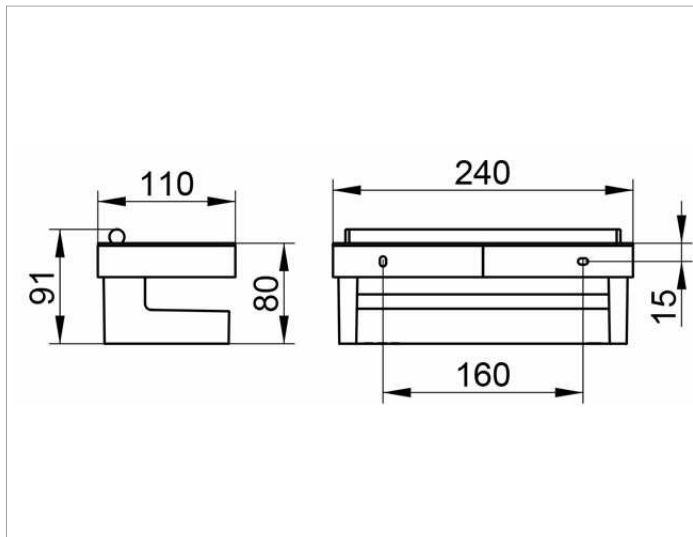

Collection Moll  
1275901000 Duschkorb

**PRODUKT**

**ZEICHNUNG**

**PRODUKTBESCHREIBUNG**

3-teilig: Metallkorb, herausnehmbarer, seifenbeständiger, bruchfester und UV-unempfindlicher Kunststoff-Einsatz und integrierter Glasabzieher

**OBERFLÄCHE**

verchromt/weiß

**ABMESSUNG**

mit Glasabzieher

**AUSSCHREIBUNGSTEXT**

KEUCO COLLECTION MOLL Duschkorb mit Glasabzieher  
1275901000

Hochglanzverchromter Haltering aus Metall mit herausnehmbarem, seifenbeständigem, bruchfestem und UV-unempfindlichem Kunststoffeinsatz, weiß  
Glasabzieher aus eloxiertem Aluminium, 220 mm breit, 60 mm hoch, mit Puffern an beiden Enden, leicht zu reinigen, Gesamtbautiefe 110 mm, Bauhöhe 80 mm, Gesamtbreite 240 mm  
Der Metallhalter wird verdeckt angebracht  
Lieferung inkl. korrosionsfreiem Befestigungsmaterial