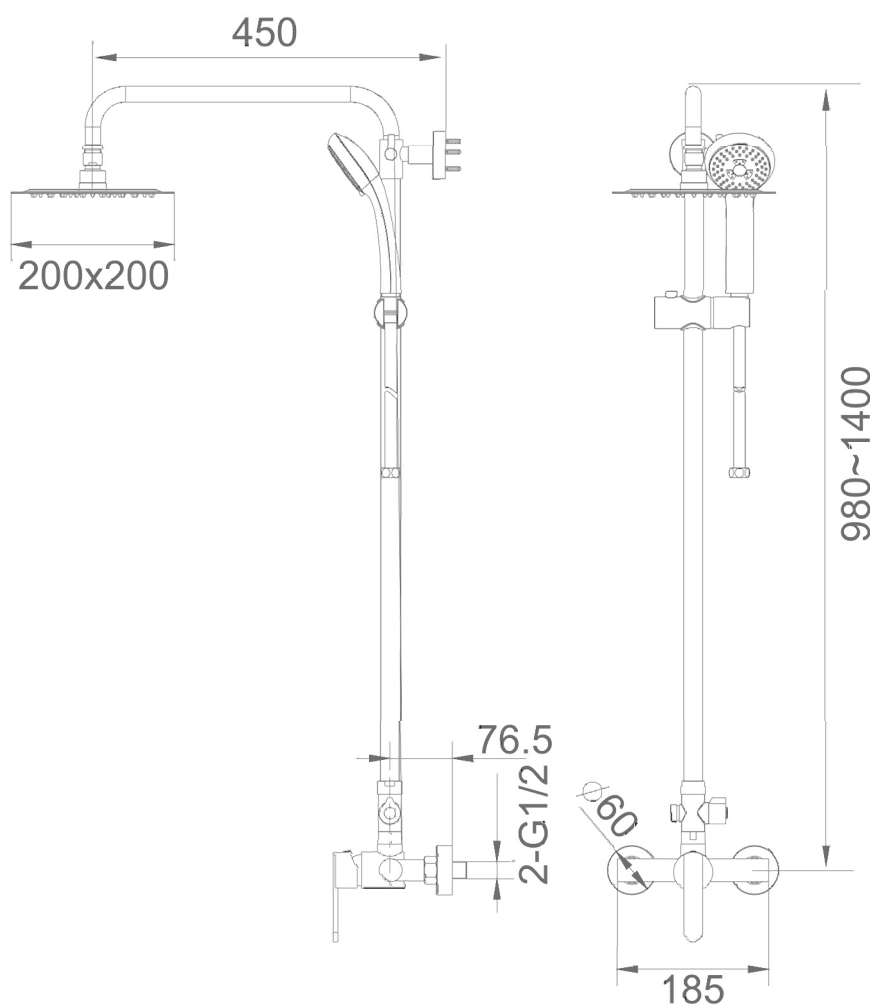

# SERIE BALI

Ref. Producto BDI017

## Conjunto ducha

- Barra de ducha extensible de acero inox. extensible 98/140 cm.
- Rociador de acero inox. cuadrado 20cm, extraplano, cromado y antical.
- Soporte teléfono regulable en altura.
- Mango ducha cuadrado.
- Grifería de latón cromado.
- Presión máximo 6 at. mínimo 1 at.
- Caudal medio 12 l/min.
- Distribuidor redondo de latón cromado.
- Flexo reforzado 1,5 m
- Cartucho monomando cerámico 35 mm.