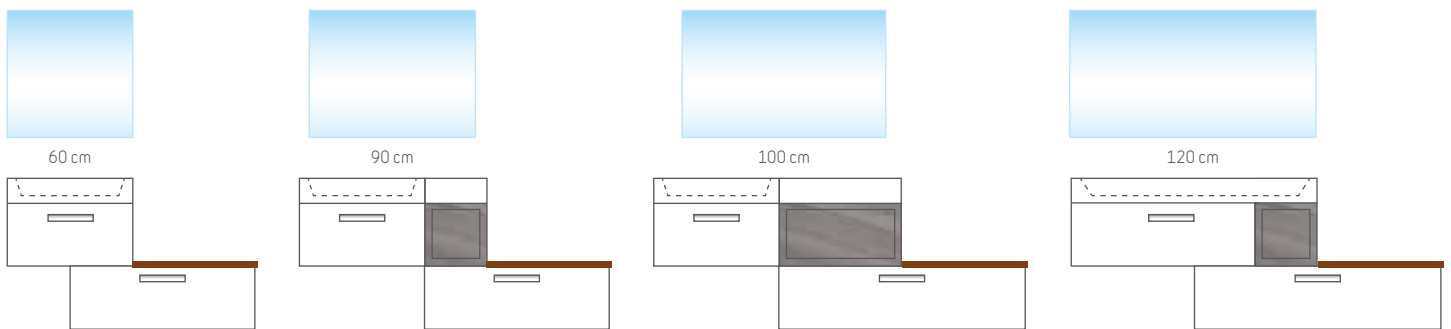

Kombinationsmöglichkeiten Waschplatz und Spiegel

Waschtische und Unterschränke

	60 cm	90 cm	120 cm	120 cm
Waschtische Mineralguß				
Waschtischunterschrank 60 cm, Eiche Cordoba Nachbildung/ offenes Regal Eiche Cordoba Nachbildung				
Waschtischunterschrank 60 cm, Weiß Hochglanz/offenes Regal Eiche Cordoba Nachbildung				
Waschtischunterschrank 90 cm, Eiche Cordoba Nachbildung/ offenes Regal Eiche Cordoba Nachbildung				
Waschtischunterschrank 90 cm, Weiß Hochglanz/offenes Regal Eiche Cordoba Nachbildung				
Waschtischunterschrank 120 cm, Eiche Cordoba Nachbildung/ offenes Regal Eiche Cordoba Nachbildung				
Waschtischunterschrank 120 cm, Weiß Hochglanz/offenes Regal Eiche Cordoba Nachbildung				