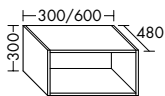

Unterschrank/Regal

1 offenes Fach

BxTxH 300 x 480 x 300 mm
Eiche Cordoba* Nr. 25806548 54,25 €

BxTxH 600 x 480 x 300 mm
Eiche Cordoba* Nr. 25806557 69,75 €