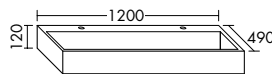

BxTxH 600 x 490 x 120 mm
Beckenmaß: 580 x 354 x 107 mm
Alpinweiß Nr. 25803442 201,50 €

BxTxH 900 x 490 x 120 mm,
Beckenmaß: 580 x 354 x 107 mm,
Ablage rechts
Alpinweiß Nr. 25806982 241,80 €

BxTxH 1.200 x 490 x 120 mm,
Beckenmaß: 885 x 354 x 107 mm,
Ablage rechts
Alpinweiß Nr. 25804162 278,07 €

BxTxH 1.200 x 490 x 120 mm,
Beckenmaß: 1.180 x 354 x 107 mm
Alpinweiß Nr. 25803585 278,07 €

Abdeckplatte

passend zu 25803983, 25803992, 25803451, 25804001

BxTxH 600 x 485 x 19 mm,
Weiß Hochglanz Nr. 25807754 54,25 €
Eiche Cordoba* Nr. 25804463 54,25 €