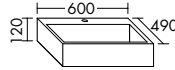

SITZKISSEN
54,25 €

Sitzbank

Die Montage der Sitzbank erfolgt zum Teil unter dem Waschtischunterschrank.

BxTxH 900 x 480 x 300 mm,
1 Auszug
Weiß Hochglanz Nr. 25803983 274,35 €
Eiche Cordoba* Nr. 25803992 274,35 €

BxTxH 1200 x 480 x 300 mm,
1 Auszug
Weiß Hochglanz Nr. 25803451 302,25 €
Eiche Cordoba* Nr. 25804001 302,25 €

HINWEIS:

Je nach Breite der Sitzbank muss der freie Überstand 60 cm betragen. Eine Abdeckplatte oder ein Sitzkissen ist zwingend erforderlich. Belastbarkeit bis max. 100 kg.