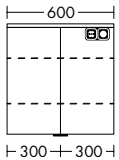

Spiegelschrank

Mit horizontaler LED-Aufsatzleuchte

BxTxH 600 x 165 x 620 mm,
412,5 Lumen, Spiegeltüren beidseitig
verspiegelt, LED-Aufsatzleuchte,
4.000 Kelvin, Glaseinlegeböden,
Schalter-/Steckdosenelement, IP24
Weiß Hochglanz Nr. 25804472 279,00 €
Eiche Cordoba* Nr. 25794874 279,00 €

BxTxH 900 x 165 x 620 mm,
630 Lumen, Spiegeltüren beidseitig
verspiegelt, LED-Aufsatzleuchte,
4.000 Kelvin, Glaseinlegeböden,
Schalter-/Steckdosenelement, IP24
Weiß Hochglanz Nr. 25803886 356,50 €
Eiche Cordoba* Nr. 25799471 356,50 €

BxTxH 1200 x 165 x 620 mm,
1.500 Lumen, Spiegeltüren beidseitig
verspiegelt, LED-Aufsatzleuchte,
4.000 Kelvin, Glaseinlegeböden,
Schalter-/Steckdosenelement, IP24
Weiß Hochglanz Nr. 25802801 434,00 €
Eiche Cordoba* Nr. 25802810 434,00 €

Regal mit Handtuchhaken

BxTxH 1.200 x 165 x 620 mm,
2 Einlegeböden, inkl. Hakenleiste (4 Haken)
Eiche Cordoba* Nr. 25808331 97,60 €

Spiegel mit LED-Beleuchtung

BxTxH 600 x 40 x 700 mm,
1.752,5 Lumen, LED-Beleuchtung,
Seitenbeleuchtung, 4.000 Kelvin,
1 Schalter rechts
Nr. 25806061 186,00 €

BxTxH 800 x 40 x 700 mm,
1.987,5 Lumen, LED-Beleuchtung,
Seitenbeleuchtung, 4.000 Kelvin,
1 Schalter rechts
Nr. 25794883 203,00 €

BxTxH 1.000 x 40 x 700 mm,
2.100 Lumen, LED-Beleuchtung,
Seitenbeleuchtung, 4.000 Kelvin,
1 Schalter rechts,
Nr. 25796621 220,10 €

BxTxH 1.200 x 40 x 700 mm,
2.362,5 Lumen, LED-Beleuchtung,
Seitenbeleuchtung, 4.000 Kelvin,
1 Schalter rechts,
Nr. 25806070 237,15 €

Energiezertifikate für Spiegelschrank und Leuchtspiegel

Diese Leuchte enthält
eingebaute LED-Lam-
pen.

Die Lampen können in der
Leuchte nicht ausgetauscht
werden.

874/2012

*Eiche Cordoba Nachbildung