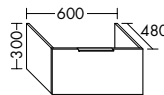

Sitzkissen

Material: Kunstleder, Braun
passend zu 25803983, 25803992, 25803451, 25804001

BxTxH 600 x 480 x 30 mm,
Nr. 25808322 54,25 €

Waschtischunterschrank

Der Waschtischunterschrank glänzt mit seiner hochwertigen Anmutung und Stabilität. Führungsschienen aus Metall. Softclose System für ein sanftes und leises Schließen der Schublade. Raffinierte Details wie die verchromten Metallgriffe runden das edle Design ab.

BxTxH 600 x 480 x 300 mm, 1 Auszug
Weiß Hochglanz Nr. 25808304 193,75 €
Eiche Cordoba* Nr. 25802786 193,75 €

BxTxH 900 x 480 x 300 mm, 1 Auszug
Weiß Hochglanz Nr. 25802795 251,88 €
Eiche Cordoba* Nr. 25807930 251,88 €

BxTxH 1.200 x 480 x 300 mm,
1 Auszug
Weiß Hochglanz Nr. 25807745 302,25 €
Eiche Cordoba* Nr. 25808313 302,25 €