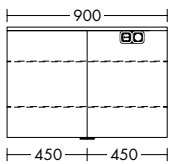

Spiegelschrank

Mit horizontaler LED-Aufsatzleuchte

BxTxH 600 x 165 x 620 mm,
412,5 Lumen, Spiegeltüren beidseitig
verspiegelt, LED-Aufsatzleuchte,
4.000 Kelvin, Glaseinlegeböden,
Schalter-/Steckdosenelement, IP24
Weiß Hochglanz Nr. 25804472 279,00 €
Eiche Cordoba* Nr. 25794874 279,00 €

BxTxH 900 x 165 x 620 mm,
630 Lumen, Spiegeltüren beidseitig
verspiegelt, LED-Aufsatzleuchte,
4.000 Kelvin, Glaseinlegeböden,
Schalter-/Steckdosenelement, IP24
Weiß Hochglanz Nr. 25803886 356,50 €
Eiche Cordoba* Nr. 25799471 356,50 €

BxTxH 1200 x 165 x 620 mm,
1.500 Lumen, Spiegeltüren beidseitig
verspiegelt, LED-Aufsatzleuchte,
4.000 Kelvin, Glaseinlegeböden,
Schalter-/Steckdosenelement, IP24
Weiß Hochglanz Nr. 25802801 434,00 €
Eiche Cordoba* Nr. 25802810 434,00 €

Regal mit Handtuchhaken

BxTxH 1.200 x 165 x 620 mm,
2 Einlegeböden, inkl. Hakenleiste (4 Haken)
Eiche Cordoba* Nr. 25808331 97,60 €

Spiegel mit LED-Beleuchtung

BxTxH 600 x 40 x 700 mm,
1.752,5 Lumen, LED-Beleuchtung,
Seitenbeleuchtung, 4.000 Kelvin,
1 Schalter rechts
Nr. 25806061 186,00 €

BxTxH 800 x 40 x 700 mm,
1.987,5 Lumen, LED-Beleuchtung,
Seitenbeleuchtung, 4.000 Kelvin,
1 Schalter rechts
Nr. 25794883 203,00 €

BxTxH 1.000 x 40 x 700 mm,
2.100 Lumen, LED-Beleuchtung,
Seitenbeleuchtung, 4.000 Kelvin,
1 Schalter rechts,
Nr. 25796621 220,10 €

BxTxH 1.200 x 40 x 700 mm,
2.362,5 Lumen, LED-Beleuchtung,
Seitenbeleuchtung, 4.000 Kelvin,
1 Schalter rechts,
Nr. 25806070 237,15 €

Energiezertifikate für Spiegelschrank und Leuchtspiegel

Diese Leuchte enthält
eingebaute LED-Lam-
pen.

Die Lampen können in der
Leuchte nicht ausgetauscht
werden.

874/2012

*Eiche Cordoba Nachbildung