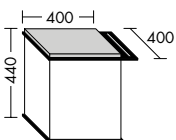

BxTxH 600 x 480 x 300 mm, 1 Auszug
Weiß Hochglanz Nr. 25808304 193,75 €
Eiche Cordoba* Nr. 25802786 193,75 €

BxTxH 900 x 480 x 300 mm, 1 Auszug
Weiß Hochglanz Nr. 25802795 251,88 €
Eiche Cordoba* Nr. 25807930 251,88 €

BxTxH 1.200 x 480 x 300 mm,
1 Auszug
Weiß Hochglanz Nr. 25807745 302,25 €
Eiche Cordoba* Nr. 25808313 302,25 €

Unterschrank/Regal

1 offenes Fach

BxTxH 300 x 480 x 300 mm
Eiche Cordoba* Nr. 25806548 54,25 €

BxTxH 600 x 480 x 300 mm
Eiche Cordoba* Nr. 25806557 69,75 €

Roll Container

Vielseitige Sitzgelegenheit mit zusätzlichem Stauraum.

BxTxH 400 x 400 x 440 mm,
1 Wäschesack, 1 Sitzkissen (Kunstleder Braun), 1 Handtuchhalter, 4 Möbelrollen
Eiche Cordoba* Nr. 25802829 254,20 €