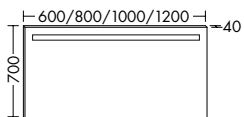

Spiegel mit LED-Beleuchtung

BxTxH 600 x 40 x 700 mm,
1.752,5 Lumen, LED-Beleuchtung,
Seitenbeleuchtung, 4.000 Kelvin,
1 Schalter rechts
Nr. 25806061 186,00 €

BxTxH 800 x 40 x 700 mm,
1.987,5 Lumen, LED-Beleuchtung,
Seitenbeleuchtung, 4.000 Kelvin,
1 Schalter rechts
Nr. 25794883 203,00 €

BxTxH 1.000 x 40 x 700 mm,
2.100 Lumen, LED-Beleuchtung,
Seitenbeleuchtung, 4.000 Kelvin,
1 Schalter rechts,
Nr. 25796621 220,10 €

BxTxH 1.200 x 40 x 700 mm,
2.362,5 Lumen, LED-Beleuchtung,
Seitenbeleuchtung, 4.000 Kelvin,
1 Schalter rechts,
Nr. 25806070 237,15 €