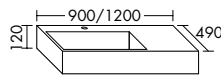

BxTxH 600 x 490 x 120 mm
Beckenmaß: 580 x 354 x 107 mm
Alpinweiß Nr. 25803442 201,50 €

BxTxH 900 x 490 x 120 mm,
Beckenmaß: 580 x 354 x 107 mm,
Ablage rechts
Alpinweiß Nr. 25806982 241,80 €

BxTxH 1.200 x 490 x 120 mm,
Beckenmaß: 885 x 354 x 107 mm,
Ablage rechts
Alpinweiß Nr. 25804162 278,07 €

BxTxH 1.200 x 490 x 120 mm,
Beckenmaß: 1.180 x 354 x 107 mm
Alpinweiß Nr. 25803585 278,07 €

Abdeckplatte

passend zu 25803983, 25803992, 25803451, 25804001

BxTxH 600 x 485 x 19 mm,
Weiß Hochglanz Nr. 25807754 54,25 €
Eiche Cordoba* Nr. 25804463 54,25 €