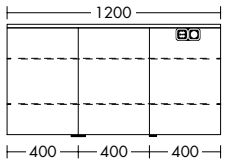

Spiegelschrank

Mit horizontaler LED-Aufsatzleuchte

BxTxH 600 x 165 x 620 mm,
412,5 Lumen, Spiegeltüren beidseitig
verspiegelt, LED-Aufsatzleuchte,
4.000 Kelvin, Glaseinlegeböden,
Schalter-/Steckdosenelement, IP24
Weiß Hochglanz Nr. 25804472 279,00 €
Eiche Cordoba* Nr. 25794874 279,00 €

BxTxH 900 x 165 x 620 mm,
630 Lumen, Spiegeltüren beidseitig
verspiegelt, LED-Aufsatzleuchte,
4.000 Kelvin, Glaseinlegeböden,
Schalter-/Steckdosenelement, IP24
Weiß Hochglanz Nr. 25803886 356,50 €
Eiche Cordoba* Nr. 25799471 356,50 €

BxTxH 1200 x 165 x 620 mm,
1.500 Lumen, Spiegeltüren beidseitig
verspiegelt, LED-Aufsatzleuchte,
4.000 Kelvin, Glaseinlegeböden,
Schalter-/Steckdosenelement, IP24
Weiß Hochglanz Nr. 25802801 434,00 €
Eiche Cordoba* Nr. 25802810 434,00 €

Regal mit Handtuchhaken

BxTxH 1.200 x 165 x 620 mm,
2 Einlegeböden, inkl. Hakenleiste (4 Haken)
Eiche Cordoba* Nr. 25808331 97,60 €

Spiegel mit LED-Beleuchtung

BxTxH 600 x 40 x 700 mm,
1.752,5 Lumen, LED-Beleuchtung,
Seitenbeleuchtung, 4.000 Kelvin,
1 Schalter rechts
Nr. 25806061 186,00 €

BxTxH 800 x 40 x 700 mm,
1.987,5 Lumen, LED-Beleuchtung,
Seitenbeleuchtung, 4.000 Kelvin,
1 Schalter rechts
Nr. 25794883 203,00 €

BxTxH 1.000 x 40 x 700 mm,
2.100 Lumen, LED-Beleuchtung,
Seitenbeleuchtung, 4.000 Kelvin,
1 Schalter rechts,
Nr. 25796621 220,10 €

BxTxH 1.200 x 40 x 700 mm,
2.362,5 Lumen, LED-Beleuchtung,
Seitenbeleuchtung, 4.000 Kelvin,
1 Schalter rechts,
Nr. 25806070 237,15 €

Energiezertifikate für Spiegelschrank und Leuchtspiegel

Diese Leuchte enthält
eingebaute LED-Lam-
pen.

Die Lampen können in der
Leuchte nicht ausgetauscht
werden.

874/2012

*Eiche Cordoba Nachbildung