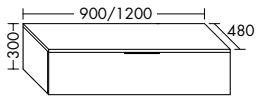

SITZKISSEN
54,25 €

Sitzbank

Die Montage der Sitzbank erfolgt zum Teil unter dem Waschtischunterschrank.

BxTxH 900 x 480 x 300 mm,
1 Auszug
Weiß Hochglanz Nr. 25803983 274,35 €
Eiche Cordoba* Nr. 25803992 274,35 €

BxTxH 1200 x 480 x 300 mm,
1 Auszug
Weiß Hochglanz Nr. 25803451 302,25 €
Eiche Cordoba* Nr. 25804001 302,25 €

HINWEIS:

Je nach Breite der Sitzbank muss der freie Überstand 60 cm betragen. Eine Abdeckplatte oder ein Sitzkissen ist zwingend erforderlich. Belastbarkeit bis max. 100 kg.