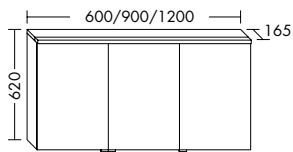

Spiegelschrank

Mit horizontaler LED-Aufsatzleuchte

BxTxH 600 x 165 x 620 mm,
412,5 Lumen, Spiegeltüren beidseitig
verspiegelt, LED-Aufsatzleuchte,
4.000 Kelvin, Glaseinlegeböden,
Schalter-/Steckdosenelement, IP24
Weiß Hochglanz Nr. 25804472 279,00 €
Eiche Cordoba* Nr. 25794874 279,00 €

BxTxH 900 x 165 x 620 mm,
630 Lumen, Spiegeltüren beidseitig
verspiegelt, LED-Aufsatzleuchte,
4.000 Kelvin, Glaseinlegeböden,
Schalter-/Steckdosenelement, IP24
Weiß Hochglanz Nr. 25803886 356,50 €
Eiche Cordoba* Nr. 25799471 356,50 €

BxTxH 1200 x 165 x 620 mm,
1.500 Lumen, Spiegeltüren beidseitig
verspiegelt, LED-Aufsatzleuchte,
4.000 Kelvin, Glaseinlegeböden,
Schalter-/Steckdosenelement, IP24
Weiß Hochglanz Nr. 25802801 434,00 €
Eiche Cordoba* Nr. 25802810 434,00 €

Regal mit Handtuchhaken

BxTxH 1.200 x 165 x 620 mm,
2 Einlegeböden, inkl. Hakenleiste (4 Haken)
Eiche Cordoba* Nr. 25808331 97,60 €

Spiegel mit LED-Beleuchtung

BxTxH 600 x 40 x 700 mm,
1.752,5 Lumen, LED-Beleuchtung,
Seitenbeleuchtung, 4.000 Kelvin,
1 Schalter rechts
Nr. 25806061 186,00 €

BxTxH 800 x 40 x 700 mm,
1.987,5 Lumen, LED-Beleuchtung,
Seitenbeleuchtung, 4.000 Kelvin,
1 Schalter rechts
Nr. 25794883 203,00 €

BxTxH 1.000 x 40 x 700 mm,
2.100 Lumen, LED-Beleuchtung,
Seitenbeleuchtung, 4.000 Kelvin,
1 Schalter rechts,
Nr. 25796621 220,10 €

BxTxH 1.200 x 40 x 700 mm,
2.362,5 Lumen, LED-Beleuchtung,
Seitenbeleuchtung, 4.000 Kelvin,
1 Schalter rechts,
Nr. 25806070 237,15 €

Energiezertifikate für Spiegelschrank und Leuchtspiegel

Diese Leuchte enthält
eingebaute LED-Lam-
pen.

Die Lampen können in der
Leuchte nicht ausgetauscht
werden.

874/2012

*Eiche Cordoba Nachbildung