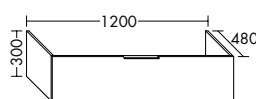

Sitzkissen

Material: Kunstleder, Braun
passend zu 25803983, 25803992, 25803451, 25804001

BxTxH 600 x 480 x 30 mm,
Nr. 25808322 54,25 €

Waschtischunterschrank

Der Waschtischunterschrank glänzt mit seiner hochwertigen Anmutung und Stabilität. Führungsschienen aus Metall. Softclose System für ein sanftes und leises Schließen der Schublade. Raffinierte Details wie die verchromten Metallgriffe runden das edle Design ab.

BxTxH 600 x 480 x 300 mm, 1 Auszug
Weiß Hochglanz Nr. 25808304 193,75 €
Eiche Cordoba* Nr. 25802786 193,75 €

BxTxH 900 x 480 x 300 mm, 1 Auszug
Weiß Hochglanz Nr. 25802795 251,88 €
Eiche Cordoba* Nr. 25807930 251,88 €

BxTxH 1.200 x 480 x 300 mm,
1 Auszug
Weiß Hochglanz Nr. 25807745 302,25 €
Eiche Cordoba* Nr. 25808313 302,25 €