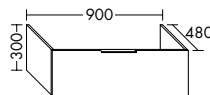

Sitzkissen

Material: Kunstleder, Braun
passend zu 25803983, 25803992, 25803451, 25804001

BxTxH 600 x 480 x 30 mm,
Nr. 25808322 54,25 €

Waschtischunterschrank

Der Waschtischunterschrank glänzt mit seiner hochwertigen Anmutung und Stabilität. Führungsschienen aus Metall. Softclose System für ein sanftes und leises Schließen der Schublade. Raffinierte Details wie die verchromten Metallgriffe runden das edle Design ab.

BxTxH 600 x 480 x 300 mm, 1 Auszug
Weiß Hochglanz Nr. 25808304 193,75 €
Eiche Cordoba* Nr. 25802786 193,75 €

BxTxH 900 x 480 x 300 mm, 1 Auszug
Weiß Hochglanz Nr. 25802795 251,88 €
Eiche Cordoba* Nr. 25807930 251,88 €

BxTxH 1.200 x 480 x 300 mm,
1 Auszug
Weiß Hochglanz Nr. 25807745 302,25 €
Eiche Cordoba* Nr. 25808313 302,25 €