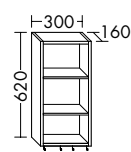

Spiegelschrank

Mit horizontaler LED-Aufsatzleuchte

BxTxH 600 x 165 x 620 mm,
412,5 Lumen, Spiegeltüren beidseitig
verspiegelt, LED-Aufsatzleuchte,
4.000 Kelvin, Glaseinlegeböden,
Schalter-/Steckdosenelement, IP24
Weiß Hochglanz Nr. 25804472 279,00 €
Eiche Cordoba* Nr. 25794874 279,00 €

BxTxH 900 x 165 x 620 mm,
630 Lumen, Spiegeltüren beidseitig
verspiegelt, LED-Aufsatzleuchte,
4.000 Kelvin, Glaseinlegeböden,
Schalter-/Steckdosenelement, IP24
Weiß Hochglanz Nr. 25803886 356,50 €
Eiche Cordoba* Nr. 25799471 356,50 €

BxTxH 1200 x 165 x 620 mm,
1.500 Lumen, Spiegeltüren beidseitig
verspiegelt, LED-Aufsatzleuchte,
4.000 Kelvin, Glaseinlegeböden,
Schalter-/Steckdosenelement, IP24
Weiß Hochglanz Nr. 25802801 434,00 €
Eiche Cordoba* Nr. 25802810 434,00 €

Regal mit Handtuchhaken

BxTxH 1.200 x 165 x 620 mm,
2 Einlegeböden, inkl. Hakenleiste (4 Haken)
Eiche Cordoba* Nr. 25808331 97,60 €