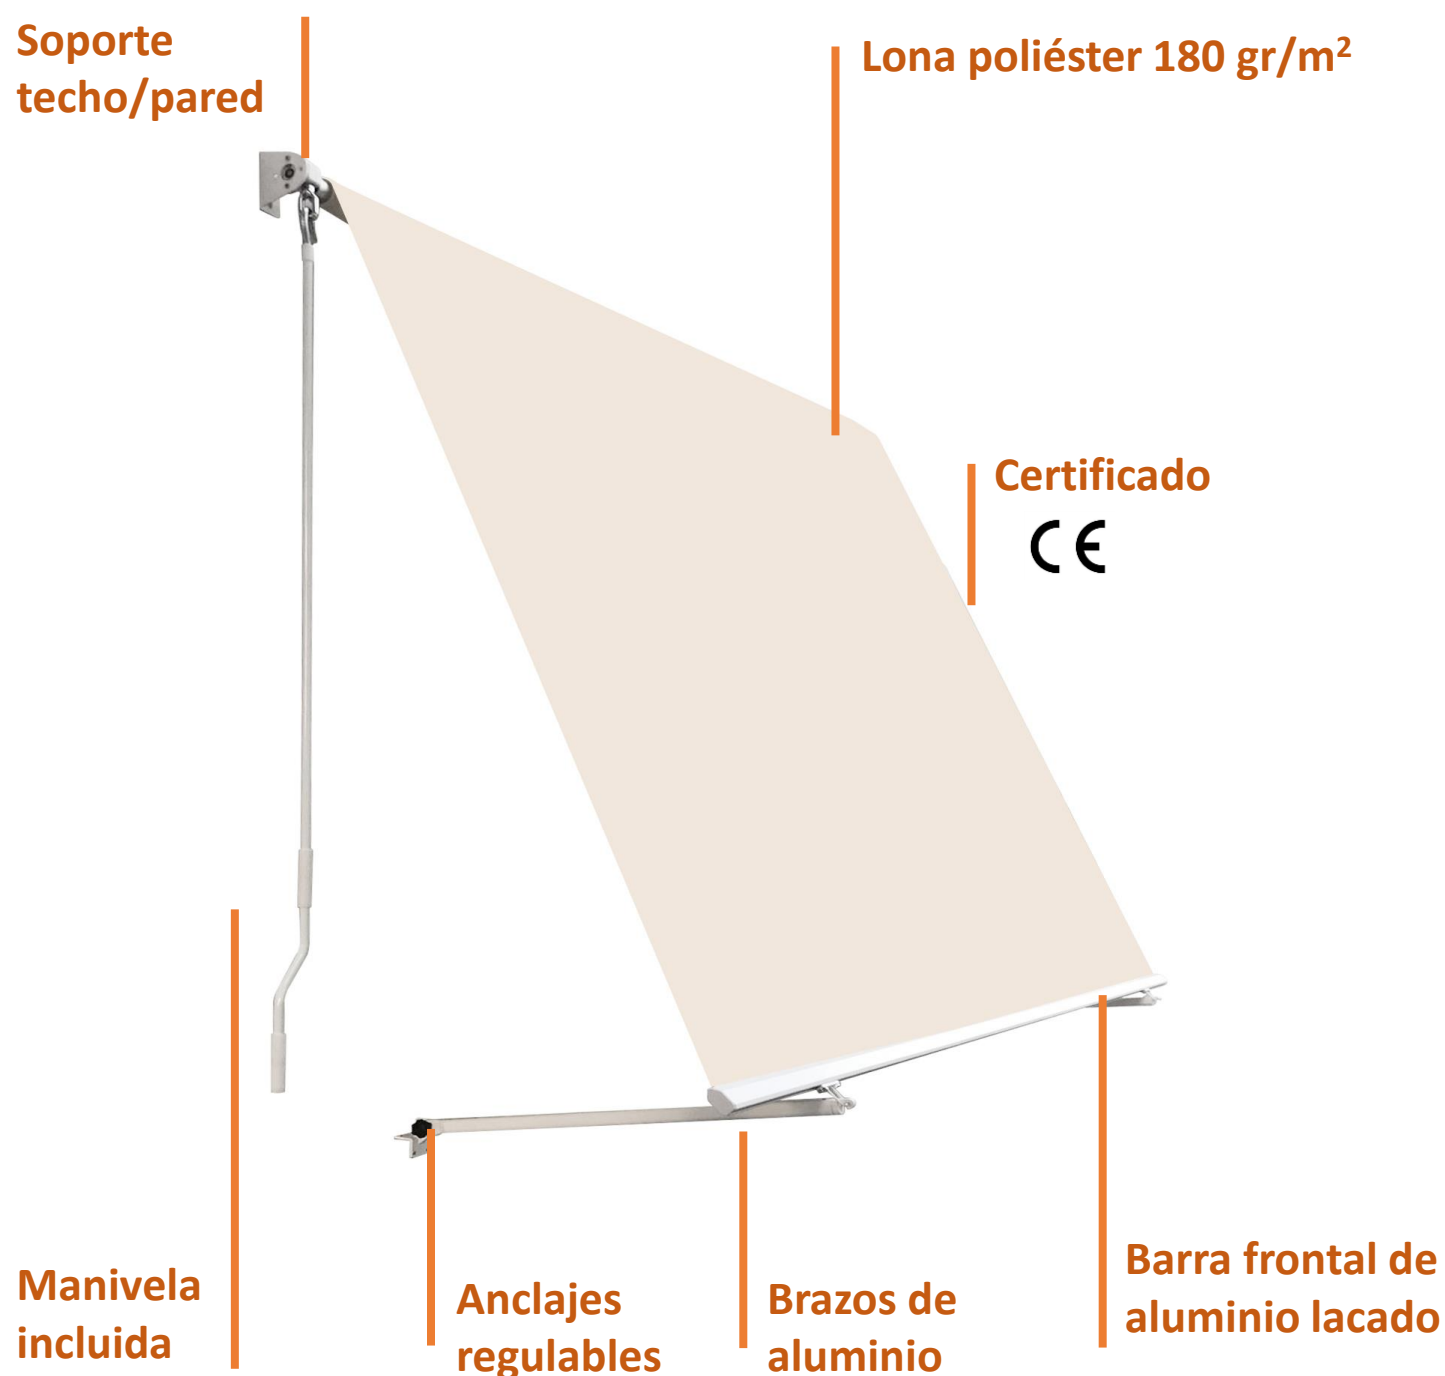

URBAN**TOLDO BALCON URBAN 2X2,45 m
COLOR BEIGE ARENA**

Si eres todo un amante de la sombra y la intimidad, este será el complemento ideal para tu balcón.

Un toldo elegante disponible en dos medidas y tres colores a elegir.

Su lona de poliéster tratada para el exterior, brazos con dos posiciones regulables y estructura de aluminio harán de este toldo para balcón un producto de máxima ligereza y resistencia

**CARACTERISTICAS**

- Lona poliéster 180 gr/m² con tratamiento
- Tubo de enrollado de aluminio 38 Ø mm
- Barra frontal de aluminio 25x45 mm
- Brazos de aluminio 28x20 mm
- Anclajes regulables
- Incluye anclajes a pared y techo
- Incluye manivela
- Garantía 2 años

MEDIDA (ancho x fondo)

- 2x2,45 m

PESO

- 6 Kg

DIMENSION EMBALAJE

- 210x12x9 cm