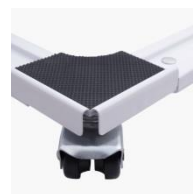

SOPORTES RODANTES

Movilidad horizontal con acero de alta calidad

Ref. 012

842098000012

Soporte Rodante Extensible S4

desde: 395 x 395 mm – carga 140 kg

hasta: 605 x 605 mm – carga 110 Kg

4 ruedas dobles giratorias, 2 con freno