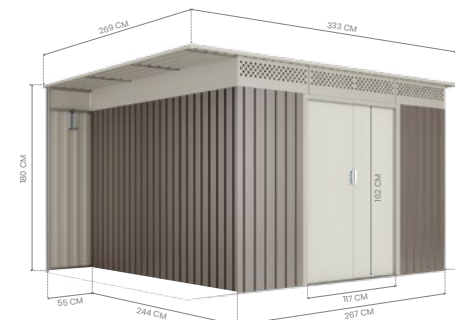

Hoggar®

› hoggargarden.com