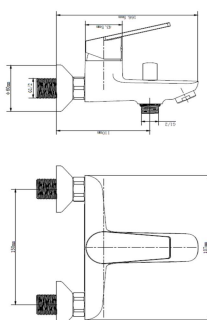

## serie WARWICK

Referencia: CGRS83201  
 Monomando de lavabo  
 Cartucho disco cerámico 35 mm  
 Código EAN: 8423364832018  
 Peso neto: 668 grs  
 PLUS: Apertura en frío

Referencia: CGRS83205  
 Monomando de bidé  
 Cartucho disco cerámico 35 mm  
 Código EAN: 8423364832056  
 Peso neto: 667 grs

Referencia: CGRS83210  
 Monomando de baño ducha  
 Cartucho disco cerámico 35 mm  
 Código EAN: 8423364832100  
 Peso neto: 1047 grs

Referencia: CGRS83232  
 Monomando de ducha  
 Cartucho disco cerámico 35 mm  
 Código EAN: 8423364832322  
 Peso neto: 792 grs