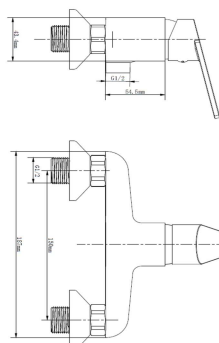

## serie WARWICK

Referencia: CGRS83201  
 Monomando de lavabo  
 Cartucho disco cerámico 35 mm  
 Código EAN: 8423364832018  
 Peso neto: 668 grs  
 PLUS: Apertura en frío

Referencia: CGRS83205  
 Monomando de bidé  
 Cartucho disco cerámico 35 mm  
 Código EAN: 8423364832056  
 Peso neto: 667 grs

Referencia: CGRS83210  
 Monomando de baño ducha  
 Cartucho disco cerámico 35 mm  
 Código EAN: 8423364832100  
 Peso neto: 1047 grs

Referencia: CGRS83232  
 Monomando de ducha  
 Cartucho disco cerámico 35 mm  
 Código EAN: 8423364832322  
 Peso neto: 792 grs