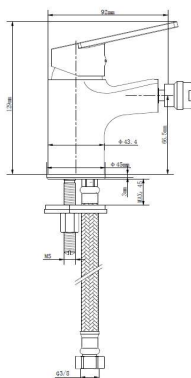

## serie WARWICK

Referencia: CGRS83201  
 Monomando de lavabo  
 Cartucho disco cerámico 35 mm  
 Código EAN: 8423364832018  
 Peso neto: 668 grs  
 PLUS: Apertura en frío

Referencia: CGRS83205  
 Monomando de bidé  
 Cartucho disco cerámico 35 mm  
 Código EAN: 8423364832056  
 Peso neto: 667 grs

Referencia: CGRS83210  
 Monomando de baño ducha  
 Cartucho disco cerámico 35 mm  
 Código EAN: 8423364832100  
 Peso neto: 1047 grs

Referencia: CGRS83232  
 Monomando de ducha  
 Cartucho disco cerámico 35 mm  
 Código EAN: 8423364832322  
 Peso neto: 792 grs