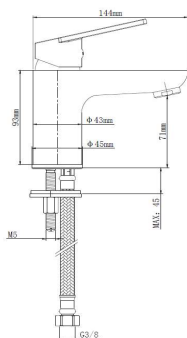

## serie WARWICK

Referencia: CGRS83201  
 Monomando de lavabo  
 Cartucho disco cerámico 35 mm  
 Código EAN: 8423364832018  
 Peso neto: 668 grs  
 PLUS: Apertura en frío

Referencia: CGRS83205  
 Monomando de bidé  
 Cartucho disco cerámico 35 mm  
 Código EAN: 8423364832056  
 Peso neto: 667 grs

Referencia: CGRS83210  
 Monomando de baño ducha  
 Cartucho disco cerámico 35 mm  
 Código EAN: 8423364832100  
 Peso neto: 1047 grs

Referencia: CGRS83232  
 Monomando de ducha  
 Cartucho disco cerámico 35 mm  
 Código EAN: 8423364832322  
 Peso neto: 792 grs