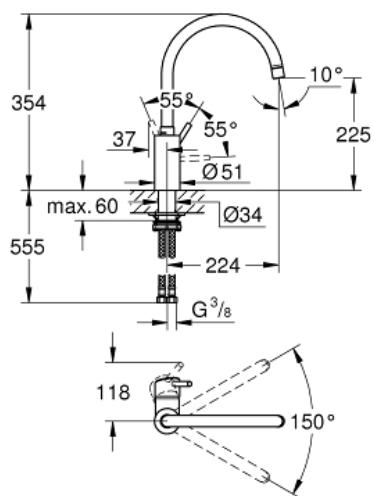

CONCETTO
Einhand-Spültischbatterie, DN 15
Artikel 32661003

Pure Freude
an Wasser

GROHE

Produktbeschreibung:

CONCETTO
Einhand-Spültischbatterie, DN 15

Spezifikation:

hoher Auslauf
Einlochmontage
GROHE StarLight Oberfläche
GROHE SilkMove 35 mm Keramikkartusche
GROHE Zero innenliegende Wasserführung - blei- und nickelfrei
Auslauf mit Mousseur
variabel einstellbare Mengenbegrenzung
schwenkbarer Rohrauslauf
Schwenkbereich wählbar: 0° / 150° / 360°
flexible Anschlusschläuche
Schnell-Montage-System

Farbe:

□ 32661003 chrom