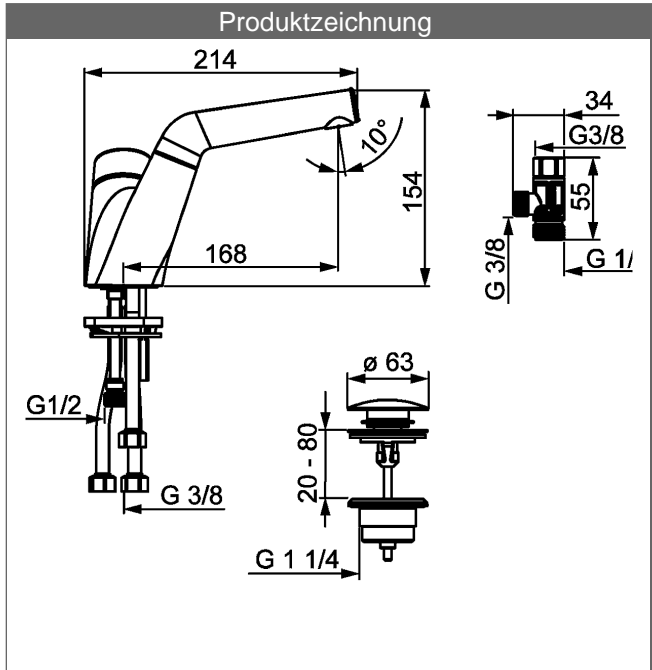

### Beschreibung

HANSASIGNATUR  
Waschtisch-Einhand-Einlochbatterie, DN 15  
mit Funktionsbrause

Durchflussmenge: 6/6 l/min (Auslauf/Funktionsbrause),  
gemessen bei 3 bar Fließdruck

- Oberflächen in Trinkwasserkontakt sind frei von Nickelbeschichtung
- Armaturenkörper: Metall
- Bedienungshebel (Metall)
- Funktionsbrause mit Umstellung - automatische Rückstellung Funktionsbrause/Auslauf
- Brauseschlauch, 1500 mm
- Ablaufgarnitur mit Push-Betätigung
- Anschluss über flexible Druckschläuche G 3/8 (-) DVGW W270 zugelassen

Auslauf: schwenkbarer Auslauf 150°, auf 70° einstellbar  
Ausladung: 168 mm

#### HANSA Steuerpatrone Classic 4.0

Produktnummer: 59914129

Anzahl in Stückliste: 1

(-) mit Keramikscheiben

Variante	Art.-Nr.	
verchromt	55022201	

Produktbild

Produktzeichnung

Produktzeichnung

Produktzeichnung