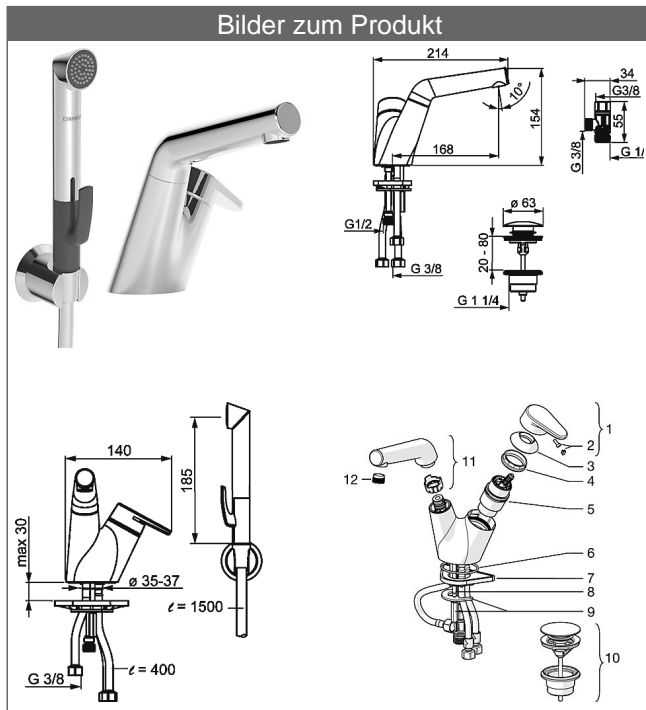

## HANSASIGNATUR Waschtisch-Einhand-Einlochbatterie, DN 15 mit Funktionsbrause

### Beschreibung

HANSASIGNATUR  
Waschtisch-Einhand-Einlochbatterie, DN 15  
mit Funktionsbrause

Durchflussmenge: 6/6 l/min (Auslauf/Funktionsbrause),  
gemessen bei 3 bar Fließdruck

- Oberflächen in Trinkwasserkontakt sind frei von Nickelbeschichtung
- Armaturenkörper: Metall
- Bedienungshebel (Metall)
- Funktionsbrause mit Umstellung - automatische Rückstellung Funktionsbrause/Auslauf
- Brauseschlauch, 1500 mm
- Ablaufgarnitur mit Push-Betätigung
- Anschluss über flexible Druckschläuche G 3/8 (-) DVGW W270 zugelassen

Auslauf: schwenkbarer Auslauf 150°, auf 70° einstellbar  
Ausladung: 168 mm

#### HANSA Steuerpatrone Classic 4.0

Produktnummer: 59914129

Anzahl in Stückliste: 1

(-) mit Keramikscheiben

Variante	Art.-Nr.	
verchromt	55022201	

Produktbild

Produktzeichnung

Produktzeichnung