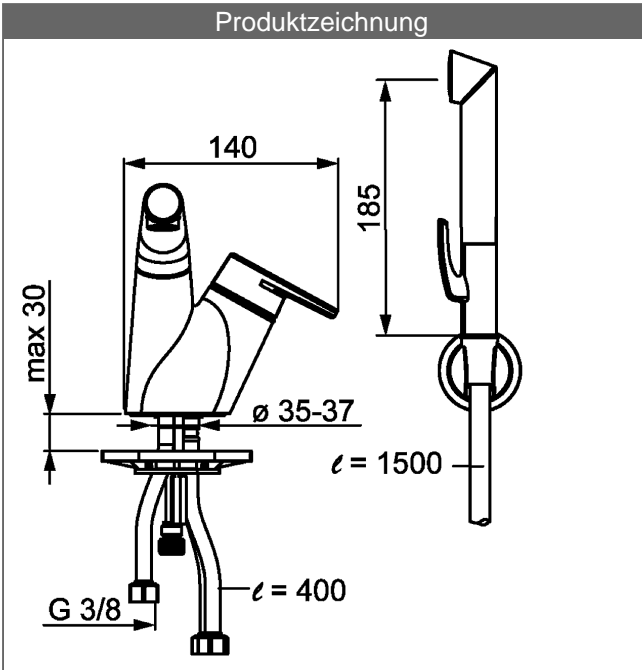

### Beschreibung

HANSASIGNATUR  
Waschtisch-Einhand-Einlochbatterie, DN 15  
mit Funktionsbrause

Durchflussmenge: 6/6 l/min (Auslauf/Funktionsbrause),  
gemessen bei 3 bar Fließdruck

- Oberflächen in Trinkwasserkontakt sind frei von Nickelbeschichtung
- Armaturenkörper: Metall
- Bedienungshebel (Metall)
- Funktionsbrause mit Umstellung - automatische Rückstellung Funktionsbrause/Auslauf
- Brauseschlauch, 1500 mm
- Ablaufgarnitur mit Push-Betätigung
- Anschluss über flexible Druckschläuche G 3/8 (-) DVGW W270 zugelassen

Auslauf: schwenkbarer Auslauf 150°, auf 70° einstellbar  
Ausladung: 168 mm

#### HANSA Steuerpatrone Classic 4.0

Produktnummer: 59914129

Anzahl in Stückliste: 1

(-) mit Keramikscheiben

Variante	Art.-Nr.	
verchromt	55022201	

Produktbild

Produktzeichnung

Produktzeichnung

Produktzeichnung