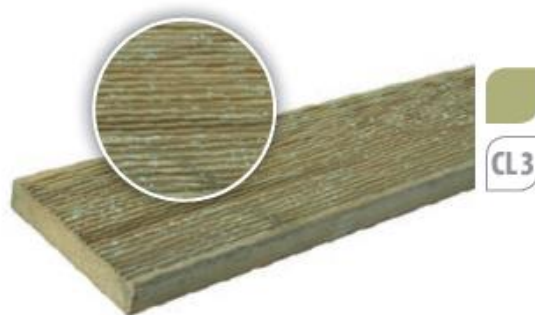

**forest-style**  
ENJOY YOUR GARDEN

- Madera de pino silvestre
- Certificado FSC
- Tratamiento autoclave III verde

- Espesor 28 mm
- Tabla ranurada

- EAN 3598740017039
- 160 uds/palet
- 5,07 kg/ud

Réf. **1703**  
**2,8 x 12 x 240 cm**

 x160  
L 240 x l 120 x H 65,7 cm

Pedro

- Madera de pino silvestre
- Certificado FSC
- Tratamiento autoclave III marrón

- Espesor 28 mm
- Tabla ranurada

- EAN 3598740012386
- 160 uds/palet
- 5,09 kg/ud

Réf. **1238**  
**2,8 x 12 x 240 cm**