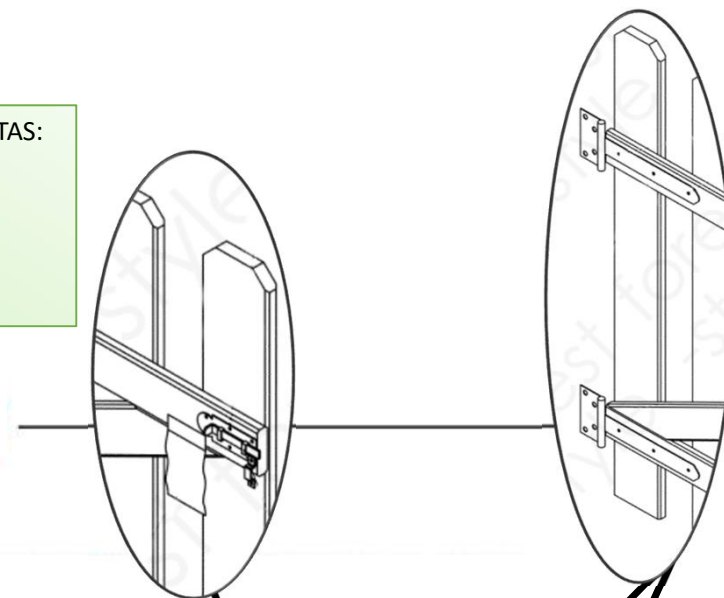

Autoclave
verde

Pin sylvestre
Pine - Pino

INCLUIDO EN LAS PUERTAS:
- Pestillo
- Blister con tornillos
- Bisagras

Clelia

Ref. 1520 180 x 70 cm

Ref. 1859 100 x 70 cm